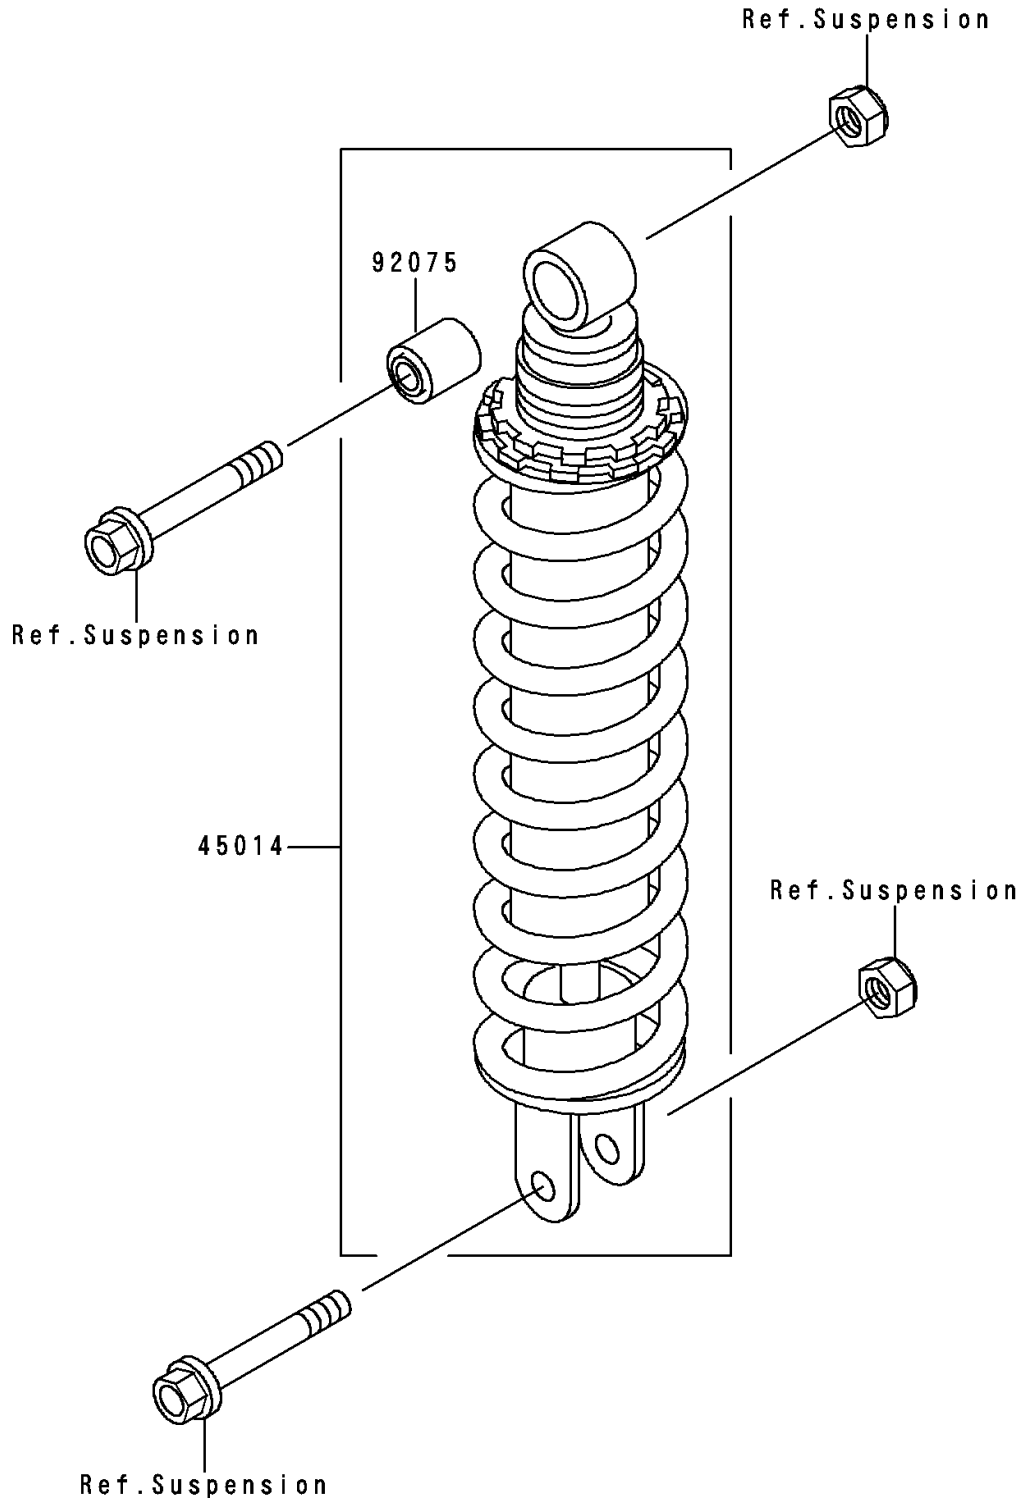

1997 Ninja® 500R PARTS DIAGRAM

Shock Absorber(s)

F 2280

1997 Ninja® 500R PARTS LIST

Shock Absorber(s)

ITEM NAME	PART NUMBER	QUANTITY
SHOCKABSORBER (Ref # 45014)	45014-1365	1
DAMPER,SHOCKABSORBER (Ref # 92075)	92075-1497	1