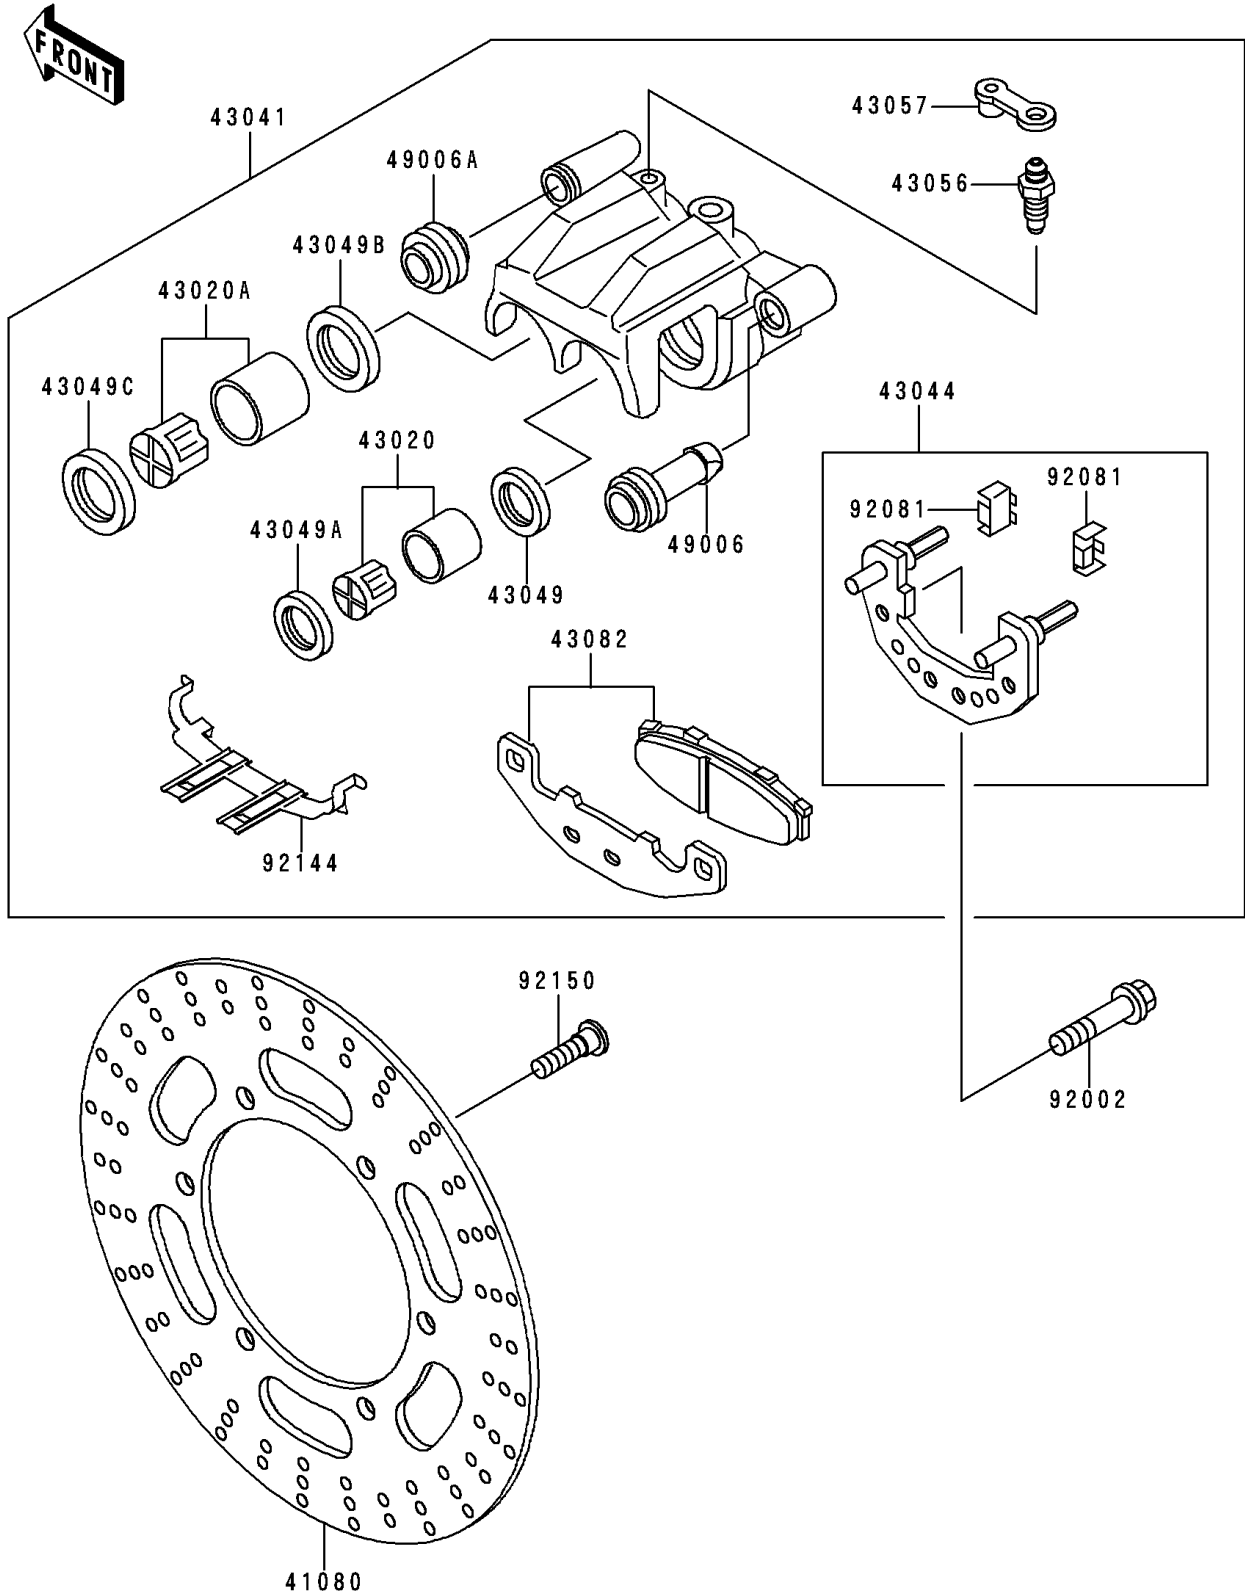

1994 Ninja[®] 500 PARTS DIAGRAM

Front Brake

F2292

1994 Ninja® 500 PARTS LIST

Front Brake

ITEM NAME	PART NUMBER	QUANTITY
DISC,FR,RH,C.GRAY (Ref # 41080)	41080-1371-FB	1
PISTON-COMP-BRAKE (Ref # 43020)	43020-1068	1
PISTON-COMP-BRAKE (Ref # 43020A)	43020-1069	1
CALIPER-ASSY,FR,RH,BLACK (Ref # 43041)	43041-1526-DJ	1
HOLDER-COMP-CALIPER (Ref # 43044)	43044-1067	1
PACKING,PISTON SEAL (Ref # 43049)	43049-1054	1
PACKING,PISTON (Ref # 43049A)	43049-1055	1
PACKING,PISTON SEAL (Ref # 43049B)	43049-1056	1
PACKING,PISTON (Ref # 43049C)	43049-1057	1
BREATHER-BRAKE (Ref # 43056)	43056-1054	1
CAP-BREATHER (Ref # 43057)	43057-003	1
PAD-ASSY-BRAKE (Ref # 43082)	43082-1161	1
BOOT,CALIPER (Ref # 49006)	49006-1094	1
BOOT,CALIPER (Ref # 49006A)	49006-1095	1
BOLT,FLANGED,10X41 (Ref # 92002)	92002-1484	2
SPRING,PAD STOPPER (Ref # 92081)	92081-1661	2
SPRING,PAD (Ref # 92144)	92144-1070	1
BOLT,SOCKET,8X30 (Ref # 92150)	92150-1771	6