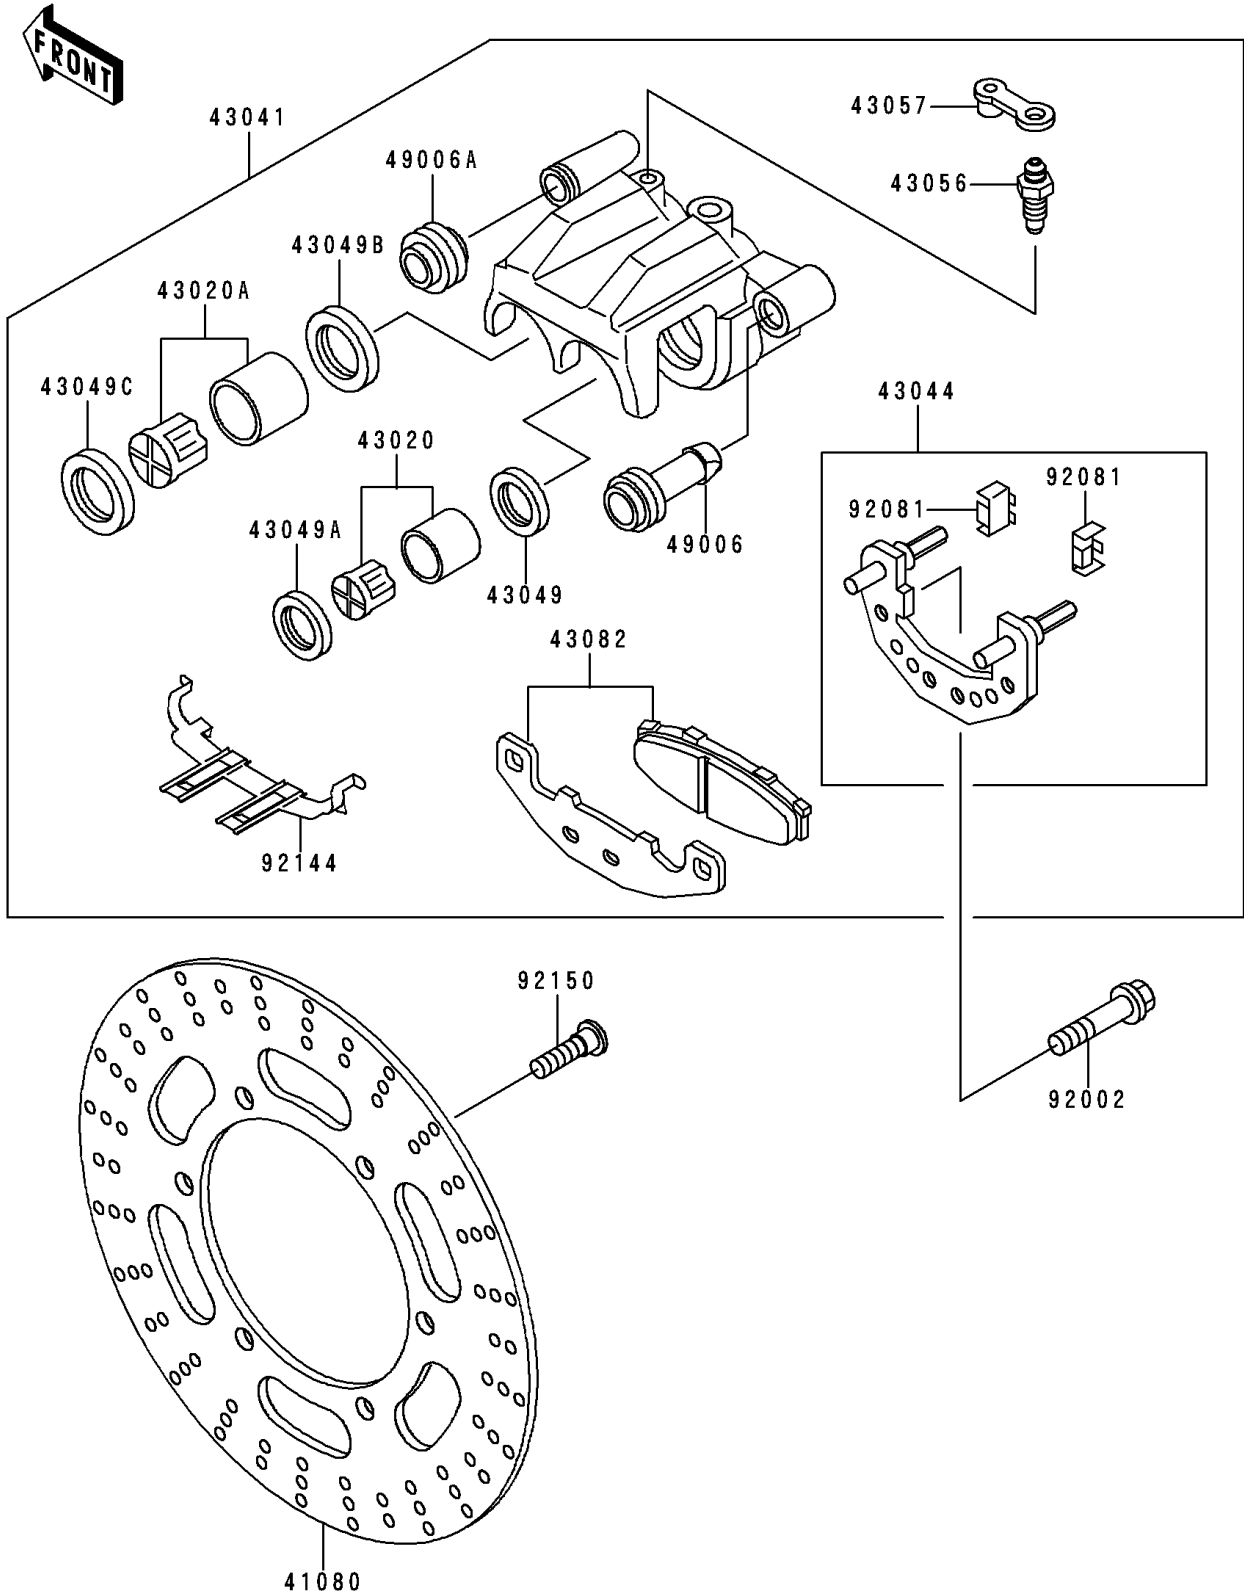

1994 Ninja® 500 PARTS DIAGRAM

Front Brake

F2292

1994 Ninja® 500 PARTS LIST

Front Brake

ITEM NAME	PART NUMBER	QUANTITY
DISC,FR,RH,C.GRAY (Ref # 41080)	41080-1371-FB	1
PISTON-COMP-BRAKE (Ref # 43020)	43020-1068	1
PISTON-COMP-BRAKE (Ref # 43020A)	43020-1069	1
CALIPER-ASSY,FR,RH,BLACK (Ref # 43041)	43041-1526-DJ	1
HOLDER-COMP-CALIPER (Ref # 43044)	43044-1067	1
PACKING,PISTON SEAL (Ref # 43049)	43049-1054	1
PACKING,PISTON (Ref # 43049A)	43049-1055	1
PACKING,PISTON SEAL (Ref # 43049B)	43049-1056	1
PACKING,PISTON (Ref # 43049C)	43049-1057	1
BREATHER-BRAKE (Ref # 43056)	43056-1054	1
CAP-BREATHER (Ref # 43057)	43057-003	1
PAD-ASSY-BRAKE (Ref # 43082)	43082-1161	1
BOOT,CALIPER (Ref # 49006)	49006-1094	1
BOOT,CALIPER (Ref # 49006A)	49006-1095	1
BOLT,FLANGED,10X41 (Ref # 92002)	92002-1484	2
SPRING,PAD STOPPER (Ref # 92081)	92081-1661	2
SPRING,PAD (Ref # 92144)	92144-1070	1
BOLT,SOCKET,8X30 (Ref # 92150)	92150-1771	6