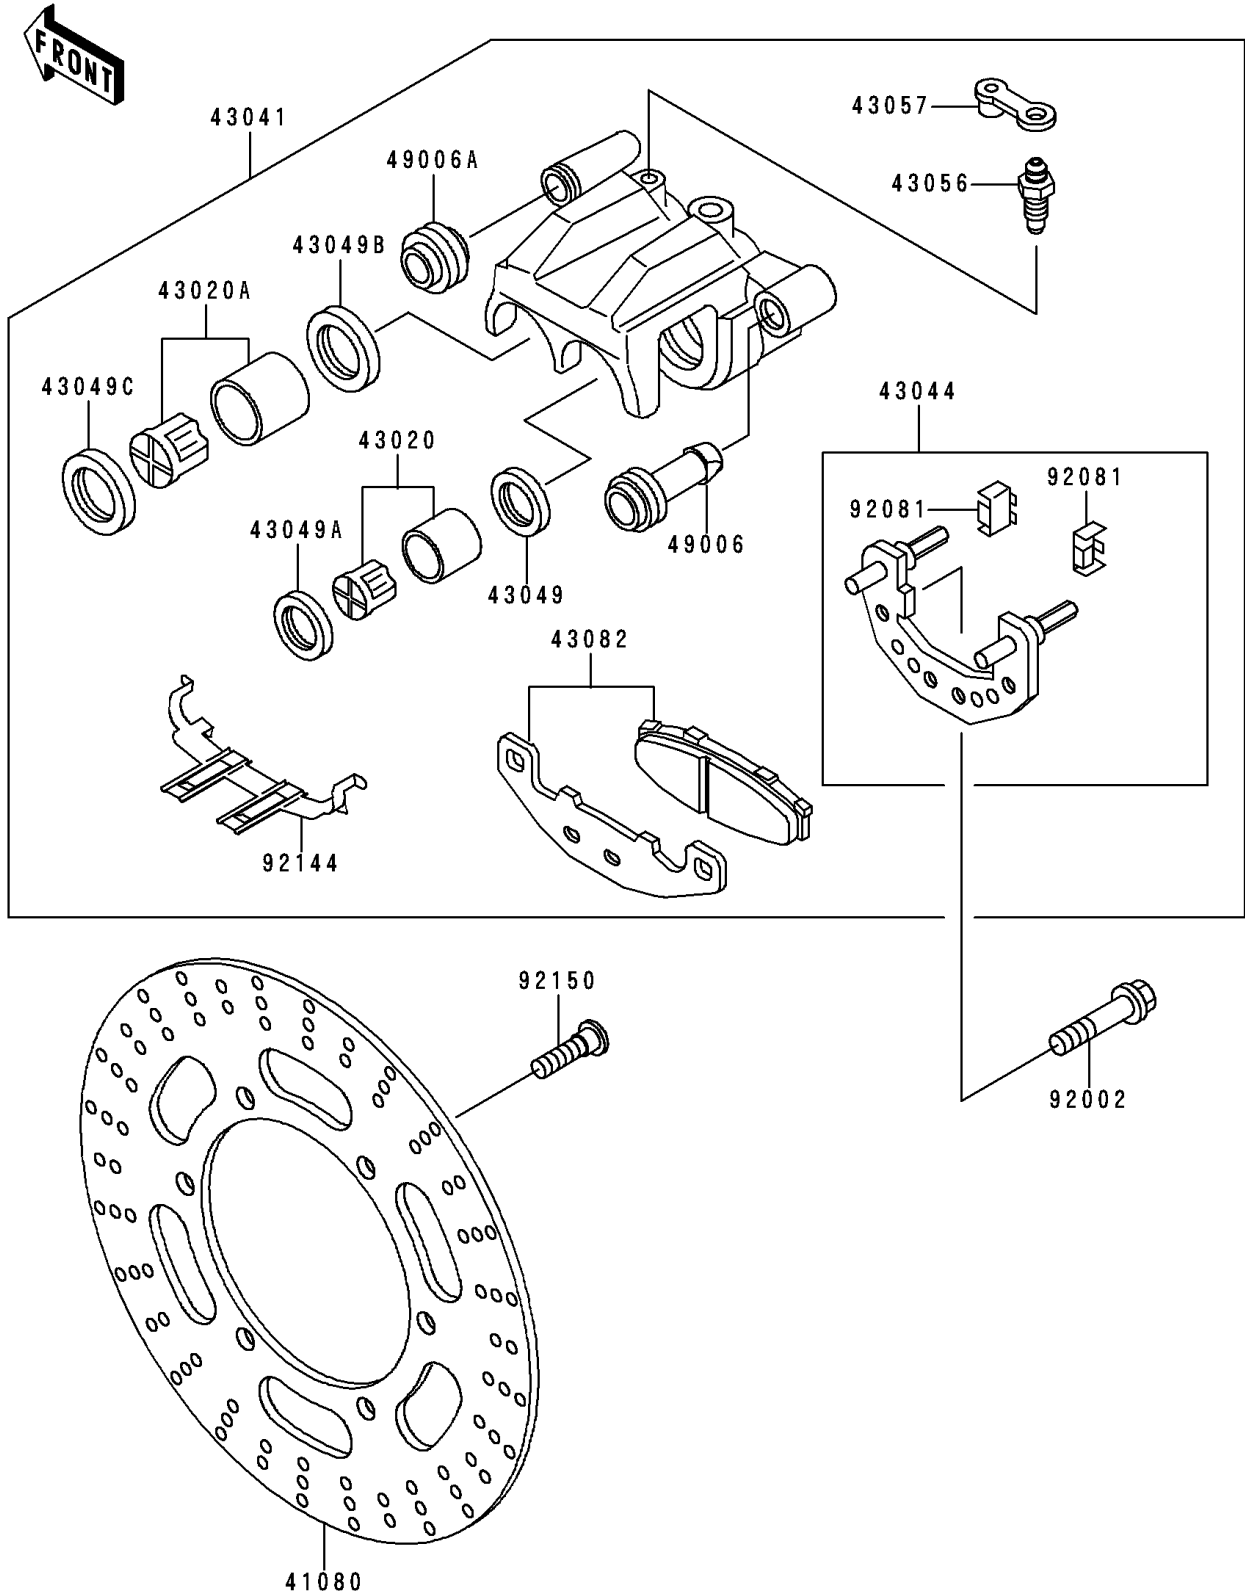

# 1996 Ninja® 500 PARTS DIAGRAM

Front Brake

F2292

# 1996 Ninja® 500 PARTS LIST

## Front Brake

ITEM NAME	PART NUMBER	QUANTITY
DISC,FR,RH,C.GRAY (Ref # 41080)	41080-1371-FB	1
PISTON-COMP-BRAKE (Ref # 43020)	43020-1068	1
PISTON-COMP-BRAKE (Ref # 43020A)	43020-1069	1
CALIPER-ASSY,FR,RH,BLACK (Ref # 43041)	43041-1526-DJ	1
HOLDER-COMP-CALIPER (Ref # 43044)	43044-1067	1
PACKING,PISTON SEAL (Ref # 43049)	43049-1054	1
PACKING,PISTON (Ref # 43049A)	43049-1055	1
PACKING,PISTON SEAL (Ref # 43049B)	43049-1056	1
PACKING,PISTON (Ref # 43049C)	43049-1057	1
BREATHER-BRAKE (Ref # 43056)	43056-1054	1
CAP-BREATHER (Ref # 43057)	43057-003	1
PAD-ASSY-BRAKE (Ref # 43082)	43082-1161	1
BOOT,CALIPER (Ref # 49006)	49006-1094	1
BOOT,CALIPER (Ref # 49006A)	49006-1095	1
BOLT,FLANGED,10X41 (Ref # 92002)	92002-1484	2
SPRING,PAD STOPPER (Ref # 92081)	92081-1661	2
SPRING,PAD (Ref # 92144)	92144-1070	1
BOLT,SOCKET,8X30 (Ref # 92150)	92150-1771	6