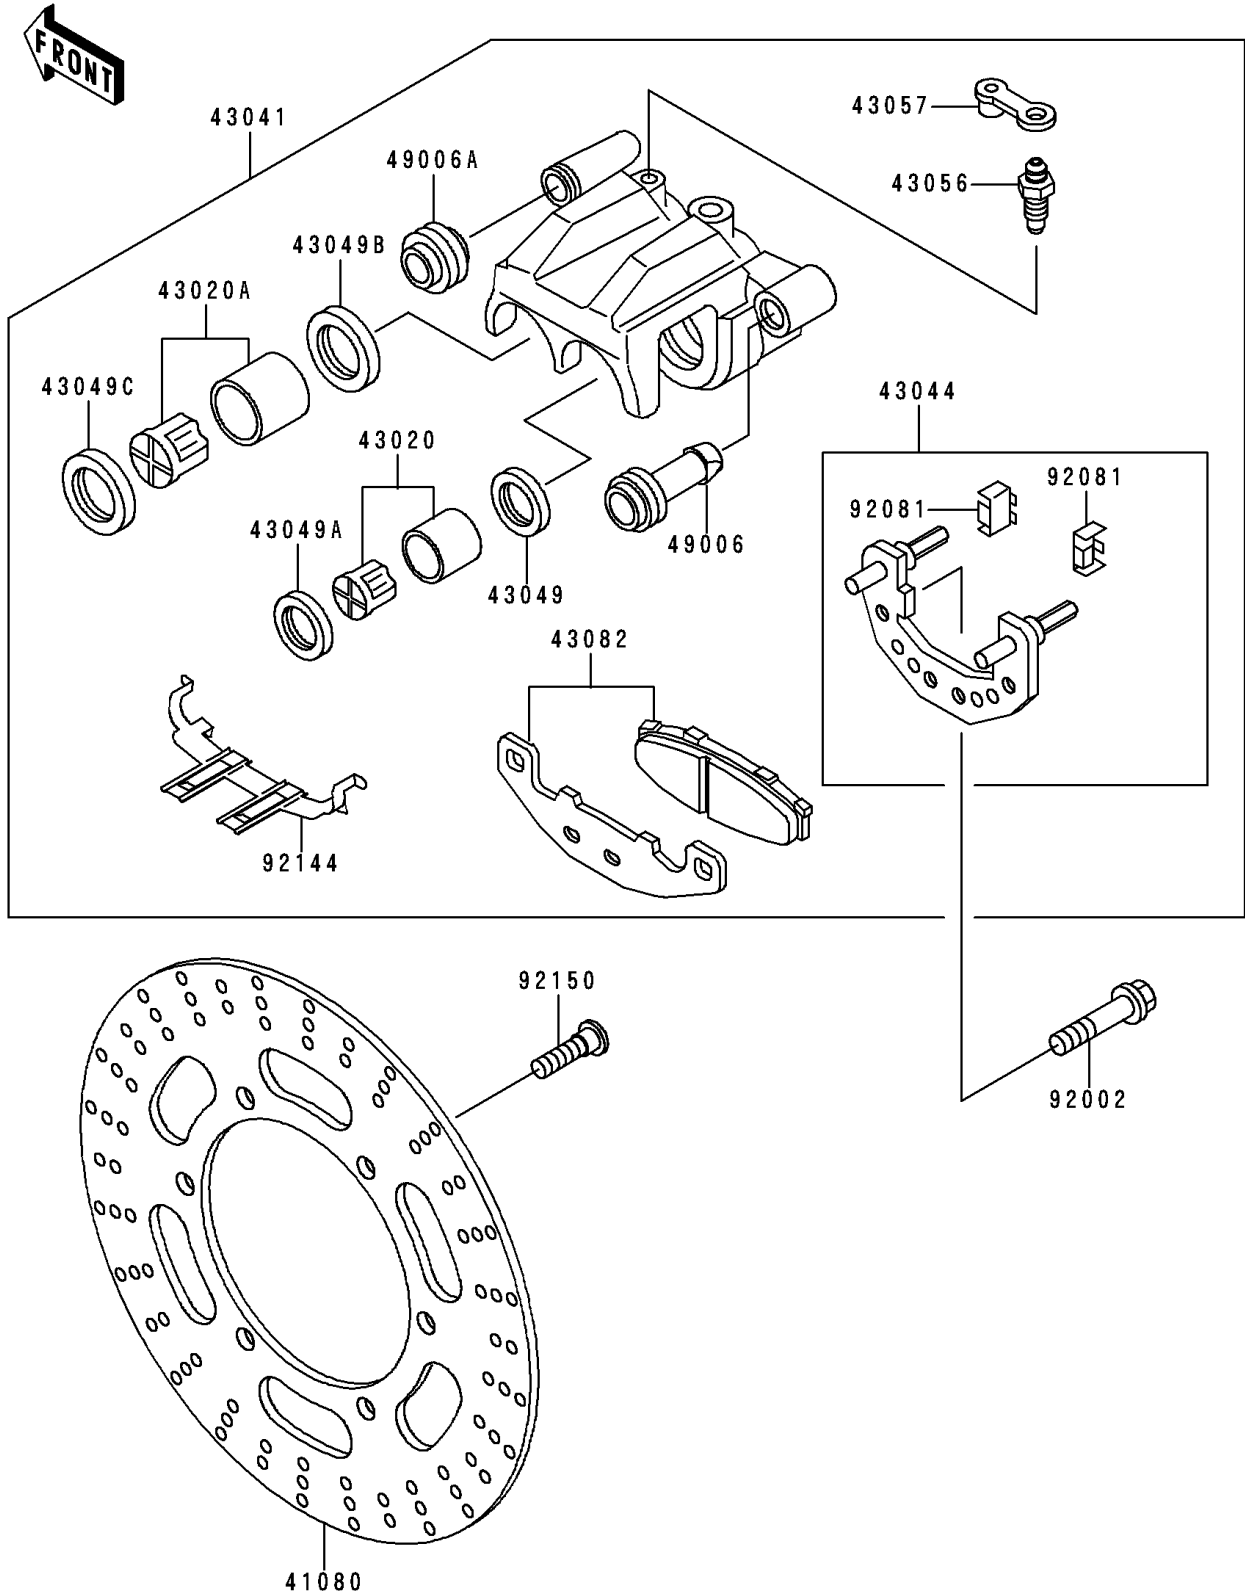

1997 Ninja® 500R PARTS DIAGRAM

Front Brake

F2292

1997 Ninja® 500R PARTS LIST

Front Brake

ITEM NAME	PART NUMBER	QUANTITY
DISC,FR,RH,C.GRAY (Ref # 41080)	41080-1371-FB	1
PISTON-COMP-BRAKE (Ref # 43020)	43020-1068	1
PISTON-COMP-BRAKE (Ref # 43020A)	43020-1069	1
CALIPER-ASSY,FR,RH,BLACK (Ref # 43041)	43041-1526-DJ	1
HOLDER-COMP-CALIPER (Ref # 43044)	43044-1067	1
PACKING,PISTON SEAL (Ref # 43049)	43049-1054	1
PACKING,PISTON (Ref # 43049A)	43049-1055	1
PACKING,PISTON SEAL (Ref # 43049B)	43049-1056	1
PACKING,PISTON (Ref # 43049C)	43049-1057	1
BREATHER-BRAKE (Ref # 43056)	43056-1054	1
CAP-BREATHER (Ref # 43057)	43057-003	1
PAD-ASSY-BRAKE (Ref # 43082)	43082-1161	1
BOOT,CALIPER (Ref # 49006)	49006-1094	1
BOOT,CALIPER (Ref # 49006A)	49006-1095	1
BOLT,FLANGED,10X41 (Ref # 92002)	92002-1484	2
SPRING,PAD STOPPER (Ref # 92081)	92081-1661	2
SPRING,PAD (Ref # 92144)	92144-1070	1
BOLT,SOCKET,8X30 (Ref # 92150)	92150-1771	6