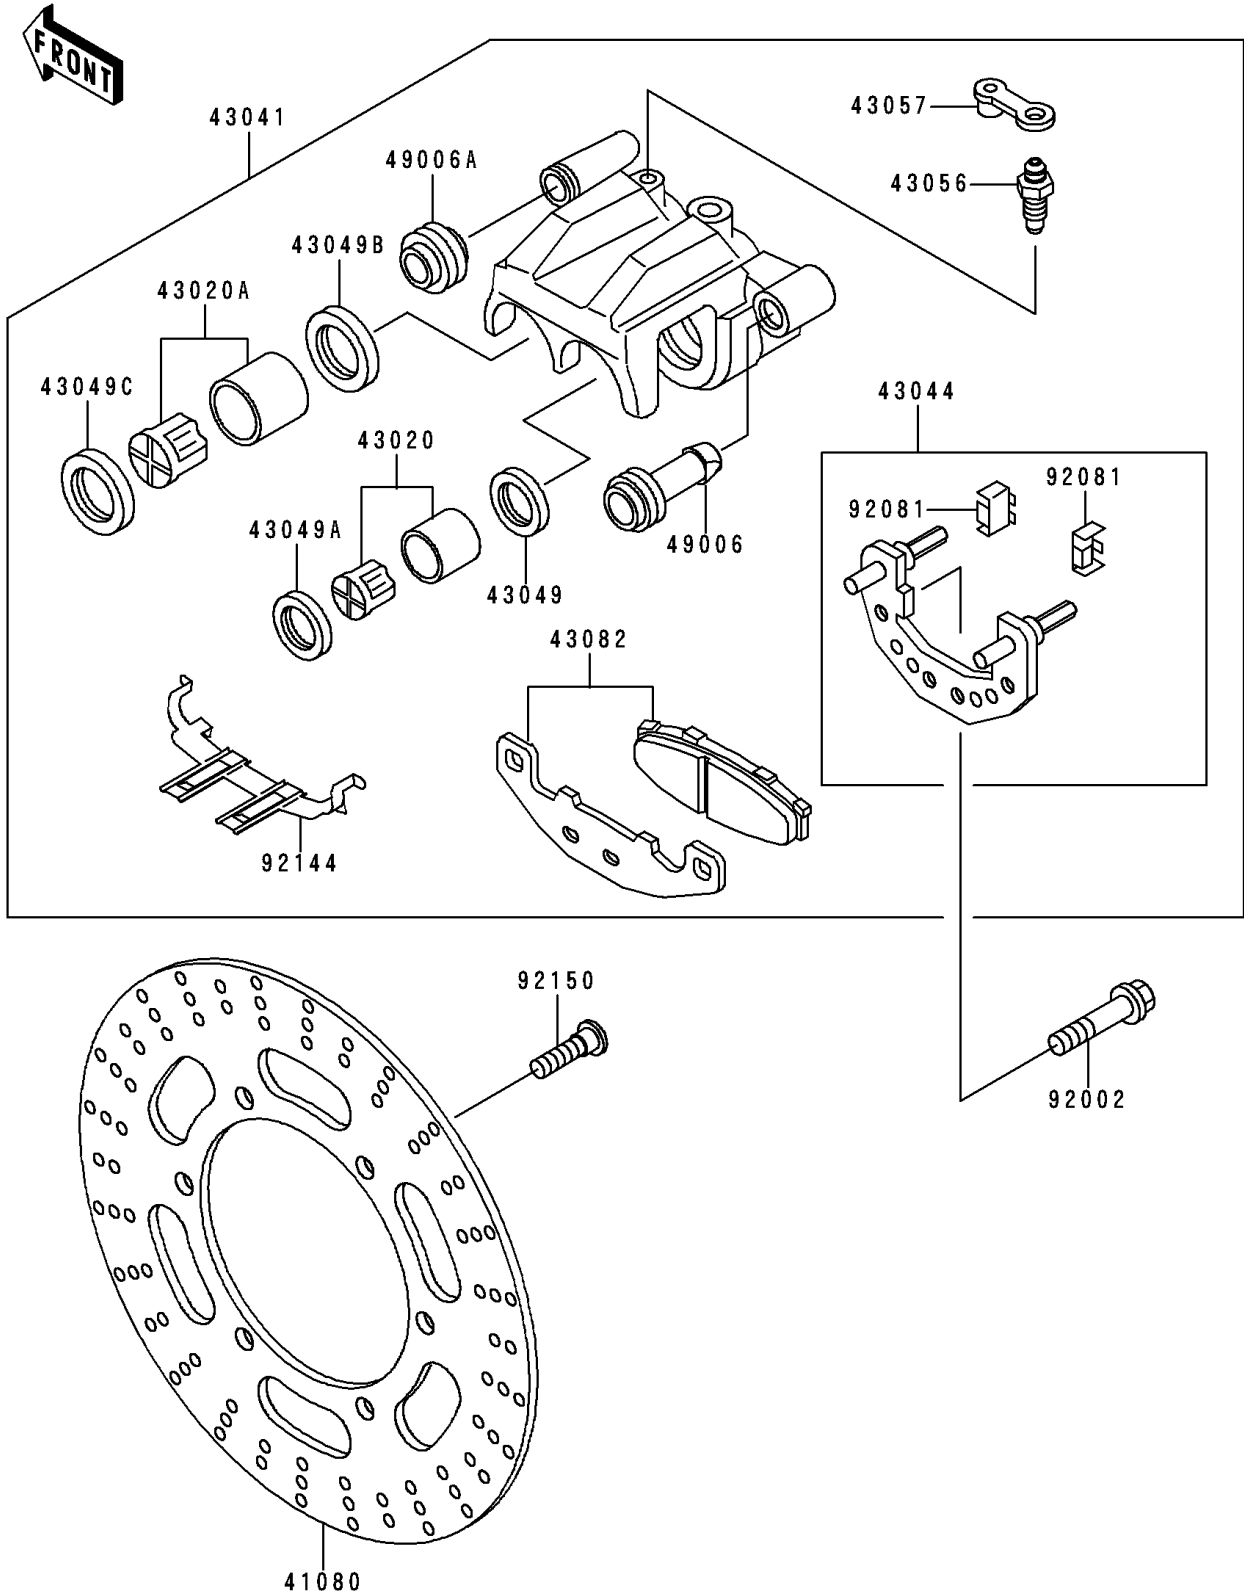

1998 Ninja® 500R PARTS DIAGRAM

Front Brake

F2292

1998 Ninja® 500R PARTS LIST

Front Brake

ITEM NAME	PART NUMBER	QUANTITY
DISC,FR,RH,C.GRAY (Ref # 41080)	41080-1371-FB	1
PISTON-COMP-BRAKE (Ref # 43020)	43020-1068	1
PISTON-COMP-BRAKE (Ref # 43020A)	43020-1069	1
CALIPER-ASSY,FR,RH,BLACK (Ref # 43041)	43041-1526-DJ	1
HOLDER-COMP-CALIPER (Ref # 43044)	43044-1067	1
PACKING,PISTON SEAL (Ref # 43049)	43049-1054	1
PACKING,PISTON (Ref # 43049A)	43049-1055	1
PACKING,PISTON SEAL (Ref # 43049B)	43049-1056	1
PACKING,PISTON (Ref # 43049C)	43049-1057	1
BREATHER-BRAKE (Ref # 43056)	43056-1054	1
CAP-BREATHER (Ref # 43057)	43057-003	1
PAD-ASSY-BRAKE (Ref # 43082)	43082-1161	1
BOOT,CALIPER (Ref # 49006)	49006-1094	1
BOOT,CALIPER (Ref # 49006A)	49006-1095	1
BOLT,FLANGED,10X41 (Ref # 92002)	92002-1484	2
SPRING,PAD STOPPER (Ref # 92081)	92081-1661	2
SPRING,PAD (Ref # 92144)	92144-1070	1
BOLT,SOCKET,8X30 (Ref # 92150)	92150-1771	6