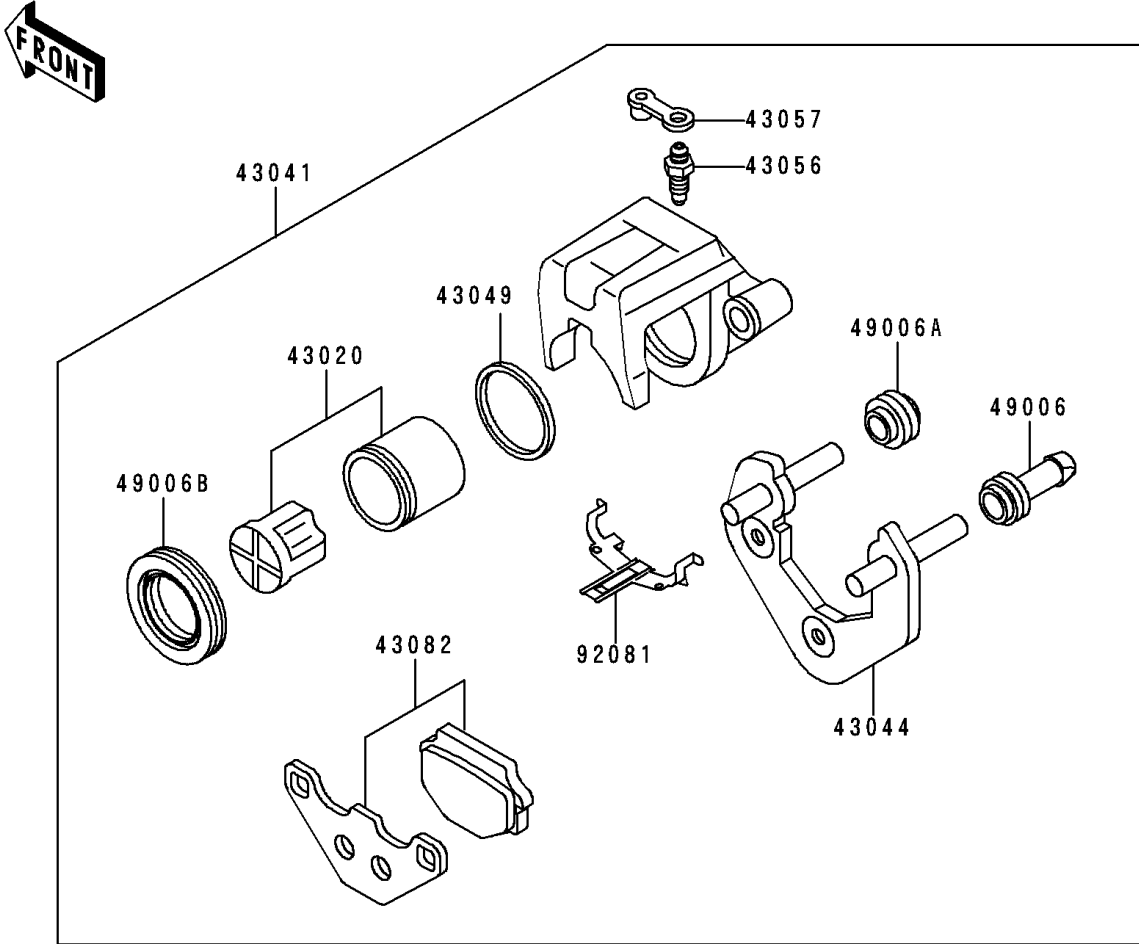

1994 Ninja® 500 PARTS DIAGRAM

Rear Brake

F2294

1994 Ninja® 500 PARTS LIST

Rear Brake

ITEM NAME	PART NUMBER	QUANTITY
BOLT-SOCKET (Ref # 120)	120P0816	2
DISC,RR,C.GRAY (Ref # 41080)	41080-1251-FB	1
PISTON-COMP-BRAKE (Ref # 43020)	43020-1082	1
HOLDER-BRAKE,REAR CALIPER (Ref # 43034)	43034-1131	1
CALIPER-ASSY,RR,BLACK (Ref # 43041)	43041-1529-DJ	1
HOLDER-COMP-CALIPER,RR (Ref # 43044)	43044-1075	1
PACKING,PISTON SEAL (Ref # 43049)	43049-1026	1
BREATHER-BRAKE (Ref # 43056)	43056-1054	1
CAP-BREATHER (Ref # 43057)	43057-003	1
PAD-ASSY-BRAKE (Ref # 43082)	43082-1163	1
BOOT,CALIPER (Ref # 49006)	49006-1054	1
BOOT,CALIPER (Ref # 49006A)	49006-1055	1
BOOT,PISTON (Ref # 49006B)	49006-1091	1
SPRING,PAD (Ref # 92081)	92081-1341	1
BOLT,SOCKET,8X30 (Ref # 92150)	92150-1771	3