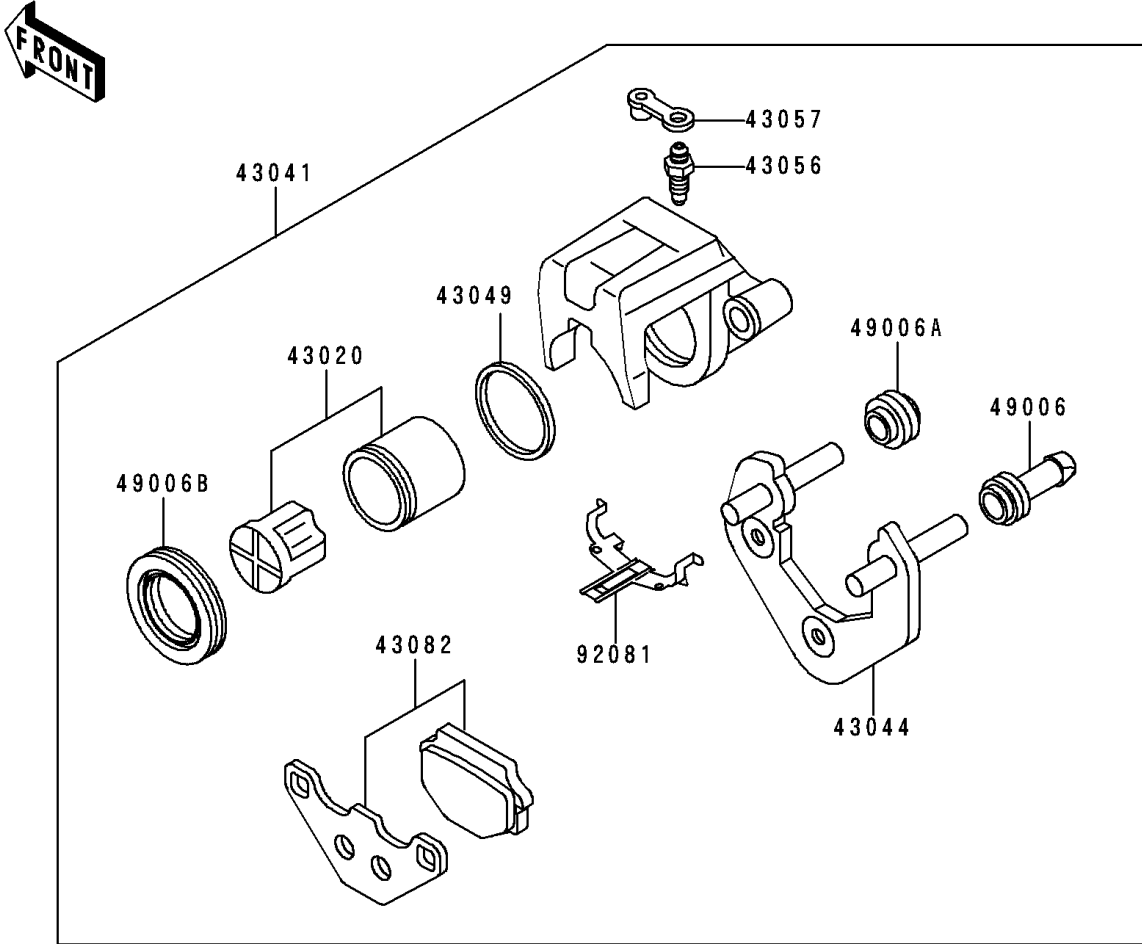

1994 Ninja® 500 PARTS DIAGRAM

Rear Brake

F2294

1994 Ninja® 500 PARTS LIST

Rear Brake

ITEM NAME	PART NUMBER	QUANTITY
BOLT-SOCKET (Ref # 120)	120P0816	2
DISC,RR,C.GRAY (Ref # 41080)	41080-1251-FB	1
PISTON-COMP-BRAKE (Ref # 43020)	43020-1082	1
HOLDER-BRAKE,REAR CALIPER (Ref # 43034)	43034-1131	1
CALIPER-ASSY,RR,BLACK (Ref # 43041)	43041-1529-DJ	1
HOLDER-COMP-CALIPER,RR (Ref # 43044)	43044-1075	1
PACKING,PISTON SEAL (Ref # 43049)	43049-1026	1
BREATHER-BRAKE (Ref # 43056)	43056-1054	1
CAP-BREATHER (Ref # 43057)	43057-003	1
PAD-ASSY-BRAKE (Ref # 43082)	43082-1163	1
BOOT,CALIPER (Ref # 49006)	49006-1054	1
BOOT,CALIPER (Ref # 49006A)	49006-1055	1
BOOT,PISTON (Ref # 49006B)	49006-1091	1
SPRING,PAD (Ref # 92081)	92081-1341	1
BOLT,SOCKET,8X30 (Ref # 92150)	92150-1771	3