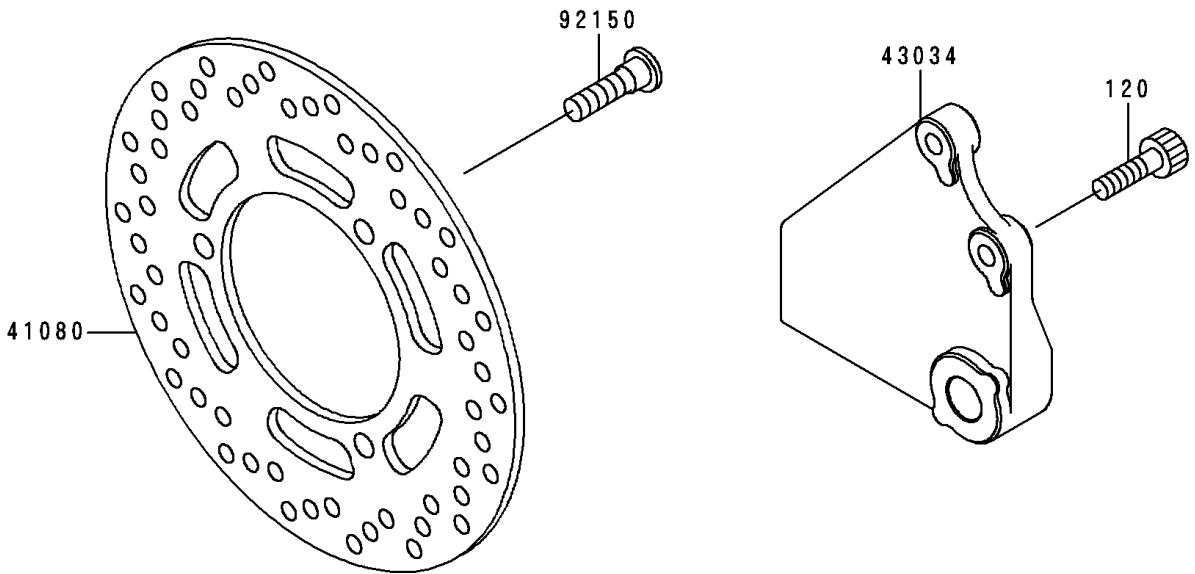

1994 Ninja® 500 PARTS DIAGRAM

Rear Brake

F2294

1994 Ninja® 500 PARTS LIST

Rear Brake

ITEM NAME	PART NUMBER	QUANTITY
BOLT-SOCKET (Ref # 120)	120P0816	2
DISC,RR,C.GRAY (Ref # 41080)	41080-1251-FB	1
PISTON-COMP-BRAKE (Ref # 43020)	43020-1082	1
HOLDER-BRAKE,REAR CALIPER (Ref # 43034)	43034-1131	1
CALIPER-ASSY,RR,BLACK (Ref # 43041)	43041-1529-DJ	1
HOLDER-COMP-CALIPER,RR (Ref # 43044)	43044-1075	1
PACKING,PISTON SEAL (Ref # 43049)	43049-1026	1
BREATHER-BRAKE (Ref # 43056)	43056-1054	1
CAP-BREATHER (Ref # 43057)	43057-003	1
PAD-ASSY-BRAKE (Ref # 43082)	43082-1163	1
BOOT,CALIPER (Ref # 49006)	49006-1054	1
BOOT,CALIPER (Ref # 49006A)	49006-1055	1
BOOT,PISTON (Ref # 49006B)	49006-1091	1
SPRING,PAD (Ref # 92081)	92081-1341	1
BOLT,SOCKET,8X30 (Ref # 92150)	92150-1771	3