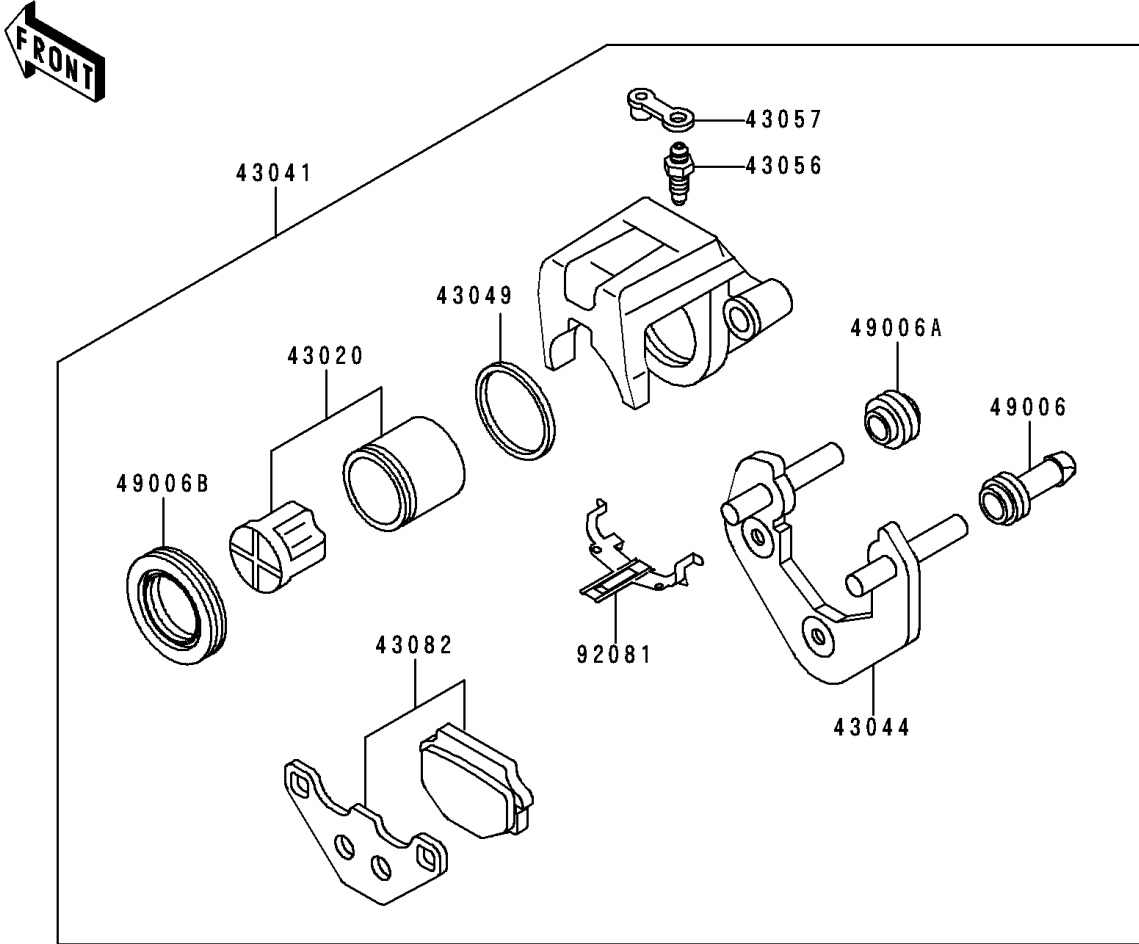

1995 Ninja® 500 PARTS DIAGRAM

Rear Brake

F2294

1995 Ninja® 500 PARTS LIST

Rear Brake

ITEM NAME	PART NUMBER	QUANTITY
BOLT-SOCKET (Ref # 120)	120P0816	2
DISC,RR,C.GRAY (Ref # 41080)	41080-1251-FB	1
PISTON-COMP-BRAKE (Ref # 43020)	43020-1082	1
HOLDER-BRAKE,REAR CALIPER (Ref # 43034)	43034-1131	1
CALIPER-ASSY,RR,BLACK (Ref # 43041)	43041-1529-DJ	1
HOLDER-COMP-CALIPER,RR (Ref # 43044)	43044-1075	1
PACKING,PISTON SEAL (Ref # 43049)	43049-1026	1
BREATHER-BRAKE (Ref # 43056)	43056-1054	1
CAP-BREATHER (Ref # 43057)	43057-003	1
PAD-ASSY-BRAKE (Ref # 43082)	43082-1163	1
BOOT,CALIPER (Ref # 49006)	49006-1054	1
BOOT,CALIPER (Ref # 49006A)	49006-1055	1
BOOT,PISTON (Ref # 49006B)	49006-1091	1
SPRING,PAD (Ref # 92081)	92081-1341	1
BOLT,SOCKET,8X30 (Ref # 92150)	92150-1771	3