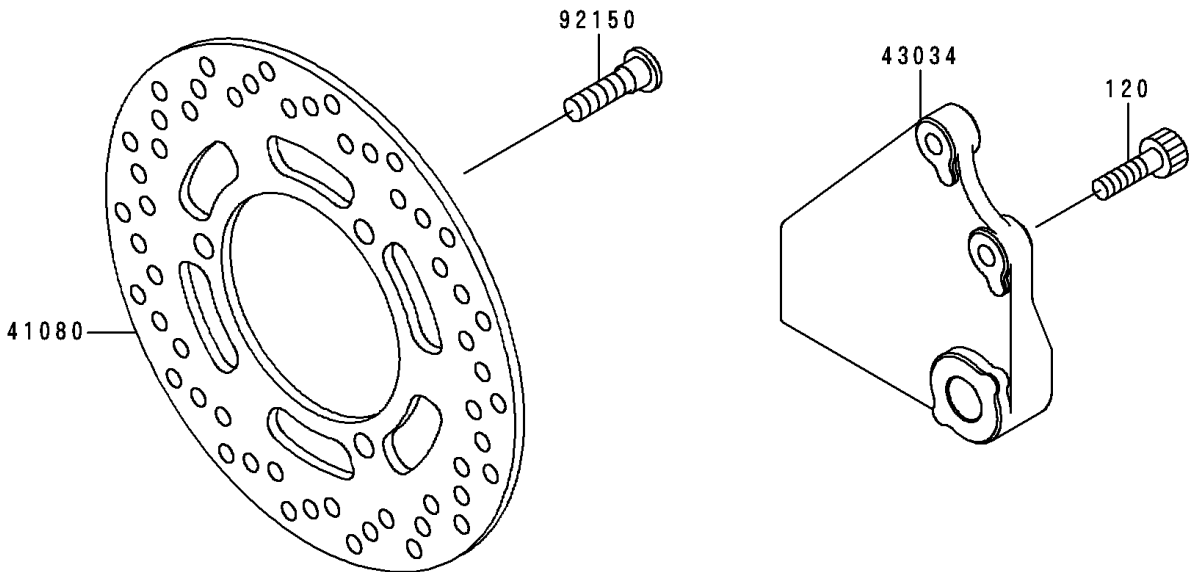

1995 Ninja® 500 PARTS DIAGRAM

Rear Brake

F2294

1995 Ninja® 500 PARTS LIST

Rear Brake

ITEM NAME	PART NUMBER	QUANTITY
BOLT-SOCKET (Ref # 120)	120P0816	2
DISC,RR,C.GRAY (Ref # 41080)	41080-1251-FB	1
PISTON-COMP-BRAKE (Ref # 43020)	43020-1082	1
HOLDER-BRAKE,REAR CALIPER (Ref # 43034)	43034-1131	1
CALIPER-ASSY,RR,BLACK (Ref # 43041)	43041-1529-DJ	1
HOLDER-COMP-CALIPER,RR (Ref # 43044)	43044-1075	1
PACKING,PISTON SEAL (Ref # 43049)	43049-1026	1
BREATHER-BRAKE (Ref # 43056)	43056-1054	1
CAP-BREATHER (Ref # 43057)	43057-003	1
PAD-ASSY-BRAKE (Ref # 43082)	43082-1163	1
BOOT,CALIPER (Ref # 49006)	49006-1054	1
BOOT,CALIPER (Ref # 49006A)	49006-1055	1
BOOT,PISTON (Ref # 49006B)	49006-1091	1
SPRING,PAD (Ref # 92081)	92081-1341	1
BOLT,SOCKET,8X30 (Ref # 92150)	92150-1771	3