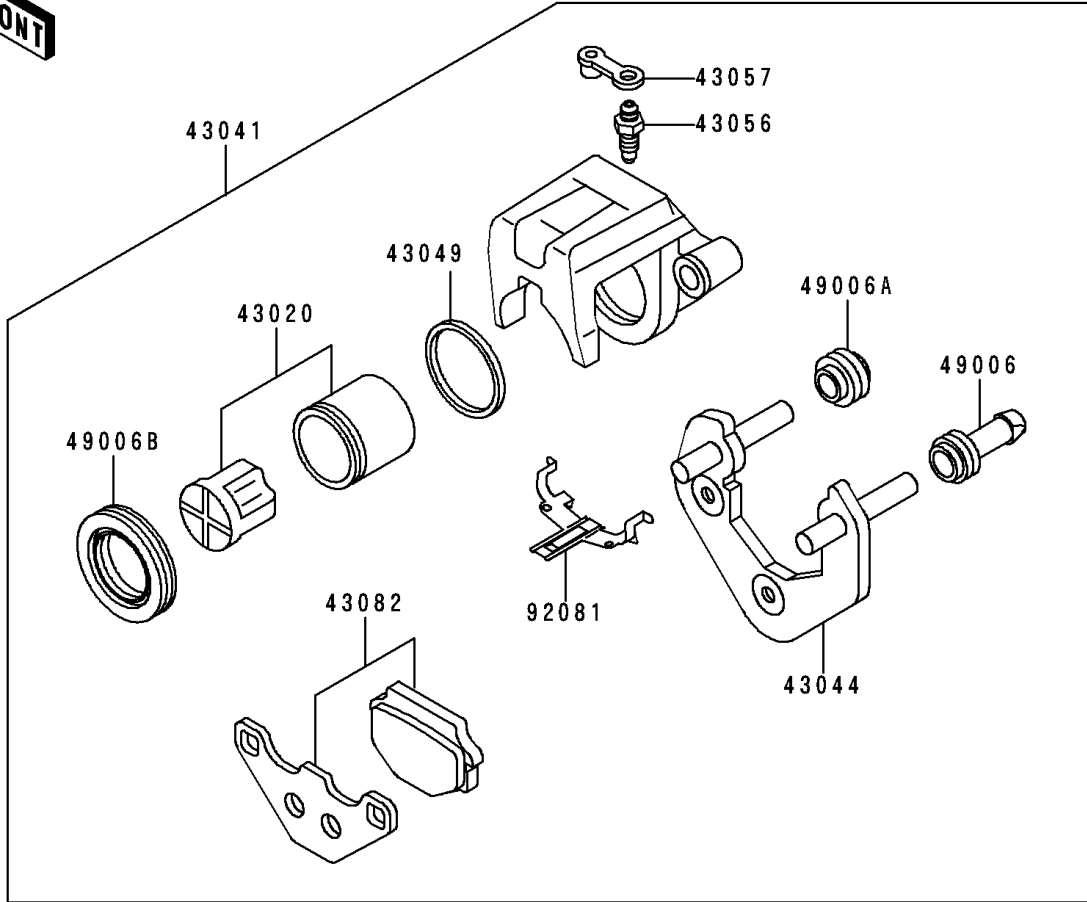

1995 Ninja® 500 PARTS DIAGRAM

Rear Brake

F2294

1995 Ninja® 500 PARTS LIST

Rear Brake

ITEM NAME	PART NUMBER	QUANTITY
BOLT-SOCKET (Ref # 120)	120P0816	2
DISC,RR,C.GRAY (Ref # 41080)	41080-1251-FB	1
PISTON-COMP-BRAKE (Ref # 43020)	43020-1082	1
HOLDER-BRAKE,REAR CALIPER (Ref # 43034)	43034-1131	1
CALIPER-ASSY,RR,BLACK (Ref # 43041)	43041-1529-DJ	1
HOLDER-COMP-CALIPER,RR (Ref # 43044)	43044-1075	1
PACKING,PISTON SEAL (Ref # 43049)	43049-1026	1
BREATHER-BRAKE (Ref # 43056)	43056-1054	1
CAP-BREATHER (Ref # 43057)	43057-003	1
PAD-ASSY-BRAKE (Ref # 43082)	43082-1163	1
BOOT,CALIPER (Ref # 49006)	49006-1054	1
BOOT,CALIPER (Ref # 49006A)	49006-1055	1
BOOT,PISTON (Ref # 49006B)	49006-1091	1
SPRING,PAD (Ref # 92081)	92081-1341	1
BOLT,SOCKET,8X30 (Ref # 92150)	92150-1771	3