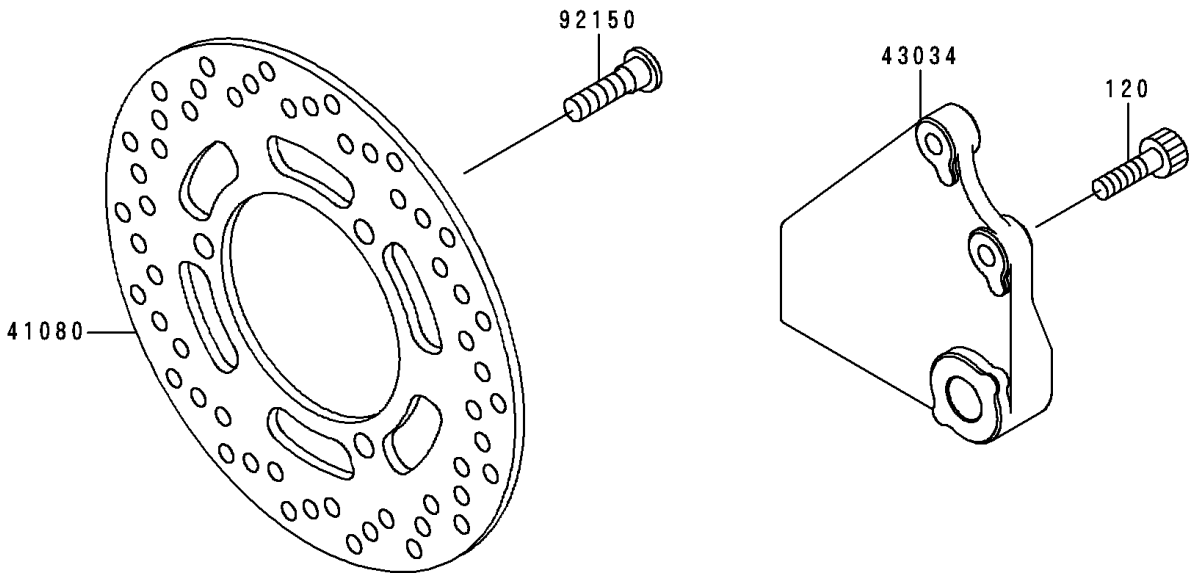

1995 Ninja® 500 PARTS DIAGRAM

Rear Brake

F2294

1995 Ninja® 500 PARTS LIST

Rear Brake

ITEM NAME	PART NUMBER	QUANTITY
BOLT-SOCKET (Ref # 120)	120P0816	2
DISC,RR,C.GRAY (Ref # 41080)	41080-1251-FB	1
PISTON-COMP-BRAKE (Ref # 43020)	43020-1082	1
HOLDER-BRAKE,REAR CALIPER (Ref # 43034)	43034-1131	1
CALIPER-ASSY,RR,BLACK (Ref # 43041)	43041-1529-DJ	1
HOLDER-COMP-CALIPER,RR (Ref # 43044)	43044-1075	1
PACKING,PISTON SEAL (Ref # 43049)	43049-1026	1
BREATHER-BRAKE (Ref # 43056)	43056-1054	1
CAP-BREATHER (Ref # 43057)	43057-003	1
PAD-ASSY-BRAKE (Ref # 43082)	43082-1163	1
BOOT,CALIPER (Ref # 49006)	49006-1054	1
BOOT,CALIPER (Ref # 49006A)	49006-1055	1
BOOT,PISTON (Ref # 49006B)	49006-1091	1
SPRING,PAD (Ref # 92081)	92081-1341	1
BOLT,SOCKET,8X30 (Ref # 92150)	92150-1771	3