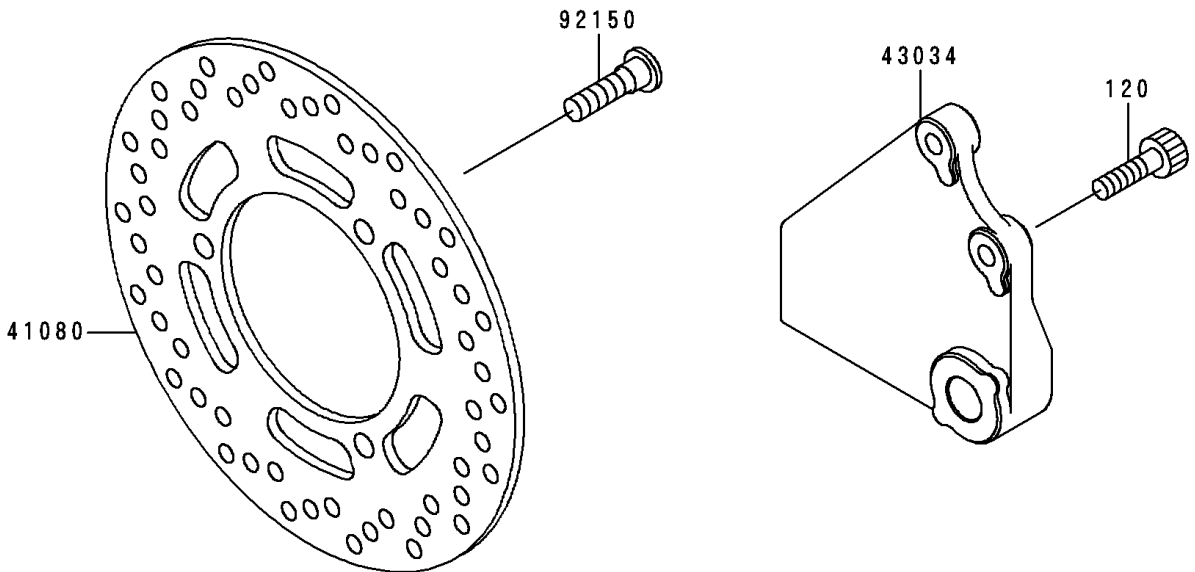

1996 Ninja® 500 PARTS DIAGRAM

Rear Brake

F2294

1996 Ninja® 500 PARTS LIST

Rear Brake

ITEM NAME	PART NUMBER	QUANTITY
BOLT-SOCKET (Ref # 120)	120P0816	2
DISC,RR,C.GRAY (Ref # 41080)	41080-1251-FB	1
PISTON-COMP-BRAKE (Ref # 43020)	43020-1082	1
HOLDER-BRAKE,REAR CALIPER (Ref # 43034)	43034-1131	1
CALIPER-ASSY,RR,BLACK (Ref # 43041)	43041-1529-DJ	1
HOLDER-COMP-CALIPER,RR (Ref # 43044)	43044-1075	1
PACKING,PISTON SEAL (Ref # 43049)	43049-1026	1
BREATHER-BRAKE (Ref # 43056)	43056-1054	1
CAP-BREATHER (Ref # 43057)	43057-003	1
PAD-ASSY-BRAKE (Ref # 43082)	43082-1163	1
BOOT,CALIPER (Ref # 49006)	49006-1054	1
BOOT,CALIPER (Ref # 49006A)	49006-1055	1
BOOT,PISTON (Ref # 49006B)	49006-1091	1
SPRING,PAD (Ref # 92081)	92081-1341	1
BOLT,SOCKET,8X30 (Ref # 92150)	92150-1771	3