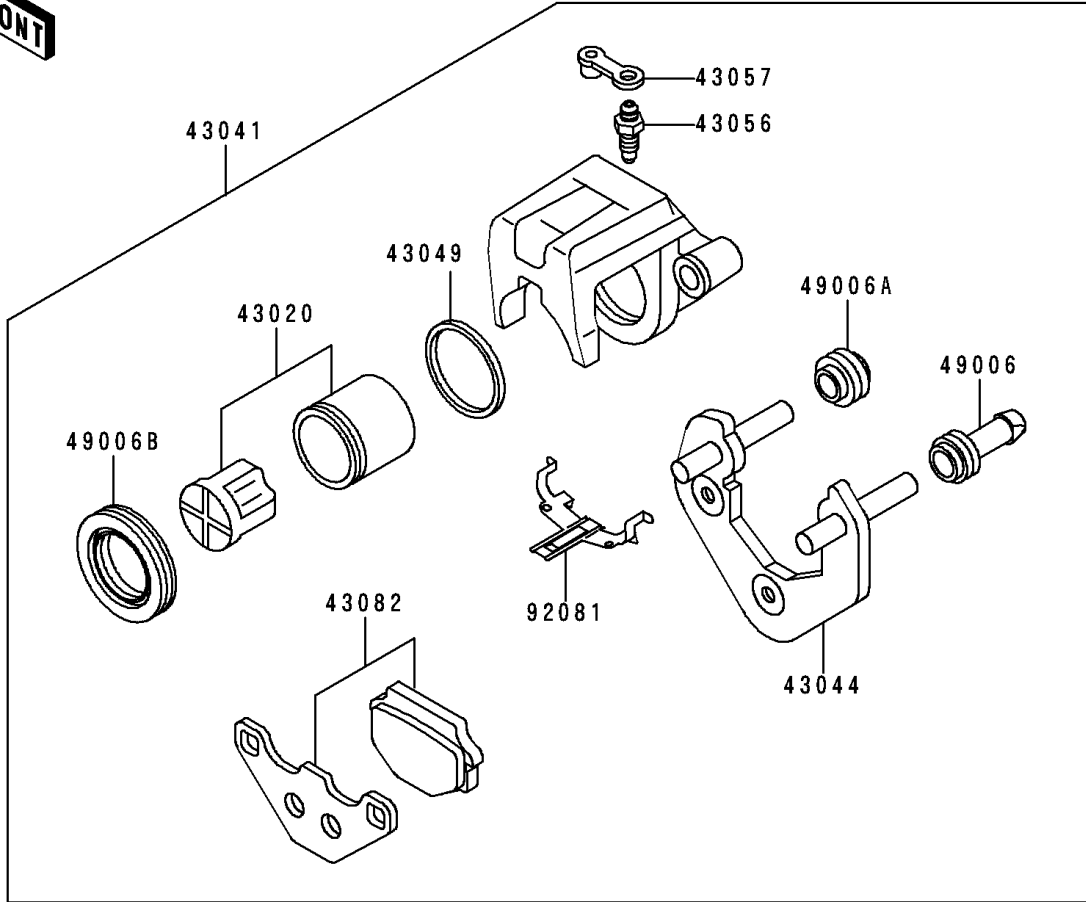

1996 Ninja® 500 PARTS DIAGRAM

Rear Brake

F2294

1996 Ninja® 500 PARTS LIST

Rear Brake

ITEM NAME	PART NUMBER	QUANTITY
BOLT-SOCKET (Ref # 120)	120P0816	2
DISC,RR,C.GRAY (Ref # 41080)	41080-1251-FB	1
PISTON-COMP-BRAKE (Ref # 43020)	43020-1082	1
HOLDER-BRAKE,REAR CALIPER (Ref # 43034)	43034-1131	1
CALIPER-ASSY,RR,BLACK (Ref # 43041)	43041-1529-DJ	1
HOLDER-COMP-CALIPER,RR (Ref # 43044)	43044-1075	1
PACKING,PISTON SEAL (Ref # 43049)	43049-1026	1
BREATHER-BRAKE (Ref # 43056)	43056-1054	1
CAP-BREATHER (Ref # 43057)	43057-003	1
PAD-ASSY-BRAKE (Ref # 43082)	43082-1163	1
BOOT,CALIPER (Ref # 49006)	49006-1054	1
BOOT,CALIPER (Ref # 49006A)	49006-1055	1
BOOT,PISTON (Ref # 49006B)	49006-1091	1
SPRING,PAD (Ref # 92081)	92081-1341	1
BOLT,SOCKET,8X30 (Ref # 92150)	92150-1771	3