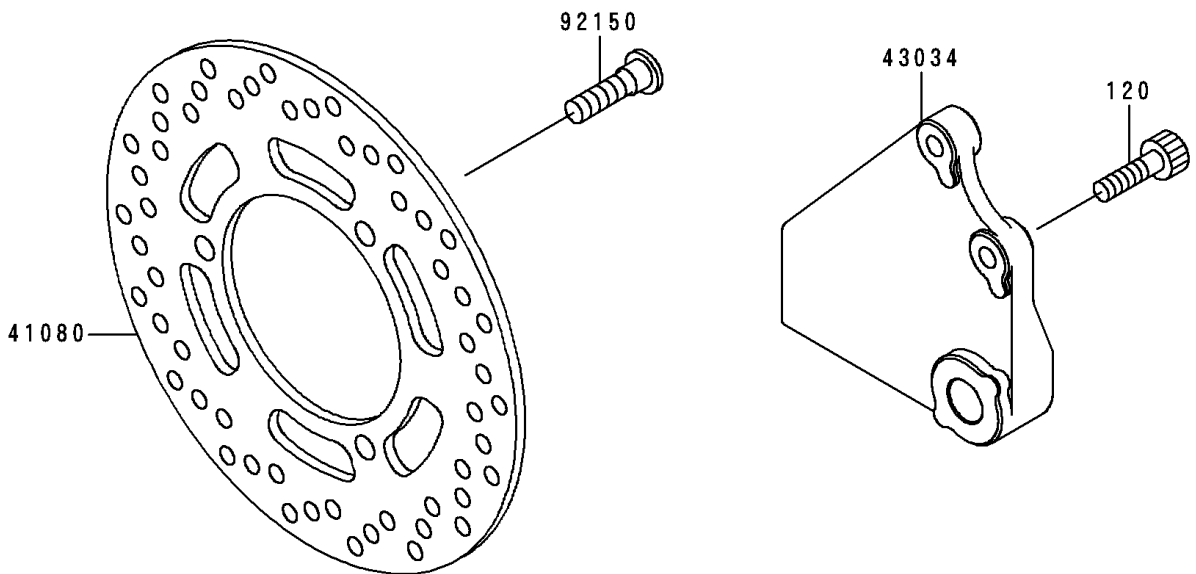

# 1997 Ninja<sup>®</sup> 500R PARTS DIAGRAM

Rear Brake

F2294

# 1997 Ninja® 500R PARTS LIST

## Rear Brake

ITEM NAME	PART NUMBER	QUANTITY
BOLT-SOCKET (Ref # 120)	120P0816	2
DISC,RR,C.GRAY (Ref # 41080)	41080-1251-FB	1
PISTON-COMP-BRAKE (Ref # 43020)	43020-1082	1
HOLDER-BRAKE,REAR CALIPER (Ref # 43034)	43034-1131	1
CALIPER-ASSY,RR,BLACK (Ref # 43041)	43041-1529-DJ	1
HOLDER-COMP-CALIPER,RR (Ref # 43044)	43044-1075	1
PACKING,PISTON SEAL (Ref # 43049)	43049-1026	1
BREATHER-BRAKE (Ref # 43056)	43056-1054	1
CAP-BREATHER (Ref # 43057)	43057-003	1
PAD-ASSY-BRAKE (Ref # 43082)	43082-1163	1
BOOT,CALIPER (Ref # 49006)	49006-1054	1
BOOT,CALIPER (Ref # 49006A)	49006-1055	1
BOOT,PISTON (Ref # 49006B)	49006-1091	1
SPRING,PAD (Ref # 92081)	92081-1341	1
BOLT,SOCKET,8X30 (Ref # 92150)	92150-1771	3