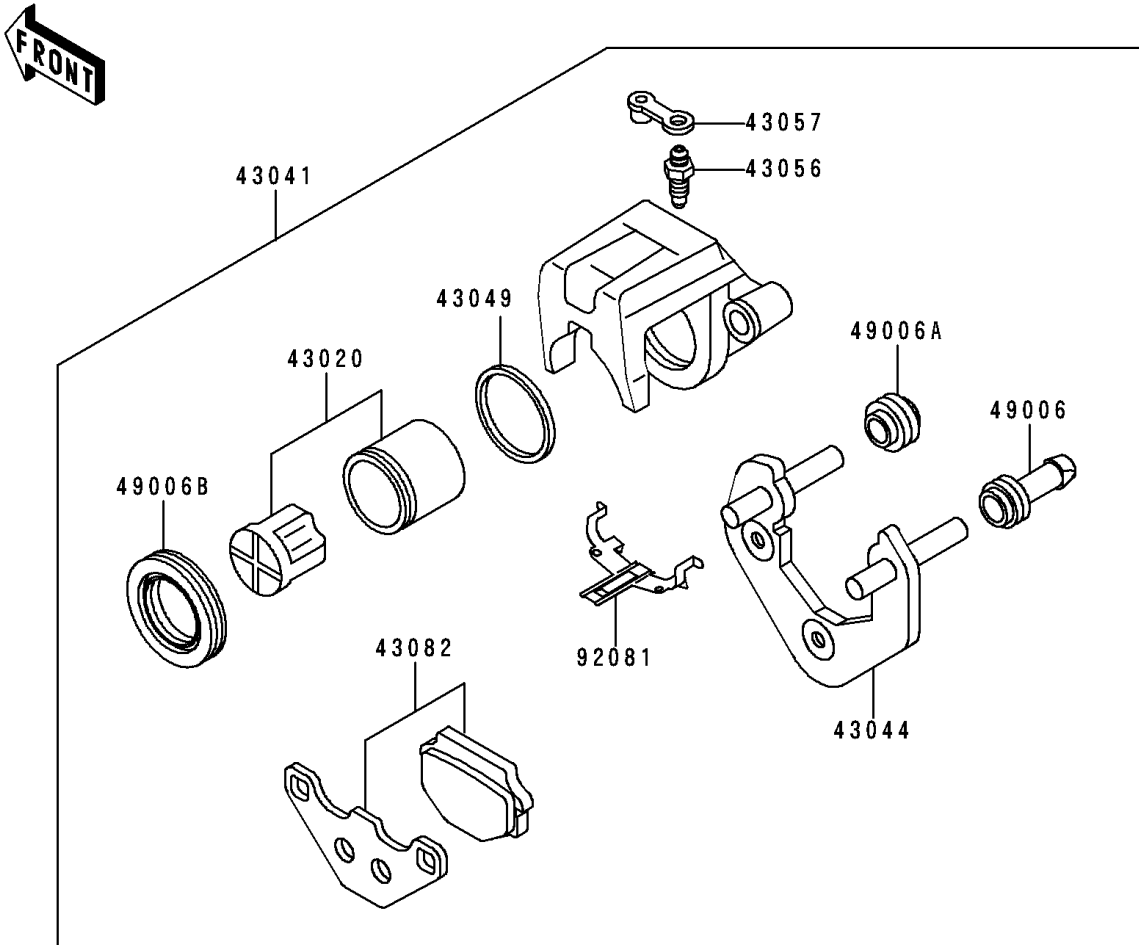

# 1997 Ninja<sup>®</sup> 500R PARTS DIAGRAM

Rear Brake

F2294

# 1997 Ninja® 500R PARTS LIST

## Rear Brake

ITEM NAME	PART NUMBER	QUANTITY
BOLT-SOCKET (Ref # 120)	120P0816	2
DISC,RR,C.GRAY (Ref # 41080)	41080-1251-FB	1
PISTON-COMP-BRAKE (Ref # 43020)	43020-1082	1
HOLDER-BRAKE,REAR CALIPER (Ref # 43034)	43034-1131	1
CALIPER-ASSY,RR,BLACK (Ref # 43041)	43041-1529-DJ	1
HOLDER-COMP-CALIPER,RR (Ref # 43044)	43044-1075	1
PACKING,PISTON SEAL (Ref # 43049)	43049-1026	1
BREATHER-BRAKE (Ref # 43056)	43056-1054	1
CAP-BREATHER (Ref # 43057)	43057-003	1
PAD-ASSY-BRAKE (Ref # 43082)	43082-1163	1
BOOT,CALIPER (Ref # 49006)	49006-1054	1
BOOT,CALIPER (Ref # 49006A)	49006-1055	1
BOOT,PISTON (Ref # 49006B)	49006-1091	1
SPRING,PAD (Ref # 92081)	92081-1341	1
BOLT,SOCKET,8X30 (Ref # 92150)	92150-1771	3