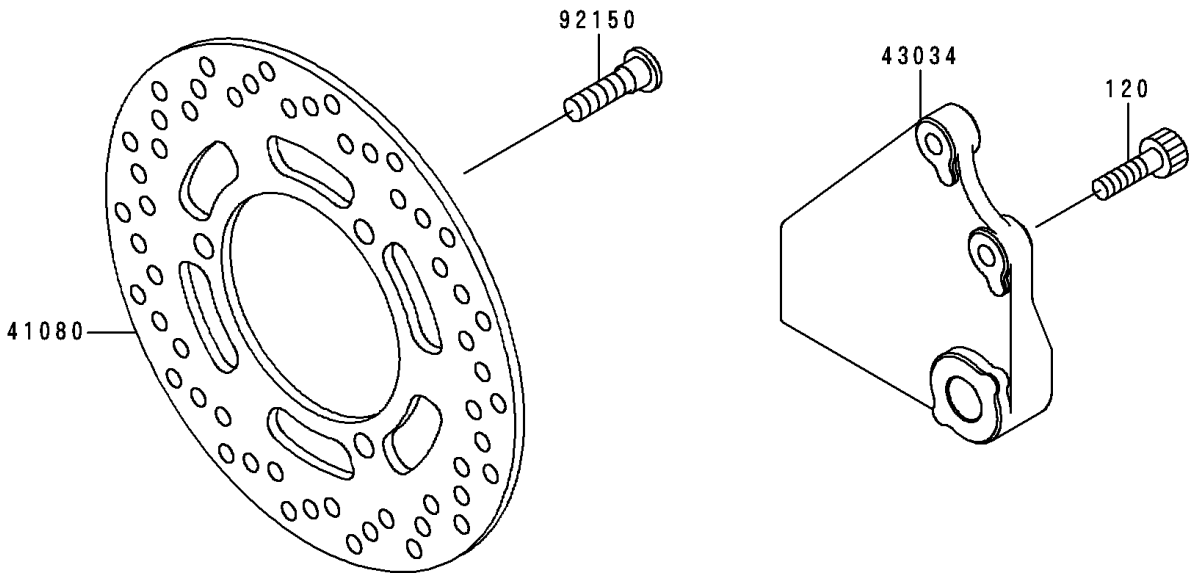

# 1998 Ninja® 500R PARTS DIAGRAM

Rear Brake

F2294

## 1998 Ninja® 500R PARTS LIST

### Rear Brake

ITEM NAME	PART NUMBER	QUANTITY
BOLT-SOCKET (Ref # 120)	120P0816	2
DISC,RR,C.GRAY (Ref # 41080)	41080-1251-FB	1
PISTON-COMP-BRAKE (Ref # 43020)	43020-1082	1
HOLDER-BRAKE,REAR CALIPER (Ref # 43034)	43034-1131	1
CALIPER-ASSY,RR,BLACK (Ref # 43041)	43041-1529-DJ	1
HOLDER-COMP-CALIPER,RR (Ref # 43044)	43044-1075	1
PACKING,PISTON SEAL (Ref # 43049)	43049-1026	1
BREATHER-BRAKE (Ref # 43056)	43056-1054	1
CAP-BREATHER (Ref # 43057)	43057-003	1
PAD-ASSY-BRAKE (Ref # 43082)	43082-1163	1
BOOT,CALIPER (Ref # 49006)	49006-1054	1
BOOT,CALIPER (Ref # 49006A)	49006-1055	1
BOOT,PISTON (Ref # 49006B)	49006-1091	1
SPRING,PAD (Ref # 92081)	92081-1341	1
BOLT,SOCKET,8X30 (Ref # 92150)	92150-1771	3