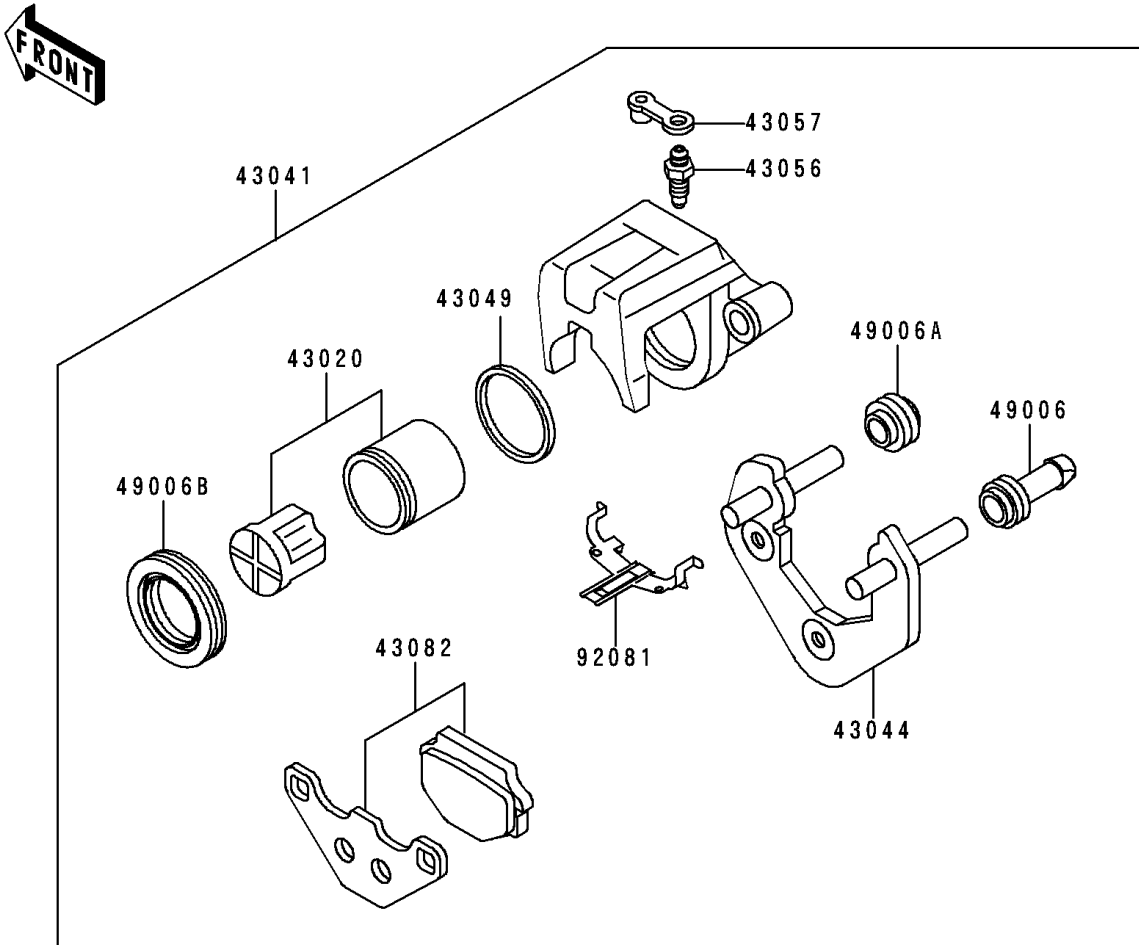

1998 Ninja® 500R PARTS DIAGRAM

Rear Brake

F2294

1998 Ninja® 500R PARTS LIST

Rear Brake

ITEM NAME	PART NUMBER	QUANTITY
BOLT-SOCKET (Ref # 120)	120P0816	2
DISC,RR,C.GRAY (Ref # 41080)	41080-1251-FB	1
PISTON-COMP-BRAKE (Ref # 43020)	43020-1082	1
HOLDER-BRAKE,REAR CALIPER (Ref # 43034)	43034-1131	1
CALIPER-ASSY,RR,BLACK (Ref # 43041)	43041-1529-DJ	1
HOLDER-COMP-CALIPER,RR (Ref # 43044)	43044-1075	1
PACKING,PISTON SEAL (Ref # 43049)	43049-1026	1
BREATHER-BRAKE (Ref # 43056)	43056-1054	1
CAP-BREATHER (Ref # 43057)	43057-003	1
PAD-ASSY-BRAKE (Ref # 43082)	43082-1163	1
BOOT,CALIPER (Ref # 49006)	49006-1054	1
BOOT,CALIPER (Ref # 49006A)	49006-1055	1
BOOT,PISTON (Ref # 49006B)	49006-1091	1
SPRING,PAD (Ref # 92081)	92081-1341	1
BOLT,SOCKET,8X30 (Ref # 92150)	92150-1771	3