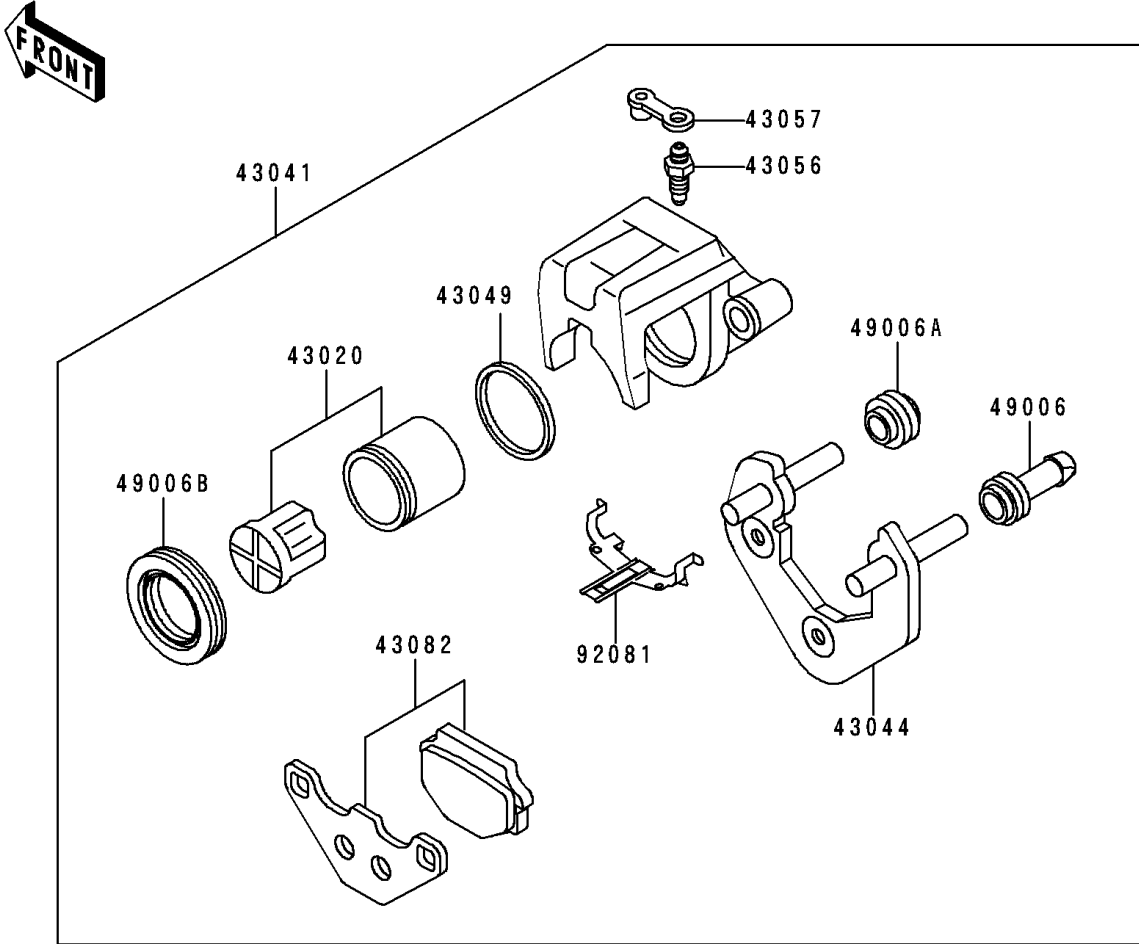

# 1998 Ninja® 500R PARTS DIAGRAM

Rear Brake

F2294

## 1998 Ninja® 500R PARTS LIST

### Rear Brake

ITEM NAME	PART NUMBER	QUANTITY
BOLT-SOCKET (Ref # 120)	120P0816	2
DISC,RR,C.GRAY (Ref # 41080)	41080-1251-FB	1
PISTON-COMP-BRAKE (Ref # 43020)	43020-1082	1
HOLDER-BRAKE,REAR CALIPER (Ref # 43034)	43034-1131	1
CALIPER-ASSY,RR,BLACK (Ref # 43041)	43041-1529-DJ	1
HOLDER-COMP-CALIPER,RR (Ref # 43044)	43044-1075	1
PACKING,PISTON SEAL (Ref # 43049)	43049-1026	1
BREATHER-BRAKE (Ref # 43056)	43056-1054	1
CAP-BREATHER (Ref # 43057)	43057-003	1
PAD-ASSY-BRAKE (Ref # 43082)	43082-1163	1
BOOT,CALIPER (Ref # 49006)	49006-1054	1
BOOT,CALIPER (Ref # 49006A)	49006-1055	1
BOOT,PISTON (Ref # 49006B)	49006-1091	1
SPRING,PAD (Ref # 92081)	92081-1341	1
BOLT,SOCKET,8X30 (Ref # 92150)	92150-1771	3