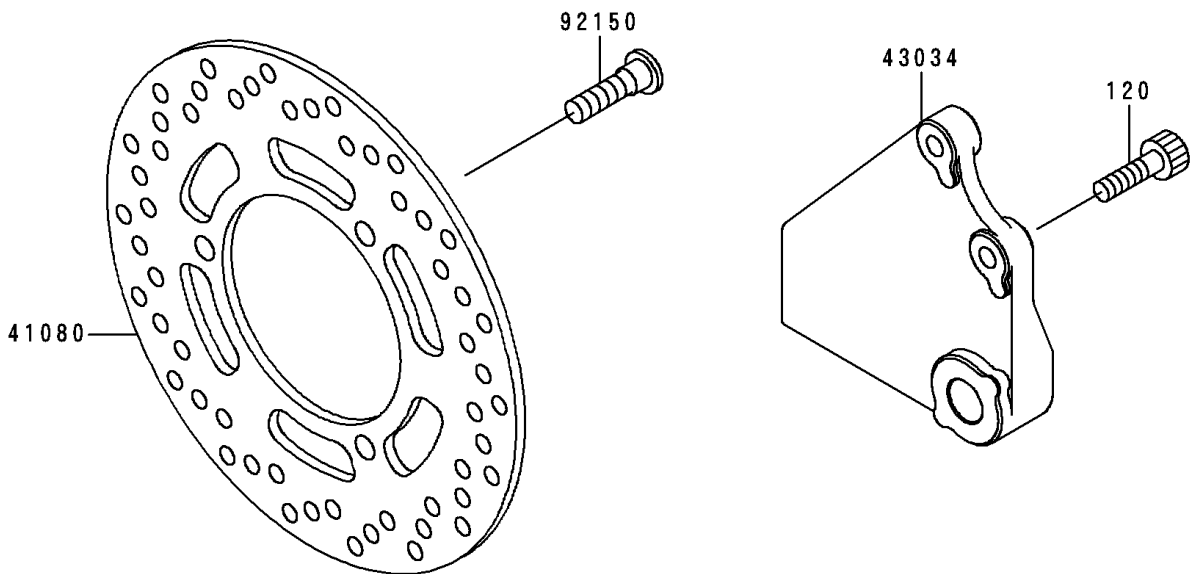

1998 Ninja® 500R PARTS DIAGRAM

Rear Brake

F2294

1998 Ninja® 500R PARTS LIST

Rear Brake

ITEM NAME	PART NUMBER	QUANTITY
BOLT-SOCKET (Ref # 120)	120P0816	2
DISC,RR,C.GRAY (Ref # 41080)	41080-1251-FB	1
PISTON-COMP-BRAKE (Ref # 43020)	43020-1082	1
HOLDER-BRAKE,REAR CALIPER (Ref # 43034)	43034-1131	1
CALIPER-ASSY,RR,BLACK (Ref # 43041)	43041-1529-DJ	1
HOLDER-COMP-CALIPER,RR (Ref # 43044)	43044-1075	1
PACKING,PISTON SEAL (Ref # 43049)	43049-1026	1
BREATHER-BRAKE (Ref # 43056)	43056-1054	1
CAP-BREATHER (Ref # 43057)	43057-003	1
PAD-ASSY-BRAKE (Ref # 43082)	43082-1163	1
BOOT,CALIPER (Ref # 49006)	49006-1054	1
BOOT,CALIPER (Ref # 49006A)	49006-1055	1
BOOT,PISTON (Ref # 49006B)	49006-1091	1
SPRING,PAD (Ref # 92081)	92081-1341	1
BOLT,SOCKET,8X30 (Ref # 92150)	92150-1771	3