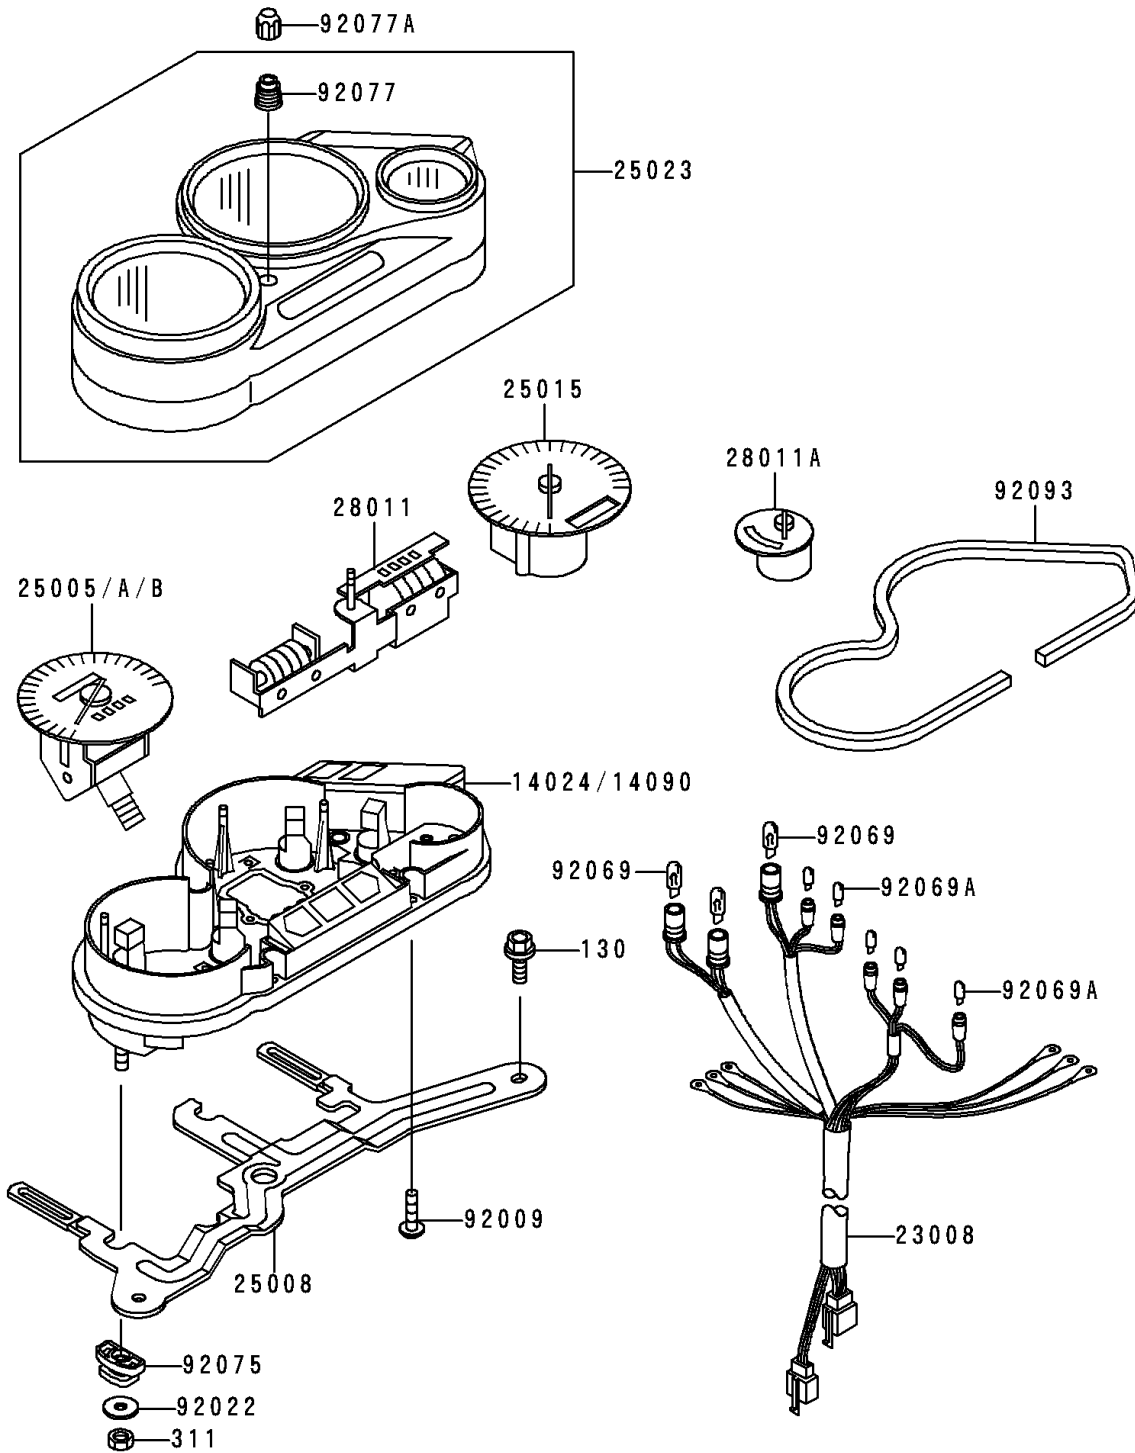

1994 Ninja® 500 PARTS DIAGRAM

Meter(s)

F2530

1994 Ninja® 500 PARTS LIST

Meter(s)

ITEM NAME	PART NUMBER	QUANTITY
BOLT-FLANGED,6X12 (Ref # 130)	130C0612	2
NUT-HEX (Ref # 311)	311B0500	3
COVER,METER HOUSING (Ref # 14024)	14024-1918	1
SOCKET-ASSY,METER (Ref # 23008)	23008-1431	1
BRACKET-METER (Ref # 25008)	25008-1160	1
TACHOMETER,X1000R/MIN (Ref # 25015)	25015-1327	1
COVER-METER CASE,UPP (Ref # 25023)	25023-1167	1
METER,TRIP (Ref # 28011)	28011-1118	1
METER,TEMP (Ref # 28011A)	28011-1144	1
SCREW,TAPPING,4X16 (Ref # 92009)	92009-1163	5
WASHER,5.2X16X1.2 (Ref # 92022)	92022-263	3
BULB,12V 1.7W (Ref # 92069)	92069-1059	3
BULB,12V 3W (Ref # 92069A)	92069-1068	5
DAMPER,METER BRACKET (Ref # 92075)	92075-1495	3
KNOB,TRIP RESET (Ref # 92077)	92077-1087	1
KNOB,TRIP RESET (Ref # 92077A)	92077-1094	1
SEAL (Ref # 92093)	92093-1373	1
SPEEDOMETER,MPH (Ref # 25005)	25005-1553	1
SPEEDOMETER,KPH (Ref # 25005B)	25005-1555	1