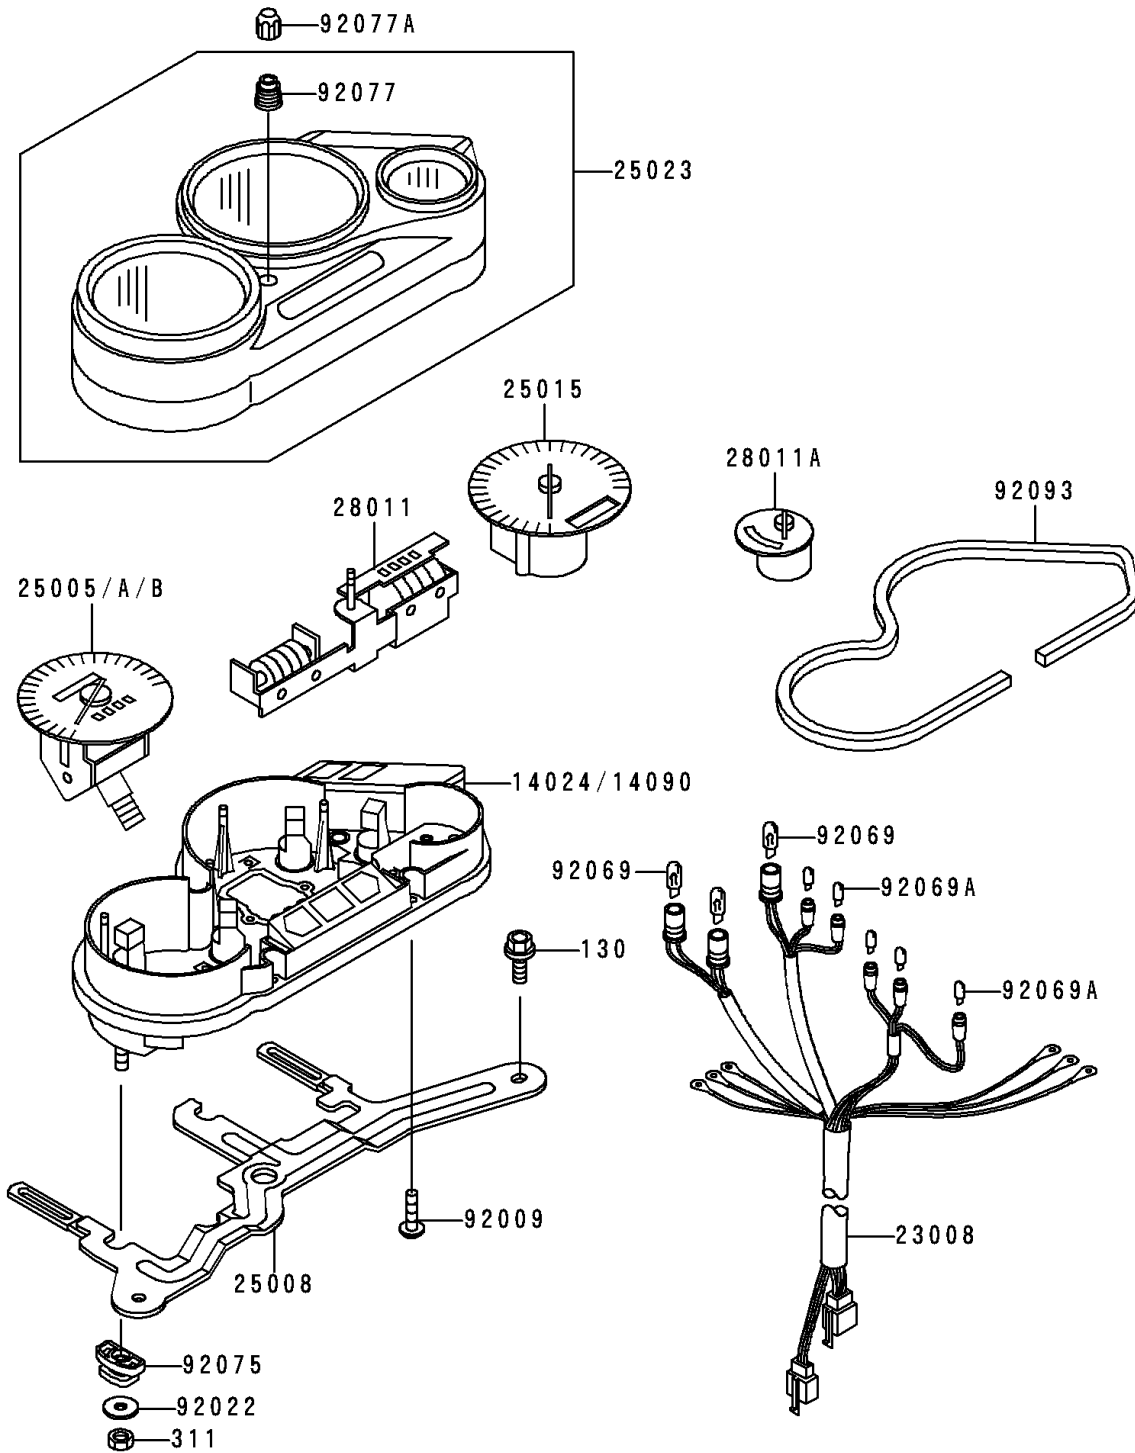

1997 Ninja® 500R PARTS DIAGRAM

Meter(s)

F2530

1997 Ninja® 500R PARTS LIST

Meter(s)

ITEM NAME	PART NUMBER	QUANTITY
BOLT-FLANGED,6X12 (Ref # 130)	130C0612	2
NUT-HEX (Ref # 311)	311B0500	3
COVER,METER HOUSING (Ref # 14024)	14024-1918	1
SOCKET-ASSY,METER (Ref # 23008)	23008-1431	1
BRACKET-METER (Ref # 25008)	25008-1160	1
TACHOMETER,X1000R/MIN (Ref # 25015)	25015-1327	1
COVER-METER CASE,UPP (Ref # 25023)	25023-1167	1
METER,TRIP (Ref # 28011)	28011-1118	1
METER,TEMP (Ref # 28011A)	28011-1144	1
SCREW,TAPPING,4X16 (Ref # 92009)	92009-1163	5
WASHER,5.2X16X1.2 (Ref # 92022)	92022-263	3
BULB,12V 1.7W (Ref # 92069)	92069-1059	3
BULB,12V 3W (Ref # 92069A)	92069-1068	5
DAMPER,METER BRACKET (Ref # 92075)	92075-1495	3
KNOB,TRIP RESET (Ref # 92077)	92077-1087	1
KNOB,TRIP RESET (Ref # 92077A)	92077-1094	1
SEAL (Ref # 92093)	92093-1373	1
SPEEDOMETER,MPH (Ref # 25005A)	25005-1554	1
SPEEDOMETER,KPH (Ref # 25005B)	25005-1555	1