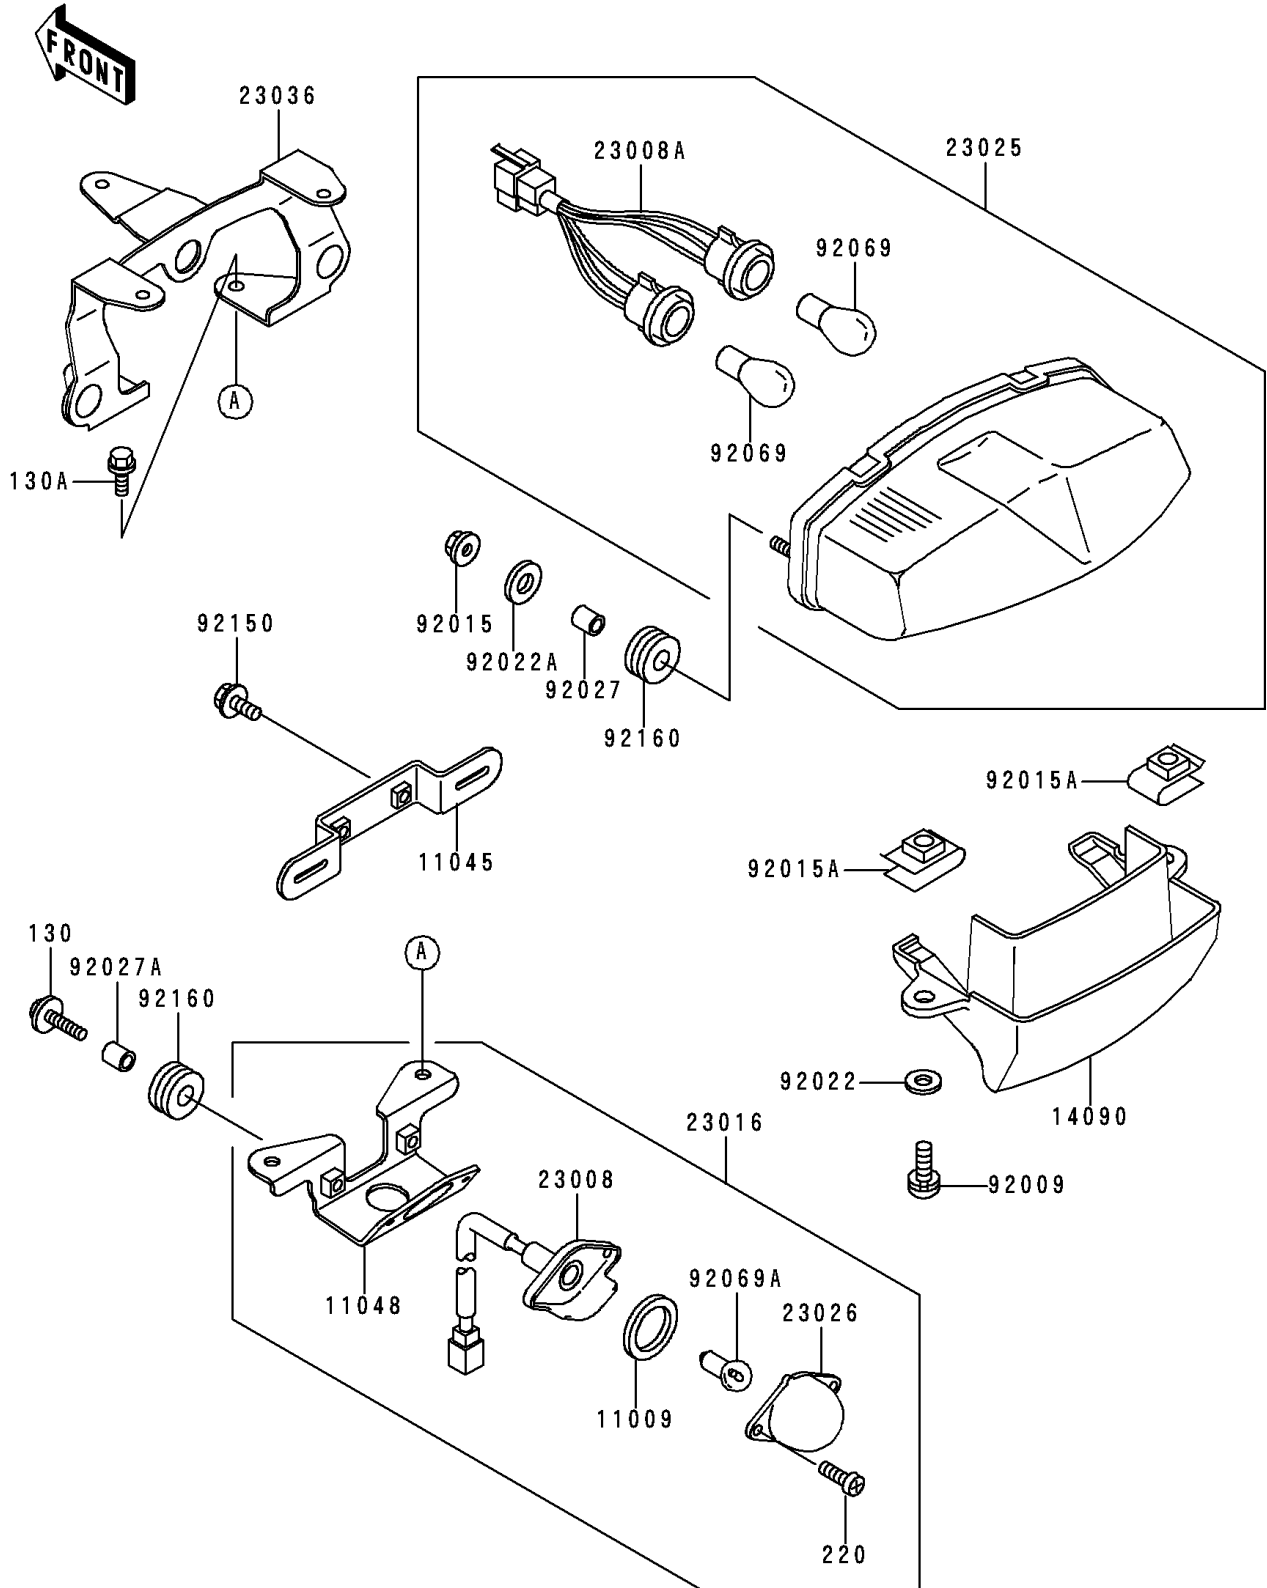

# 1995 Ninja® 500 PARTS DIAGRAM

Taillight(s)

F2720

# 1995 Ninja® 500 PARTS LIST

## Taillight(s)

ITEM NAME	PART NUMBER	QUANTITY
BOLT-FLANGED,6X25 (Ref # 130)	130H0625	2
BOLT-FLANGED (Ref # 130A)	130J0612	2
SCREW-PAN-CROS (Ref # 220)	220B0410	2
GASKET,LICENSE PLATE LAMP (Ref # 11009)	11009-1372	1
BRACKET,LICENSE (Ref # 11045)	11045-1387	1
BRACKET,LICENSE PLATE LAMP (Ref # 11048)	11048-1338	1
COVER,LICENSE LAMP (Ref # 14090)	14090-1487	1
SOCKET-ASSY,LICENSE PLATE LAMP (Ref # 23008)	23008-1221	1
SOCKET-ASSY,TAIL LAMP (Ref # 23008A)	23008-1413	1
LAMP-ASSY,LICENSE PLATE (Ref # 23016)	23016-1131	1
LAMP-TAIL (Ref # 23025)	23025-1219	1
LENS,LAMP (Ref # 23026)	23026-1054	1
BRACKET-TAIL LAMP (Ref # 23036)	23036-1130	1
SCREW,5X16 (Ref # 92009)	92009-1654	2
NUT,FLANGED,6MM (Ref # 92015)	92015-1367	3
NUT,5MM (Ref # 92015A)	92015-1710	2
WASHER,NYLON,5.3X11.5X1.5 (Ref # 92022)	92022-1521	2
WASHER,6.5X20X1.6 (Ref # 92022A)	92022-1557	3
COLLAR,6.8X10X12 (Ref # 92027)	92027-162	3
COLLAR,L=13.1 (Ref # 92027A)	92027-251	2
BULB,12V 27/8W (Ref # 92069)	92069-059	2
BULB,12V 8W (Ref # 92069A)	92069-1012	1
BOLT,6X14 (Ref # 92150)	92150-1133	2
DAMPER (Ref # 92160)	92160-1162	5