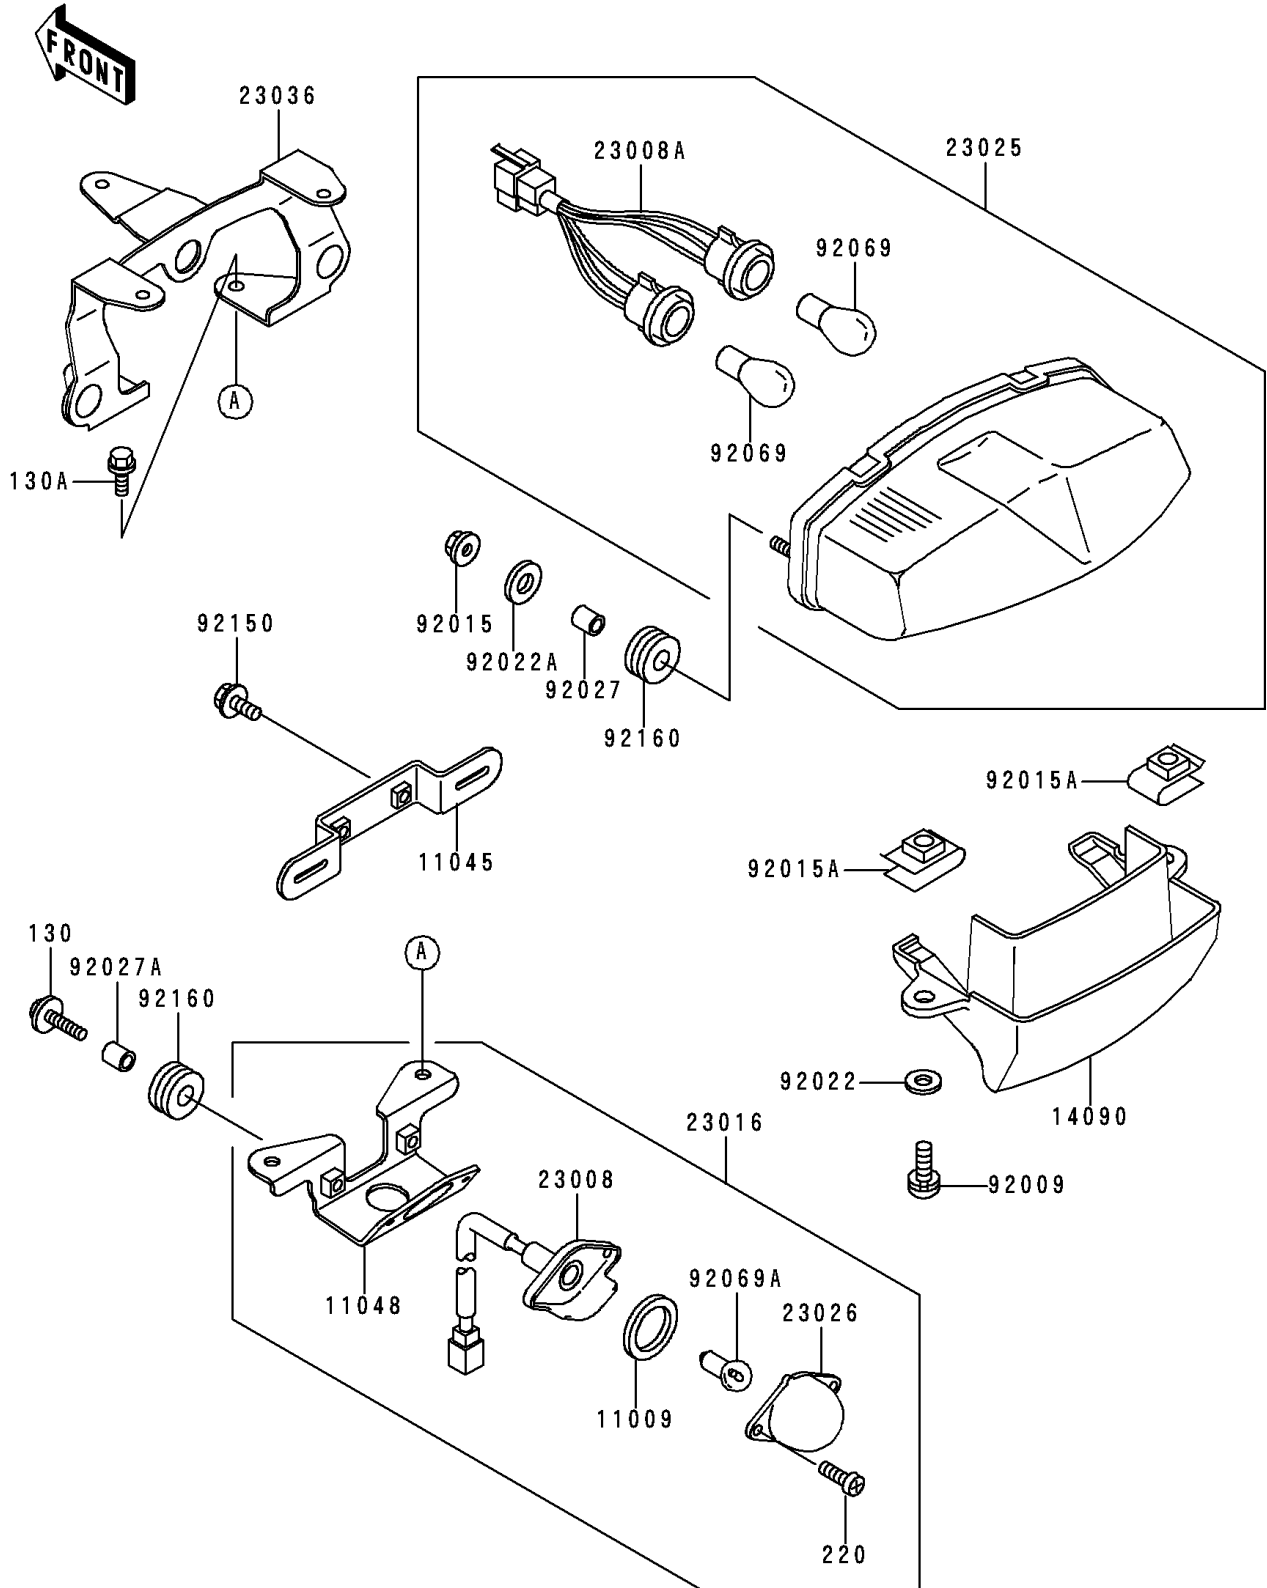

# 1996 Ninja® 500 PARTS DIAGRAM

Taillight(s)

F2720

# 1996 Ninja® 500 PARTS LIST

## Taillight(s)

ITEM NAME	PART NUMBER	QUANTITY
BOLT-FLANGED,6X25 (Ref # 130)	130H0625	2
BOLT-FLANGED (Ref # 130A)	130J0612	2
SCREW-PAN-CROS (Ref # 220)	220B0410	2
GASKET,LICENSE PLATE LAMP (Ref # 11009)	11009-1372	1
BRACKET,LICENSE (Ref # 11045)	11045-1387	1
BRACKET,LICENSE PLATE LAMP (Ref # 11048)	11048-1338	1
COVER,LICENSE LAMP (Ref # 14090)	14090-1487	1
SOCKET-ASSY,LICENSE PLATE LAMP (Ref # 23008)	23008-1221	1
SOCKET-ASSY,TAIL LAMP (Ref # 23008A)	23008-1413	1
LAMP-ASSY,LICENSE PLATE (Ref # 23016)	23016-1131	1
LAMP-TAIL (Ref # 23025)	23025-1219	1
LENS,LAMP (Ref # 23026)	23026-1054	1
BRACKET-TAIL LAMP (Ref # 23036)	23036-1130	1
SCREW,5X16 (Ref # 92009)	92009-1654	2
NUT,FLANGED,6MM (Ref # 92015)	92015-1367	3
NUT,5MM (Ref # 92015A)	92015-1710	2
WASHER,NYLON,5.3X11.5X1.5 (Ref # 92022)	92022-1521	2
WASHER,6.5X20X1.6 (Ref # 92022A)	92022-1557	3
COLLAR,6.8X10X12 (Ref # 92027)	92027-162	3
COLLAR,L=13.1 (Ref # 92027A)	92027-251	2
BULB,12V 27/8W (Ref # 92069)	92069-059	2
BULB,12V 8W (Ref # 92069A)	92069-1012	1
BOLT,6X14 (Ref # 92150)	92150-1133	2
DAMPER (Ref # 92160)	92160-1162	5