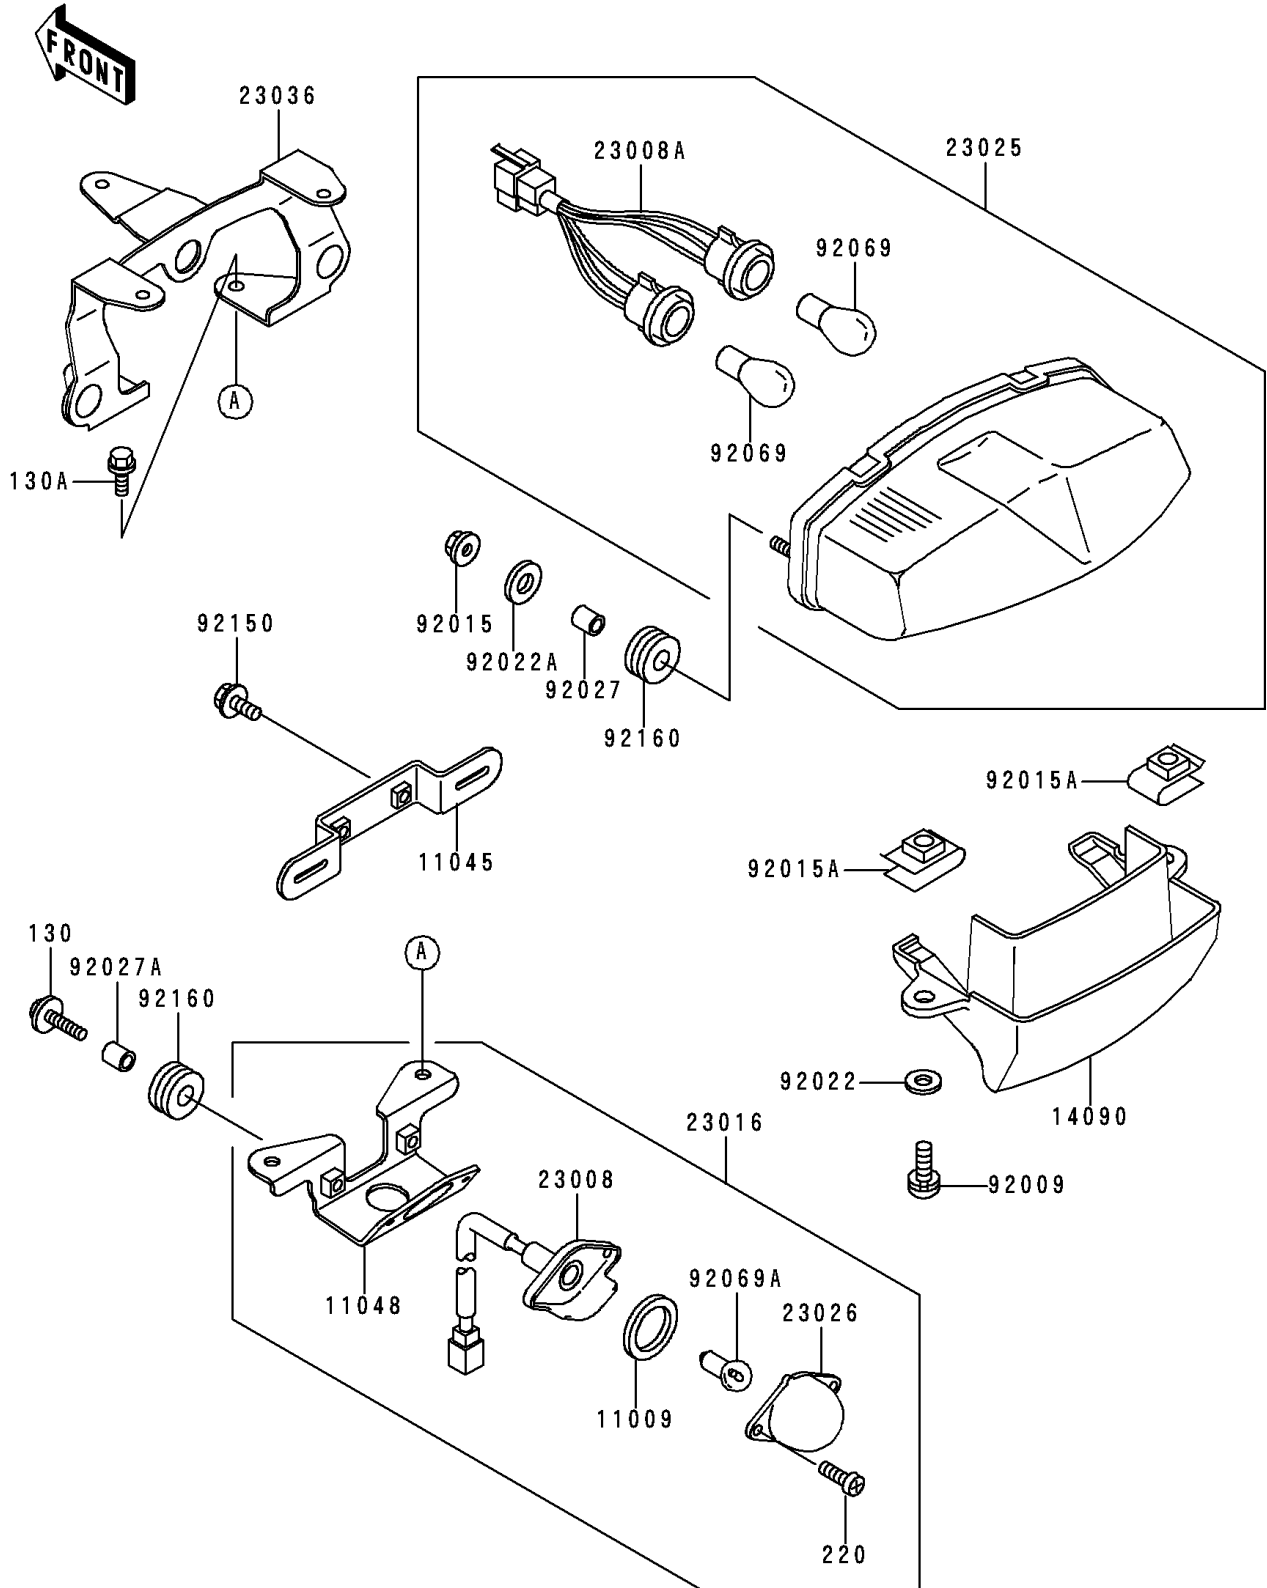

1997 Ninja® 500R PARTS DIAGRAM

Taillight(s)

F2720

1997 Ninja® 500R PARTS LIST

Taillight(s)

ITEM NAME	PART NUMBER	QUANTITY
BOLT-FLANGED,6X25 (Ref # 130)	130H0625	2
BOLT-FLANGED (Ref # 130A)	130J0612	2
SCREW-PAN-CROS (Ref # 220)	220B0410	2
GASKET,LICENSE PLATE LAMP (Ref # 11009)	11009-1372	1
BRACKET,LICENSE (Ref # 11045)	11045-1387	1
BRACKET,LICENSE PLATE LAMP (Ref # 11048)	11048-1338	1
COVER,LICENSE LAMP (Ref # 14090)	14090-1487	1
SOCKET-ASSY,LICENSE PLATE LAMP (Ref # 23008)	23008-1221	1
SOCKET-ASSY,TAIL LAMP (Ref # 23008A)	23008-1413	1
LAMP-ASSY,LICENSE PLATE (Ref # 23016)	23016-1131	1
LAMP-TAIL (Ref # 23025)	23025-1219	1
LENS,LAMP (Ref # 23026)	23026-1054	1
BRACKET-TAIL LAMP (Ref # 23036)	23036-1130	1
SCREW,5X16 (Ref # 92009)	92009-1654	2
NUT,FLANGED,6MM (Ref # 92015)	92015-1367	3
NUT,5MM (Ref # 92015A)	92015-1710	2
WASHER,NYLON,5.3X11.5X1.5 (Ref # 92022)	92022-1521	2
WASHER,6.5X20X1.6 (Ref # 92022A)	92022-1557	3
COLLAR,6.8X10X12 (Ref # 92027)	92027-162	3
COLLAR,L=13.1 (Ref # 92027A)	92027-251	2
BULB,12V 27/8W (Ref # 92069)	92069-059	2
BULB,12V 8W (Ref # 92069A)	92069-1012	1
BOLT,6X14 (Ref # 92150)	92150-1133	2
DAMPER (Ref # 92160)	92160-1162	5