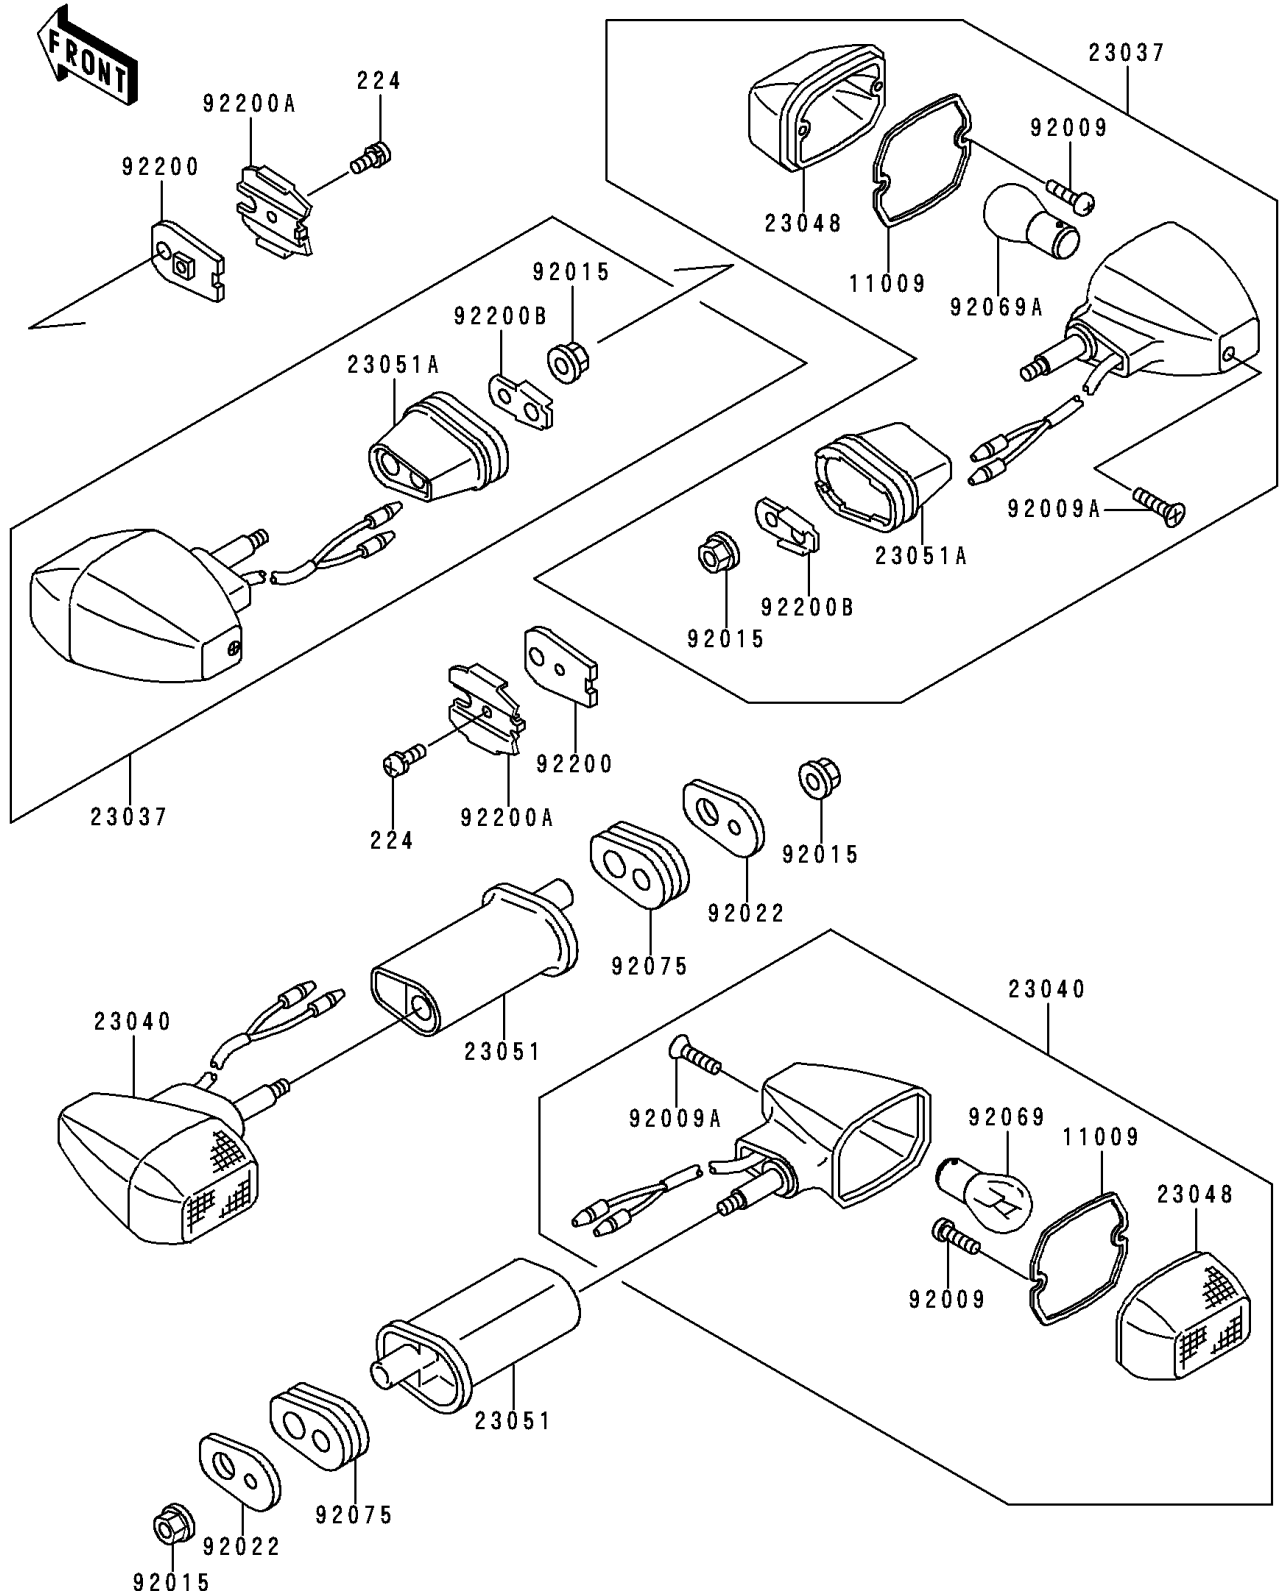

1996 Ninja® 500 PARTS DIAGRAM

Turn Signals

F2730

1996 Ninja® 500 PARTS LIST

Turn Signals

ITEM NAME	PART NUMBER	QUANTITY
SCREW-PAN-WP-CROS,4X8 (Ref # 224)	224C0408	2
GASKET,SIGNAL LAMP (Ref # 11009)	11009-1402	4
LAMP-ASSY-SIGNAL,FR (Ref # 23037)	23037-1299	2
LAMP-SIGNAL,RR (Ref # 23040)	23040-1195	2
LENS-SIGNAL LAMP (Ref # 23048)	23048-1054	4
BRACKET-SIGNAL LAMP (Ref # 23051)	23051-1164	2
BRACKET-SIGNAL LAMP,FR (Ref # 23051A)	23051-1207	2
SCREW,TAPPING,3X16 (Ref # 92009)	92009-1115	8
SCREW,TAPPING,4X20 (Ref # 92009A)	92009-1304	4
NUT,FLANGED,6MM (Ref # 92015)	92015-1367	4
WASHER,SIGNAL LAMP (Ref # 92022)	92022-1672	2
BULB,12V 32CP(23W) (Ref # 92069)	92069-055	2
BULB,12V 32/3CP(23/8W) (Ref # 92069A)	92069-060	2
DAMPER,SIGNAL LAMP (Ref # 92075)	92075-1698	2
WASHER,SIGNAL LAMP (Ref # 92200)	92200-1015	2
WASHER,SIGNAL LAMP (Ref # 92200A)	92200-1016	2
WASHER (Ref # 92200B)	92200-1021	2