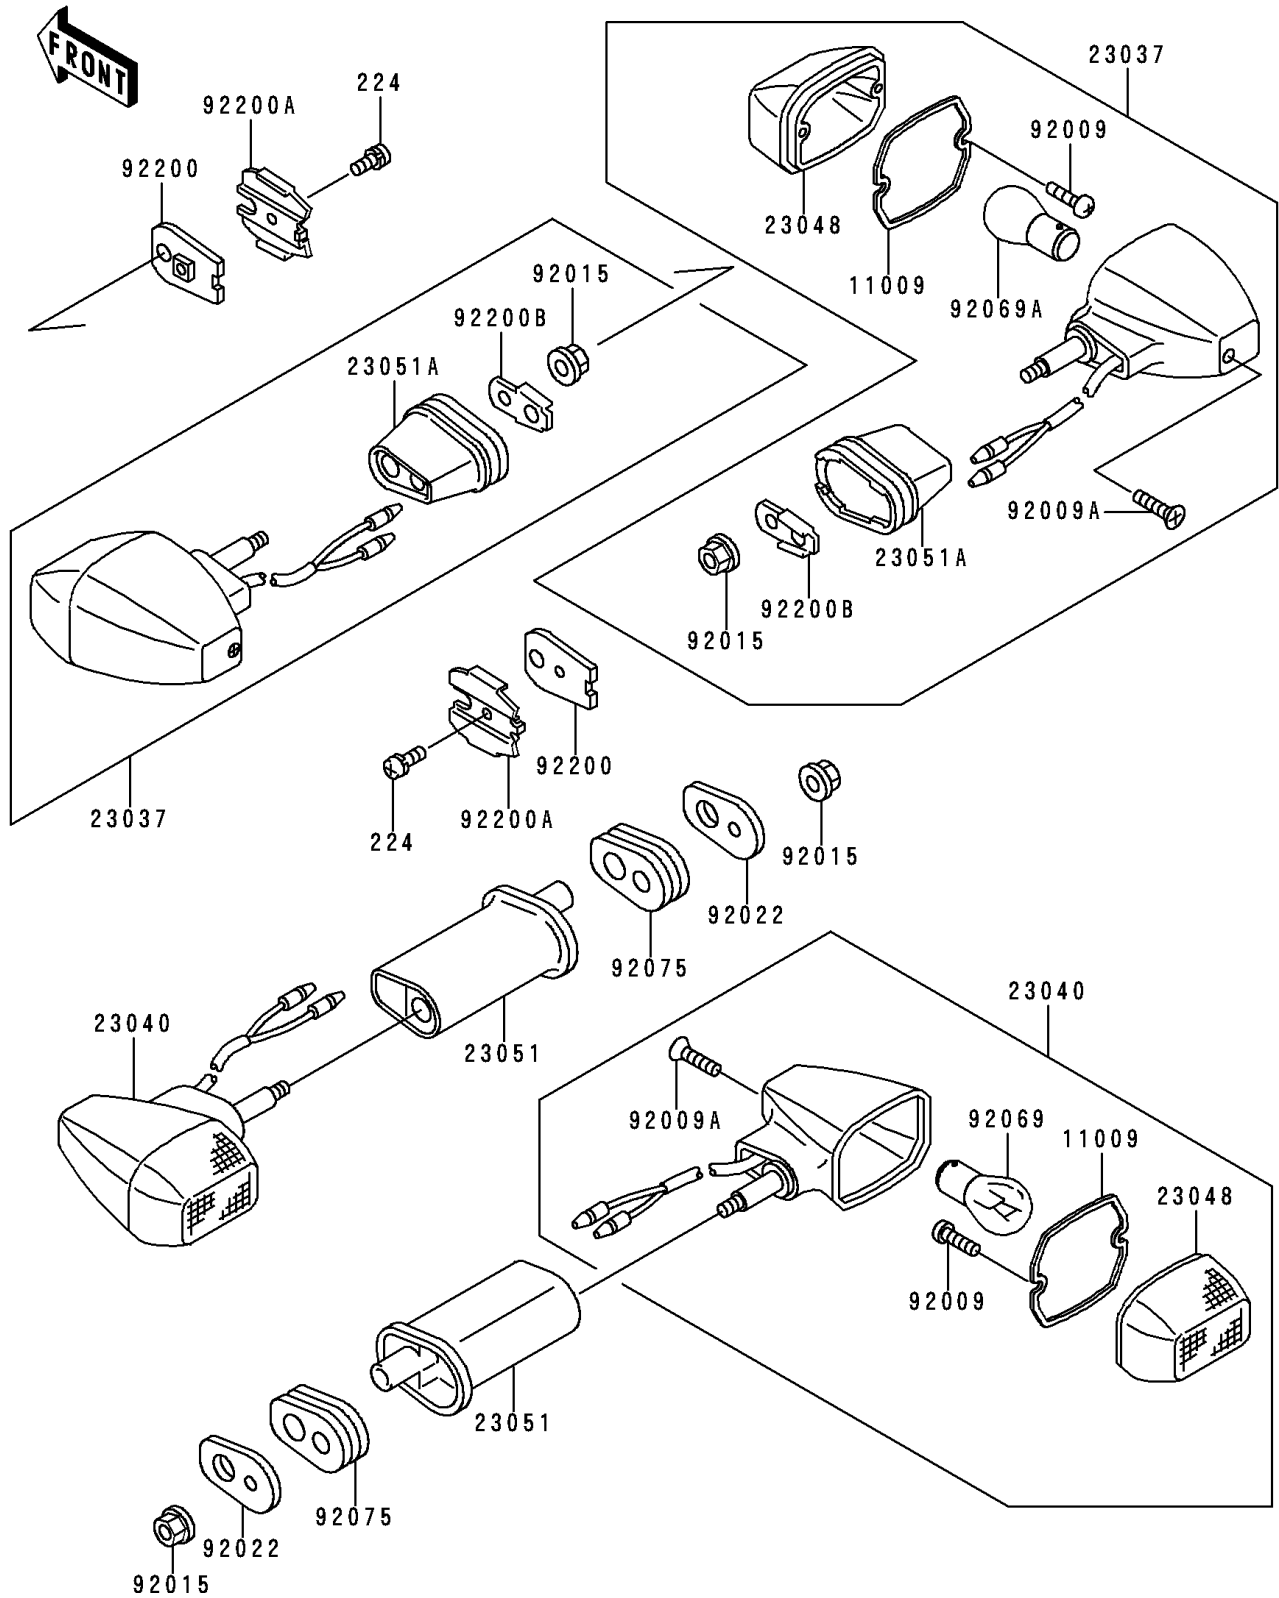

# 1997 Ninja® 500R PARTS DIAGRAM

Turn Signals

F2730

# 1997 Ninja® 500R PARTS LIST

Turn Signals

| ITEM NAME | PART NUMBER | QUANTITY |
|-----------|-------------|----------|
|-----------|-------------|----------|