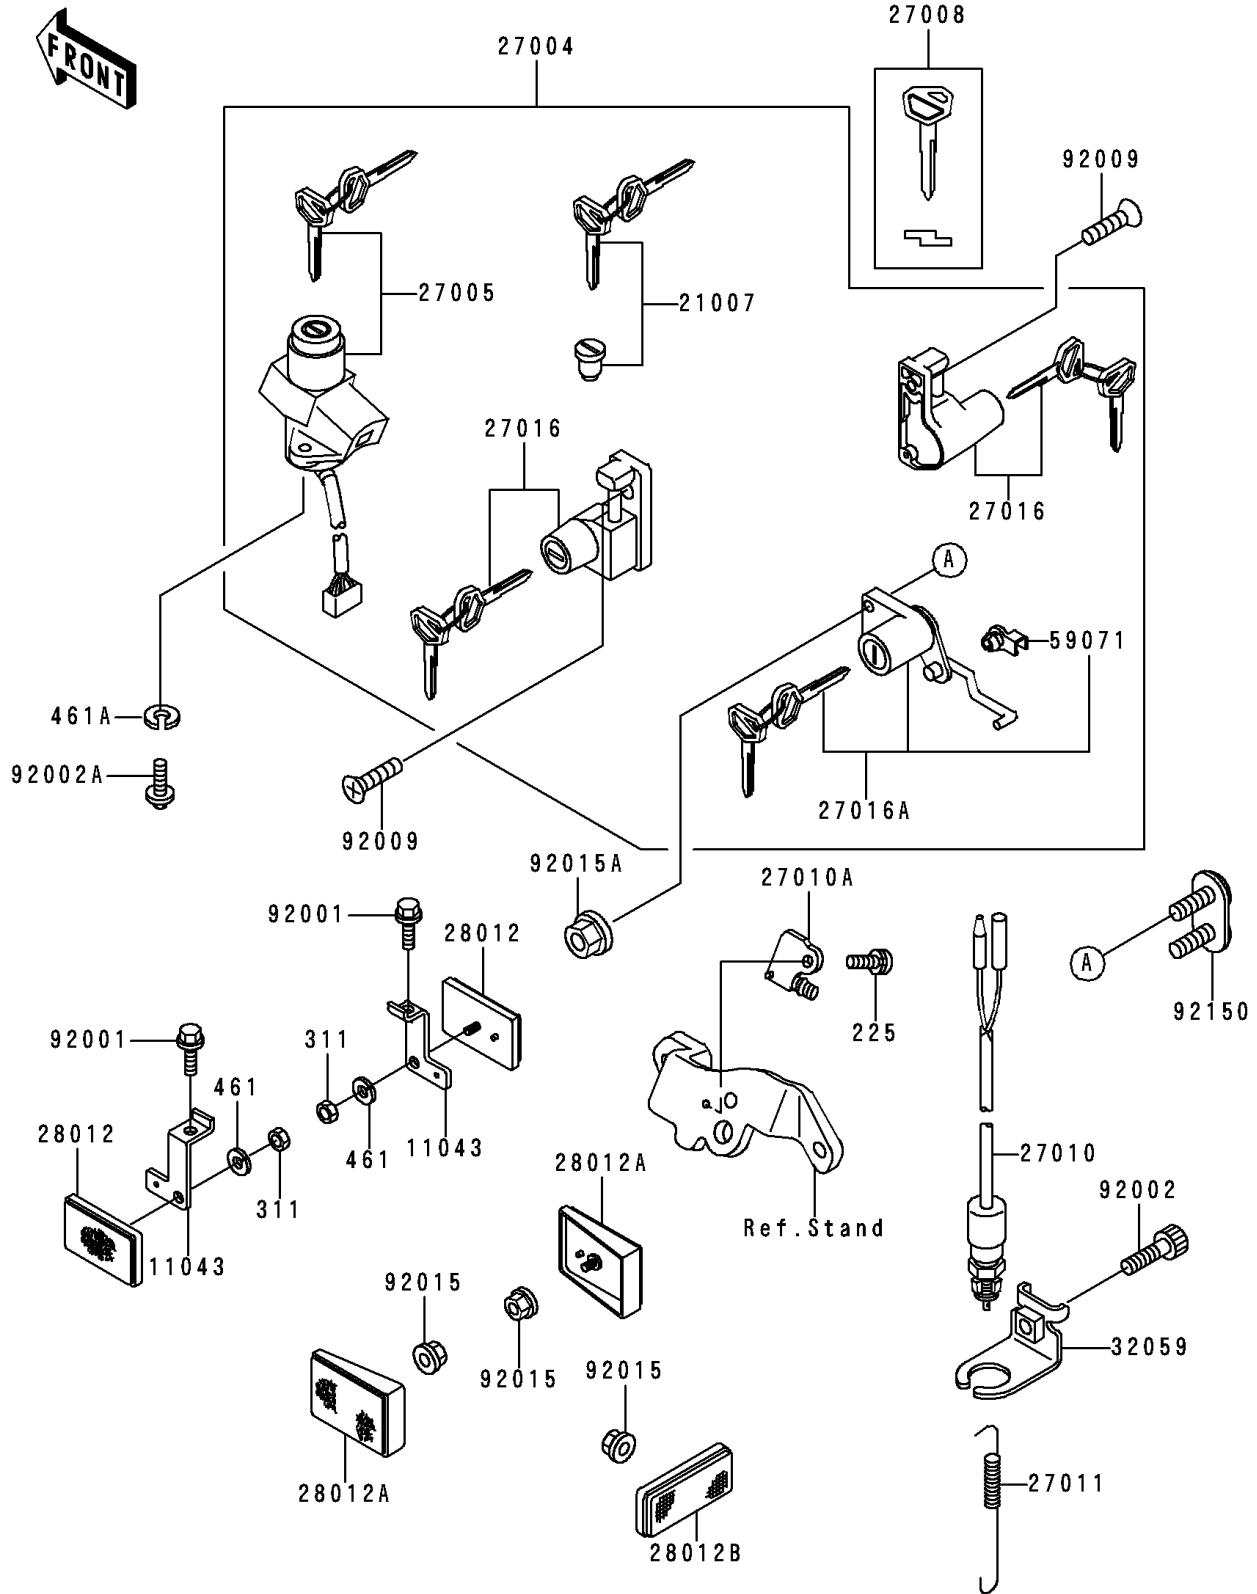

1996 Ninja® 500 PARTS DIAGRAM

Ignition Switch/Locks/Reflectors

F 2770

1996 Ninja® 500 PARTS LIST

Ignition Switch/Locks/Reflectors

ITEM NAME	PART NUMBER	QUANTITY
SCREW-PAN-WSP-CROS (Ref # 225)	225C0416	1
NUT-HEX (Ref # 311)	311B0500	2
WASHER-SPRING,5MM (Ref # 461)	461F0500	2
WASHER-SPRING (Ref # 461A)	461L0600	2
BRACKET,FR,REFLECTOR (Ref # 11043)	11043-1423	2
ROTOR,LOCK,TANK CAP (Ref # 21007)	21007-5037	1
SWITCH-ASSY (Ref # 27004)	27004-5464	1
SWITCH-ASSY-IGNITION (Ref # 27005)	27005-5101	1
KEY-LOCK,BLANK (Ref # 27008)	27008-1173	1
SWITCH,BRAKE LAMP (Ref # 27010)	27010-1152	1
SWITCH,BRAKE/SIDE STAND (Ref # 27010A)	27010-1185	1
SPRING,BRAKE LAMP SWITCH (Ref # 27011)	27011-006	1
LOCK-ASSY,HELMET (Ref # 27016)	27016-5211	2
LOCK-ASSY,SEAT (Ref # 27016A)	27016-5217	1
REFLECTOR-REFLEX (Ref # 28012)	28012-1003	2
REFLECTOR-REFLEX,RR (Ref # 28012A)	28012-1056	2
REFLECTOR-REFLEX (Ref # 28012B)	28012-1077	1
BRACKET-SWITCH,REAR BRAKE (Ref # 32059)	32059-1121	1
JOINT (Ref # 59071)	59071-1103	2
BOLT,6X14,BLACK (Ref # 92001)	92001-1847	2
BOLT,SOCKET,6X14 (Ref # 92002)	92002-1175	1
BOLT,TORX,6X16 (Ref # 92002A)	92002-1333	2
SCREW,5X18 (Ref # 92009)	92009-1305	2
NUT,FLANGED,5MM (Ref # 92015)	92015-1259	3
NUT,FLANGED,5MM (Ref # 92015A)	92015-1328	2
BOLT,SEAT LOCK (Ref # 92150)	92150-1820	1