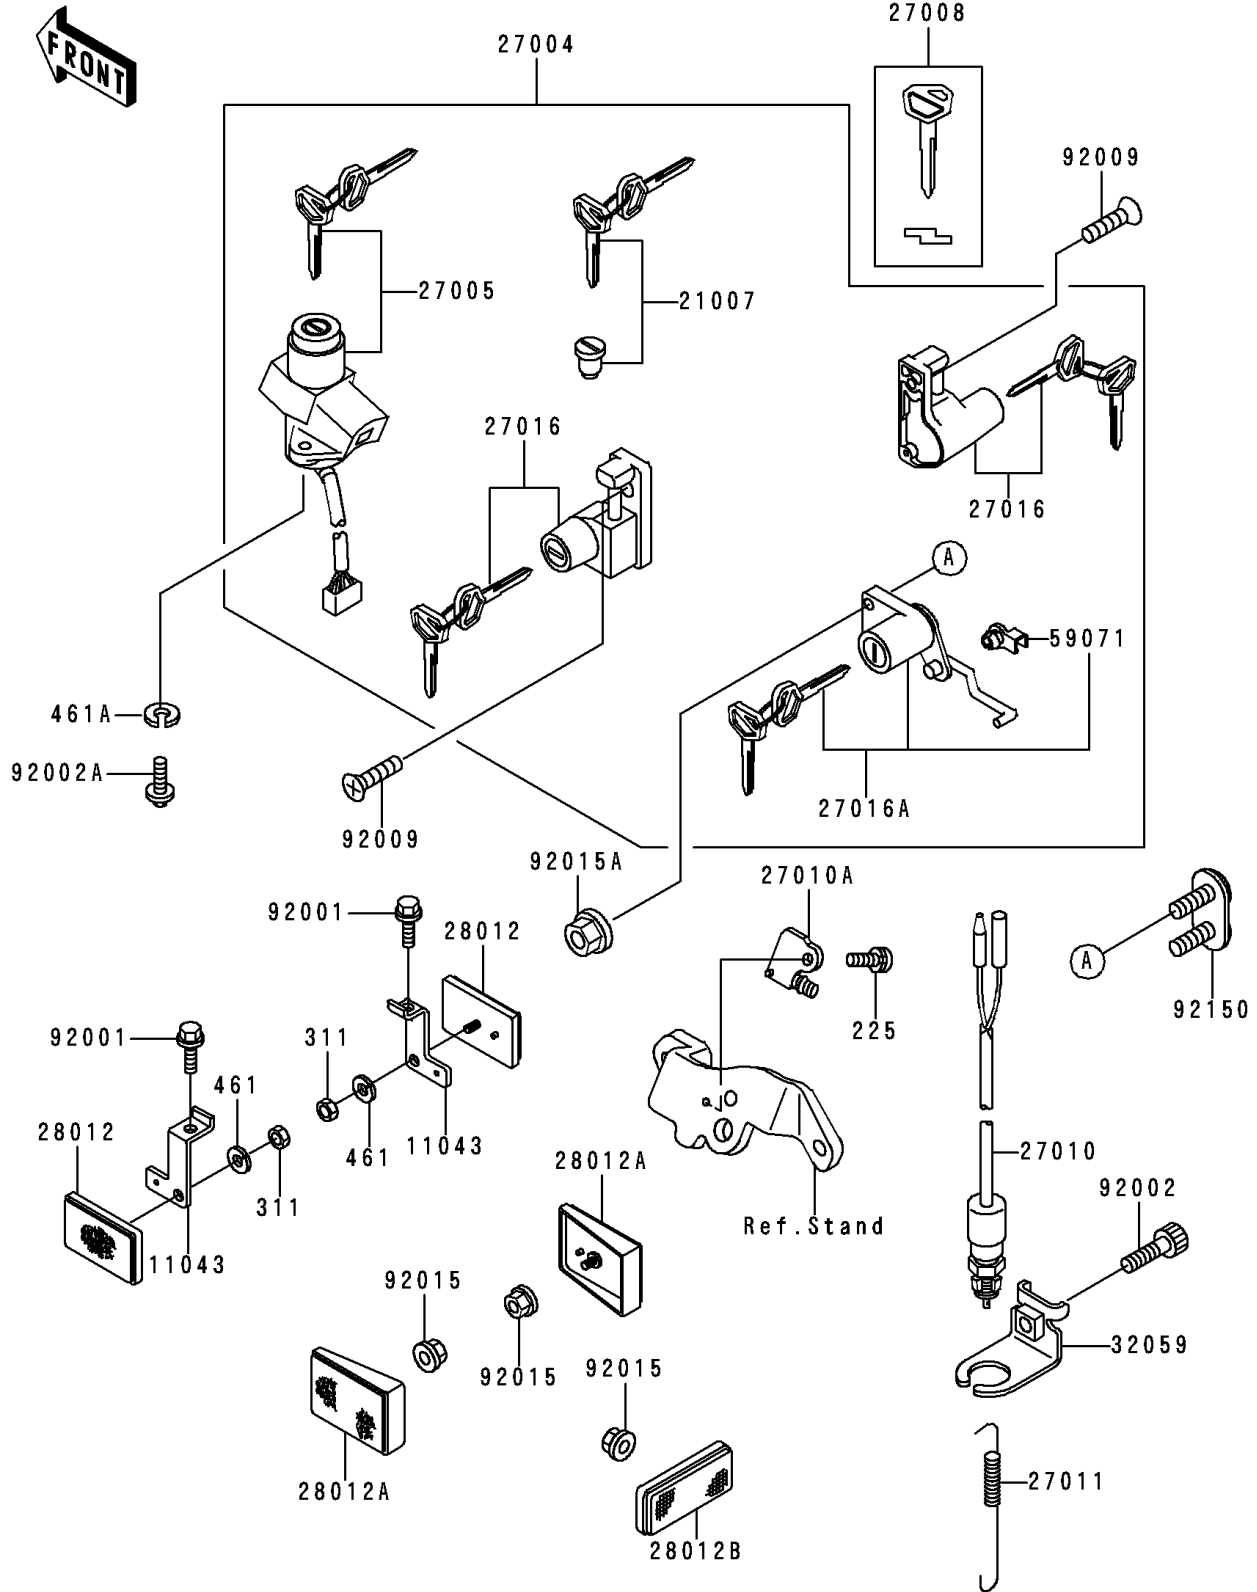

1997 Ninja® 500R PARTS DIAGRAM

Ignition Switch/Locks/Reflectors

F 2770

1997 Ninja® 500R PARTS LIST

Ignition Switch/Locks/Reflectors

ITEM NAME	PART NUMBER	QUANTITY
SCREW-PAN-WSP-CROS (Ref # 225)	225C0416	1
NUT-HEX (Ref # 311)	311B0500	2
WASHER-SPRING,5MM (Ref # 461)	461F0500	2
WASHER-SPRING (Ref # 461A)	461L0600	2
BRACKET,FR,REFLECTOR (Ref # 11043)	11043-1423	2
ROTOR,LOCK,TANK CAP (Ref # 21007)	21007-5037	1
SWITCH-ASSY (Ref # 27004)	27004-5464	1
SWITCH-ASSY-IGNITION (Ref # 27005)	27005-5101	1
KEY-LOCK,BLANK (Ref # 27008)	27008-1173	1
SWITCH,BRAKE LAMP (Ref # 27010)	27010-1152	1
SWITCH,BRAKE/SIDE STAND (Ref # 27010A)	27010-1185	1
SPRING,BRAKE LAMP SWITCH (Ref # 27011)	27011-006	1
LOCK-ASSY,HELMET (Ref # 27016)	27016-5211	2
LOCK-ASSY,SEAT (Ref # 27016A)	27016-5217	1
REFLECTOR-REFLEX (Ref # 28012)	28012-1003	2
REFLECTOR-REFLEX,RR (Ref # 28012A)	28012-1056	2
REFLECTOR-REFLEX (Ref # 28012B)	28012-1077	1
BRACKET-SWITCH,REAR BRAKE (Ref # 32059)	32059-1121	1
JOINT (Ref # 59071)	59071-1103	2
BOLT,6X14,BLACK (Ref # 92001)	92001-1847	2
BOLT,SOCKET,6X14 (Ref # 92002)	92002-1175	1
BOLT,TORX,6X16 (Ref # 92002A)	92002-1333	2
SCREW,5X18 (Ref # 92009)	92009-1305	2
NUT,FLANGED,5MM (Ref # 92015)	92015-1259	3
NUT,FLANGED,5MM (Ref # 92015A)	92015-1328	2
BOLT,SEAT LOCK (Ref # 92150)	92150-1820	1