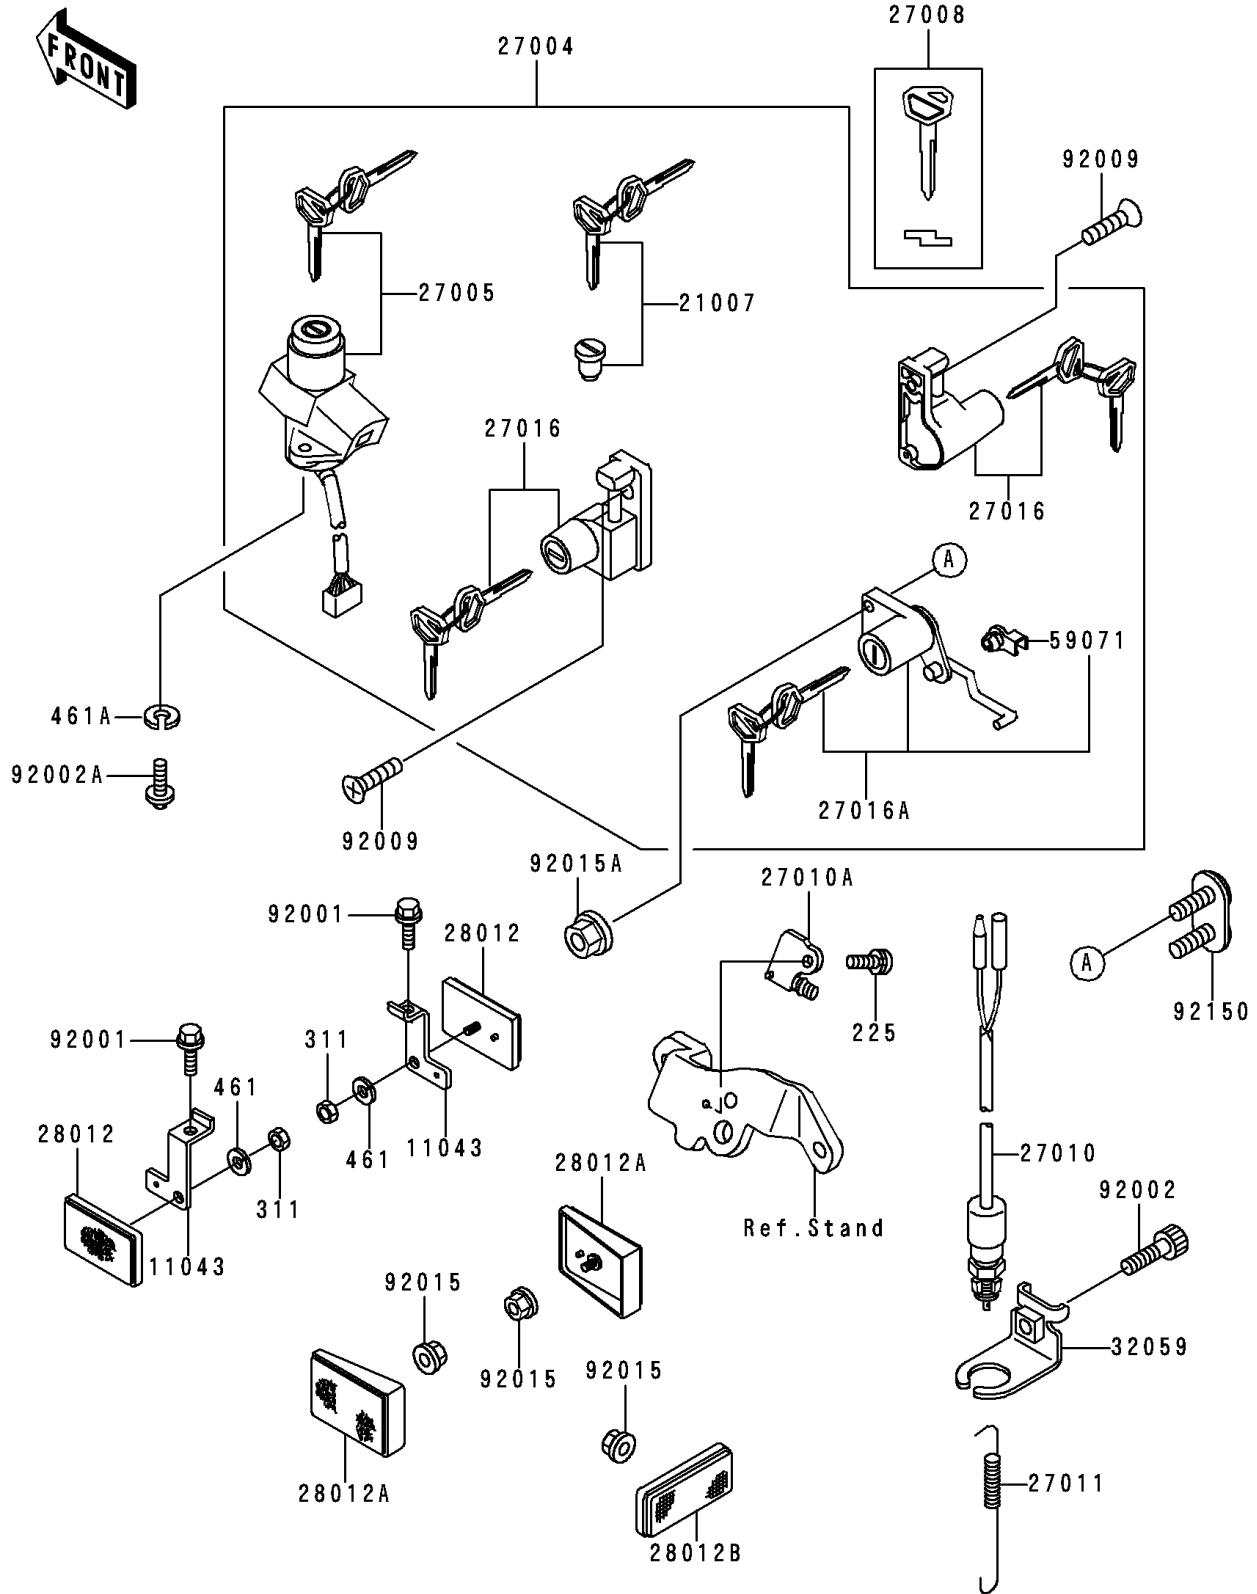

# 1998 Ninja® 500R PARTS DIAGRAM

Ignition Switch/Locks/Reflectors

F 2770

# 1998 Ninja® 500R PARTS LIST

## Ignition Switch/Locks/Reflectors

ITEM NAME	PART NUMBER	QUANTITY
SCREW-PAN-WSP-CROS (Ref # 225)	225C0416	1
NUT-HEX (Ref # 311)	311B0500	2
WASHER-SPRING,5MM (Ref # 461)	461F0500	2
WASHER-SPRING (Ref # 461A)	461L0600	2
BRACKET,FR,REFLECTOR (Ref # 11043)	11043-1423	2
ROTOR,LOCK,TANK CAP (Ref # 21007)	21007-5037	1
SWITCH-ASSY (Ref # 27004)	27004-5464	1
SWITCH-ASSY-IGNITION (Ref # 27005)	27005-5101	1
KEY-LOCK,BLANK (Ref # 27008)	27008-1173	1
SWITCH,BRAKE LAMP (Ref # 27010)	27010-1152	1
SWITCH,BRAKE/SIDE STAND (Ref # 27010A)	27010-1185	1
SPRING,BRAKE LAMP SWITCH (Ref # 27011)	27011-006	1
LOCK-ASSY,HELMET (Ref # 27016)	27016-5211	2
LOCK-ASSY,SEAT (Ref # 27016A)	27016-5217	1
REFLECTOR-REFLEX (Ref # 28012)	28012-1003	2
REFLECTOR-REFLEX,RR (Ref # 28012A)	28012-1056	2
REFLECTOR-REFLEX (Ref # 28012B)	28012-1077	1
BRACKET-SWITCH,REAR BRAKE (Ref # 32059)	32059-1121	1
JOINT (Ref # 59071)	59071-1103	2
BOLT,6X14,BLACK (Ref # 92001)	92001-1847	2
BOLT,SOCKET,6X14 (Ref # 92002)	92002-1175	1
BOLT,TORX,6X16 (Ref # 92002A)	92002-1333	2
SCREW,5X18 (Ref # 92009)	92009-1305	2
NUT,FLANGED,5MM (Ref # 92015)	92015-1259	3
NUT,FLANGED,5MM (Ref # 92015A)	92015-1328	2
BOLT,SEAT LOCK (Ref # 92150)	92150-1820	1