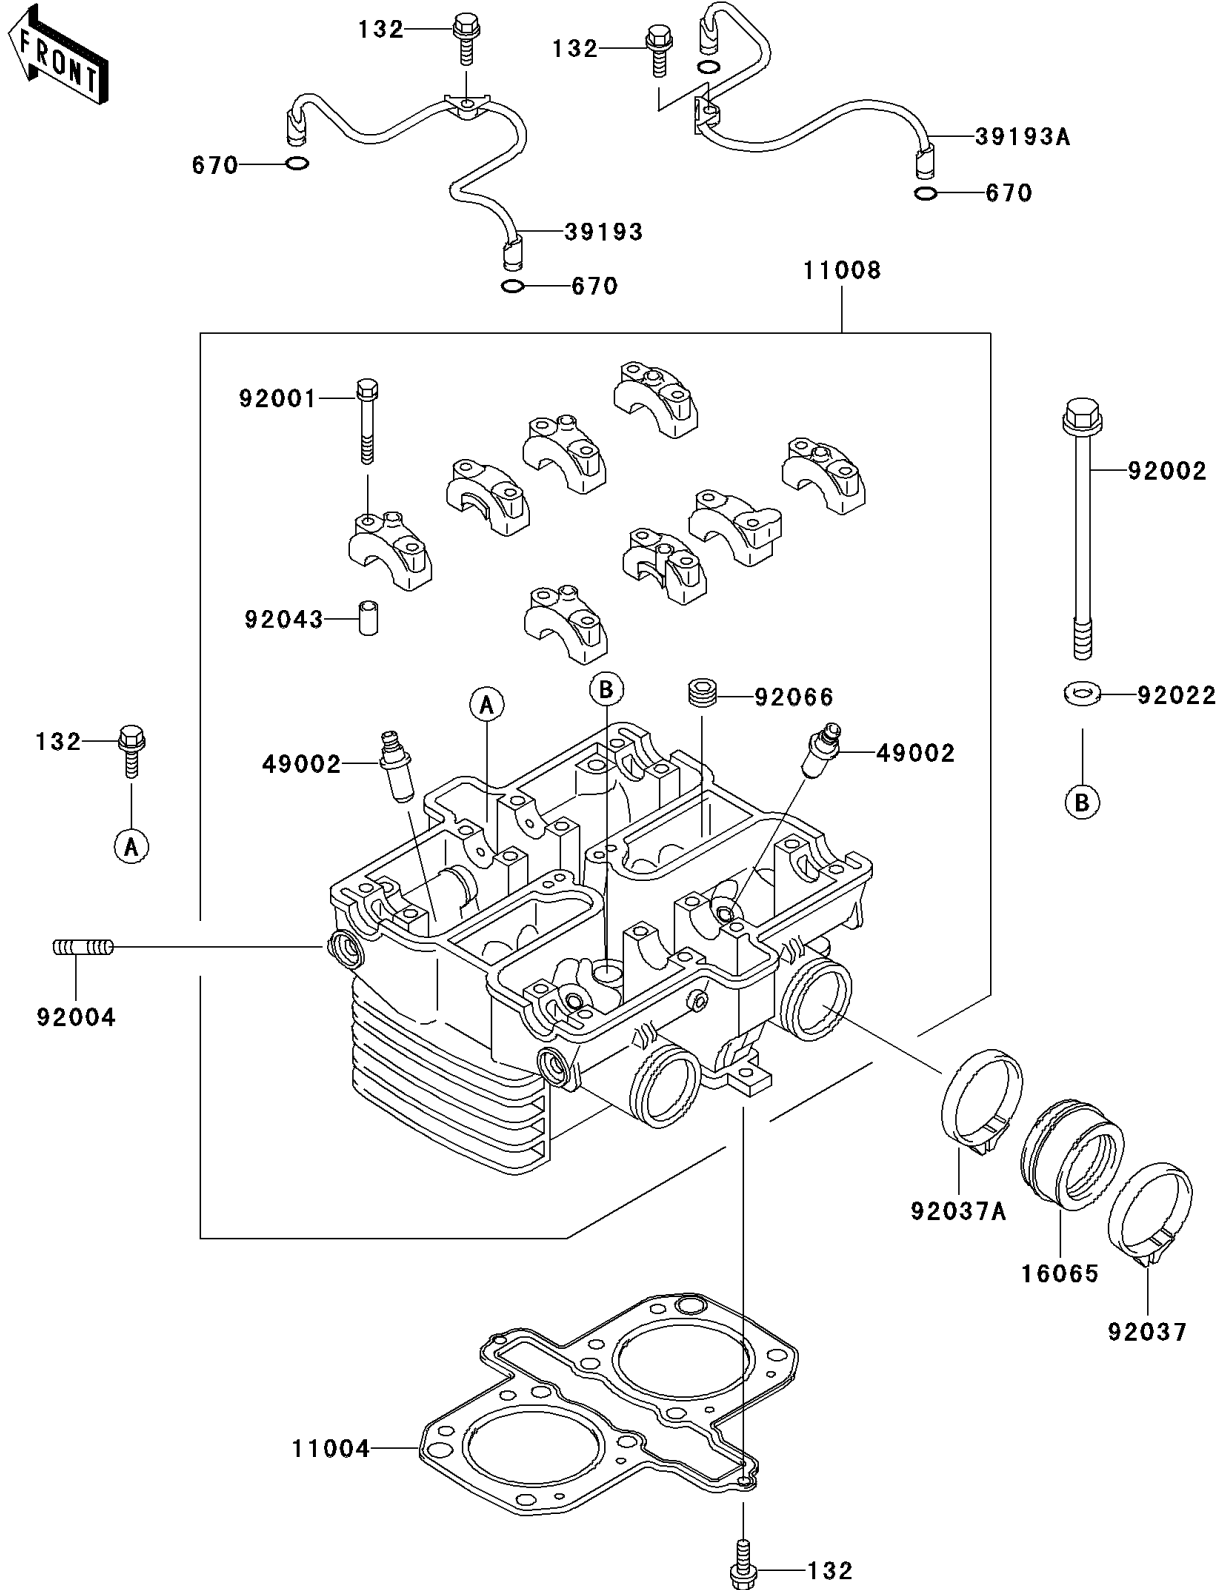

# 2003 Ninja® 500R PARTS DIAGRAM

Cylinder Head

E1111

## 2003 Ninja® 500R PARTS LIST

### Cylinder Head

ITEM NAME	PART NUMBER	QUANTITY
BOLT-FLANGED-SMALL (Ref # 132)	132G0620	4
O RING,7MM (Ref # 670)	670D1507	4
GASKET-HEAD (Ref # 11004)	11004-1159	1
HEAD-COMP-CYLINDER (Ref # 11008)	11008-1405	1
HOLDER-CARBURETOR (Ref # 16065)	16065-1130	2
PIPE-OIL,OIL,LH (Ref # 39193)	39193-1038	1
PIPE-OIL,OIL,RH (Ref # 39193A)	39193-1039	1
GUIDE-VALVE (Ref # 49002)	49002-1052	8
BOLT,6X46 (Ref # 92001)	92001-1872	16
BOLT,10X164 (Ref # 92002)	92002-1943	8
STUD,8X25 (Ref # 92004)	92004-1214	4
WASHER,10.5X20X1.6 (Ref # 92022)	92022-1591	8
CLAMP,ID=53,BLACK (Ref # 92037)	92037-1304	2
CLAMP (Ref # 92037A)	92037-1523	2
PIN,6.2X8X14 (Ref # 92043)	92043-1263	16
PLUG,PT1/2X12.5 (Ref # 92066)	92066-0002	2