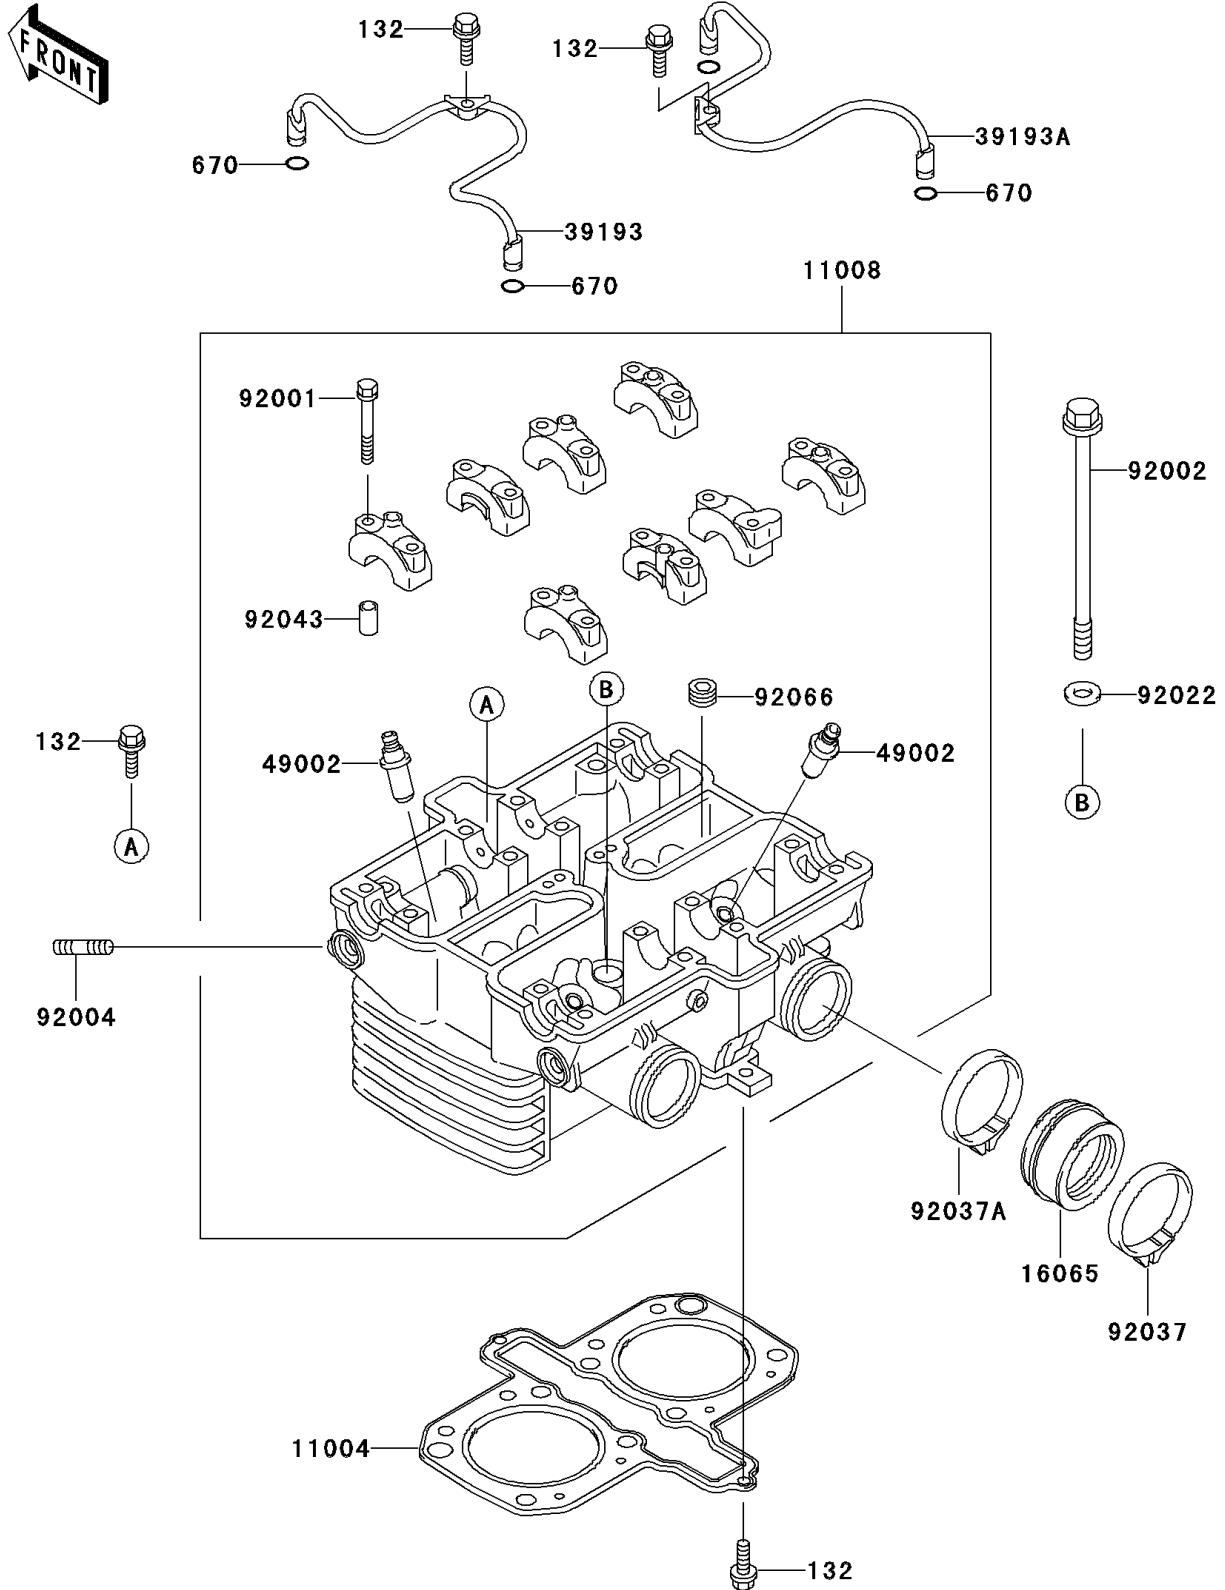

2004 Ninja® 500R PARTS DIAGRAM

Cylinder Head

E1111

2004 Ninja® 500R PARTS LIST

Cylinder Head

ITEM NAME	PART NUMBER	QUANTITY
BOLT-FLANGED-SMALL (Ref # 132)	132G0620	4
O RING,7MM (Ref # 670)	670D1507	4
GASKET-HEAD (Ref # 11004)	11004-1159	1
HEAD-COMP-CYLINDER (Ref # 11008)	11008-1405	1
HOLDER-CARBURETOR (Ref # 16065)	16065-1130	2
PIPE-OIL,OIL,LH (Ref # 39193)	39193-1038	1
PIPE-OIL,OIL,RH (Ref # 39193A)	39193-1039	1
GUIDE-VALVE (Ref # 49002)	49002-1052	8
BOLT,6X46 (Ref # 92001)	92001-1872	16
BOLT,10X164 (Ref # 92002)	92002-1943	8
STUD,8X25 (Ref # 92004)	92004-1214	4
WASHER,10.5X20X1.6 (Ref # 92022)	92022-1591	8
CLAMP,ID=53,BLACK (Ref # 92037)	92037-1304	2
CLAMP (Ref # 92037A)	92037-1523	2
PIN,6.2X8X14 (Ref # 92043)	92043-1263	16
PLUG,PT1/2X12.5 (Ref # 92066)	92066-0002	2