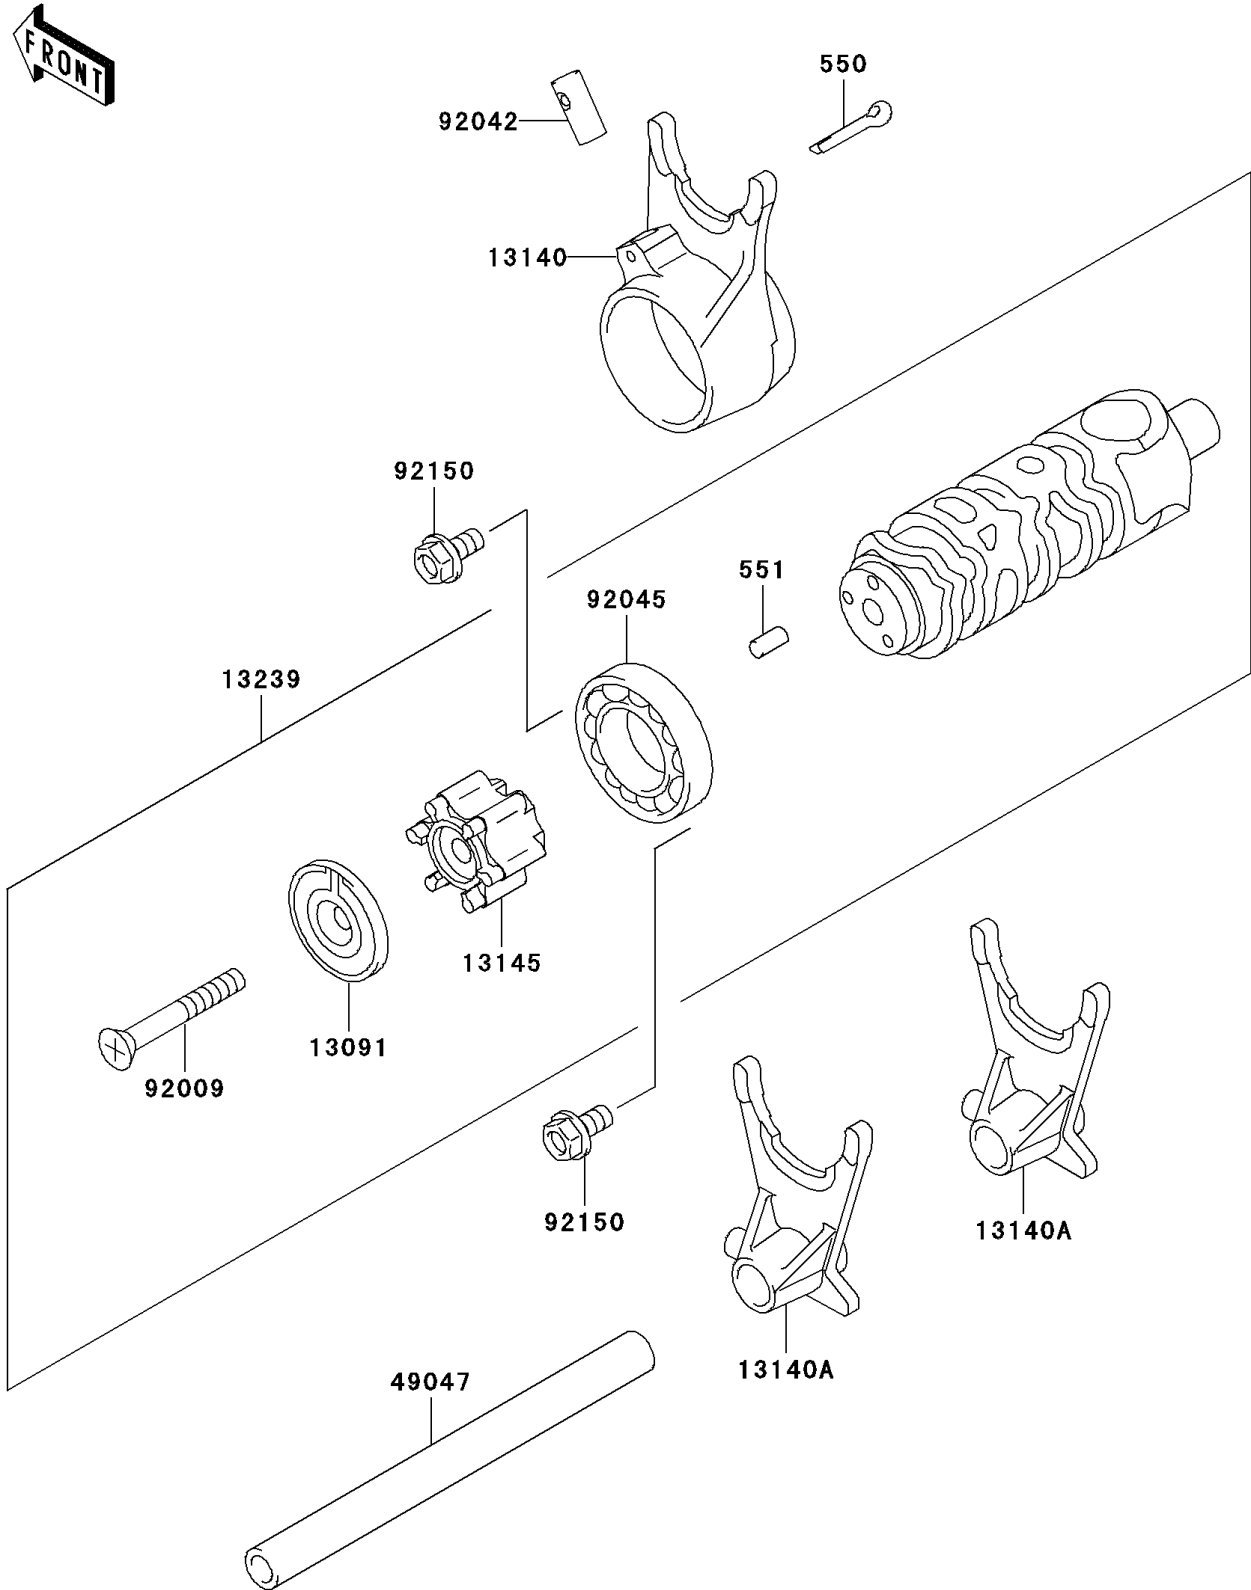

# 2003 Ninja® 500R PARTS DIAGRAM

Gear Change Drum/Shift Fork(s)

E1362

## 2003 Ninja® 500R PARTS LIST

### Gear Change Drum/Shift Fork(s)

ITEM NAME	PART NUMBER	QUANTITY
PIN-COTTER,3.0X20 (Ref # 550)	550D3020	1
PIN-DOWEL,4X8 (Ref # 551)	551A0408	1
HOLDER,CHANGE DRUM (Ref # 13091)	13091-1351	1
FORK-SHIFT,DRIVE (Ref # 13140)	13140-1016	1
FORK-SHIFT,OUTPUT (Ref # 13140A)	13140-1062	2
CAM-CHANGE DRUM (Ref # 13145)	13145-1056	1
DRUM-ASSY-CHANGE (Ref # 13239)	13239-1118	1
ROD-SHIFT (Ref # 49047)	49047-1061	1
SCREW,6X45 (Ref # 92009)	92009-1599	1
PIN,DOWEL,8X18 (Ref # 92042)	92042-021	1
BEARING-BALL,#6905 (Ref # 92045)	92045-036	1
BOLT,6X12 (Ref # 92150)	92150-1826	2