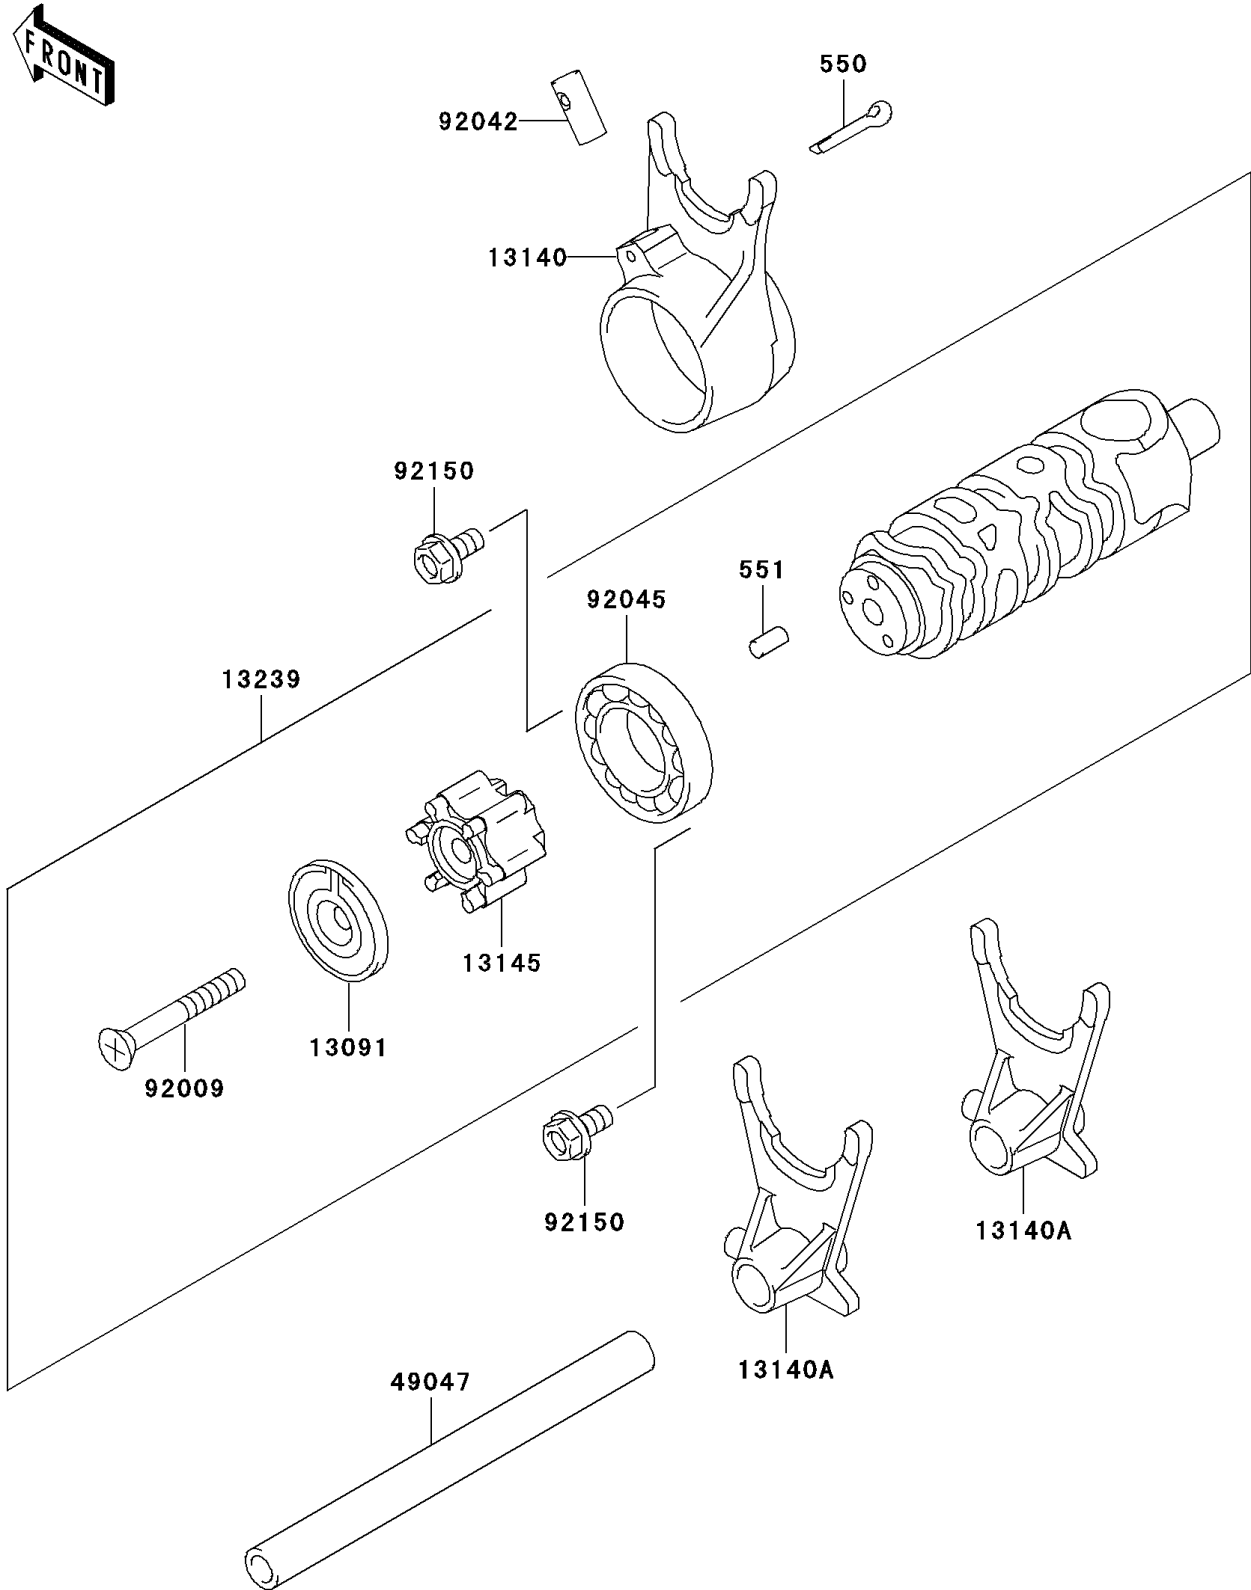

2004 Ninja® 500R PARTS DIAGRAM

Gear Change Drum/Shift Fork(s)

E1362

2004 Ninja® 500R PARTS LIST

Gear Change Drum/Shift Fork(s)

ITEM NAME	PART NUMBER	QUANTITY
PIN-COTTER,3.0X20 (Ref # 550)	550D3020	1
PIN-DOWEL,4X8 (Ref # 551)	551A0408	1
HOLDER,CHANGE DRUM (Ref # 13091)	13091-1351	1
FORK-SHIFT,DRIVE (Ref # 13140)	13140-1016	1
FORK-SHIFT,OUTPUT (Ref # 13140A)	13140-1062	2
CAM-CHANGE DRUM (Ref # 13145)	13145-1056	1
DRUM-ASSY-CHANGE (Ref # 13239)	13239-1118	1
ROD-SHIFT (Ref # 49047)	49047-1061	1
SCREW,6X45 (Ref # 92009)	92009-1599	1
PIN,DOWEL,8X18 (Ref # 92042)	92042-021	1
BEARING-BALL,#6905 (Ref # 92045)	92045-036	1
BOLT,6X12 (Ref # 92150)	92150-1826	2