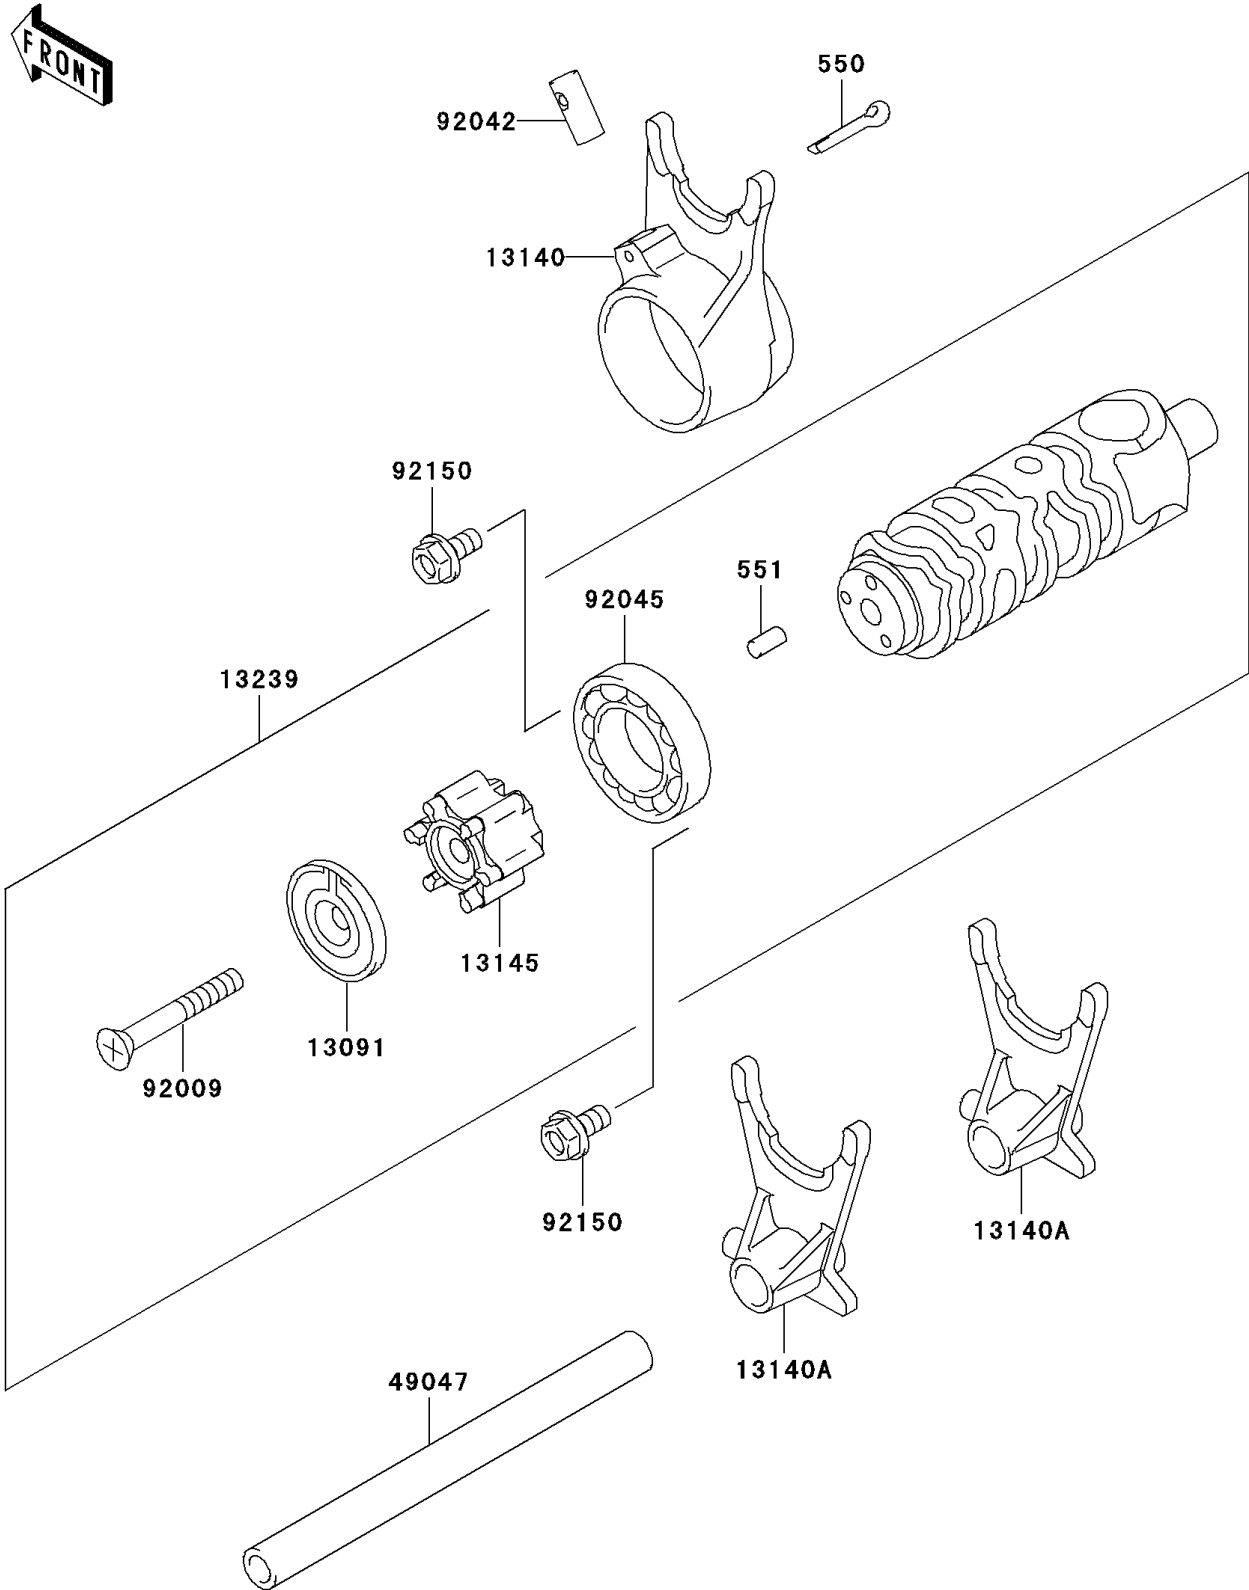

2005 Ninja® 500R PARTS DIAGRAM

Gear Change Drum/Shift Fork(s)

E1362

2005 Ninja® 500R PARTS LIST

Gear Change Drum/Shift Fork(s)

ITEM NAME	PART NUMBER	QUANTITY
PIN-COTTER,3.0X20 (Ref # 550)	550D3020	1
PIN-DOWEL,4X8 (Ref # 551)	551A0408	1
HOLDER,CHANGE DRUM (Ref # 13091)	13091-1351	1
FORK-SHIFT,DRIVE (Ref # 13140)	13140-1016	1
FORK-SHIFT,OUTPUT (Ref # 13140A)	13140-1062	2
CAM-CHANGE DRUM (Ref # 13145)	13145-1056	1
DRUM-ASSY-CHANGE (Ref # 13239)	13239-1118	1
ROD-SHIFT (Ref # 49047)	49047-1061	1
SCREW,6X45 (Ref # 92009)	92009-1599	1
PIN,DOWEL,8X18 (Ref # 92042)	92042-021	1
BEARING-BALL,#6905 (Ref # 92045)	92045-036	1
BOLT,6X12 (Ref # 92150)	92150-1826	2