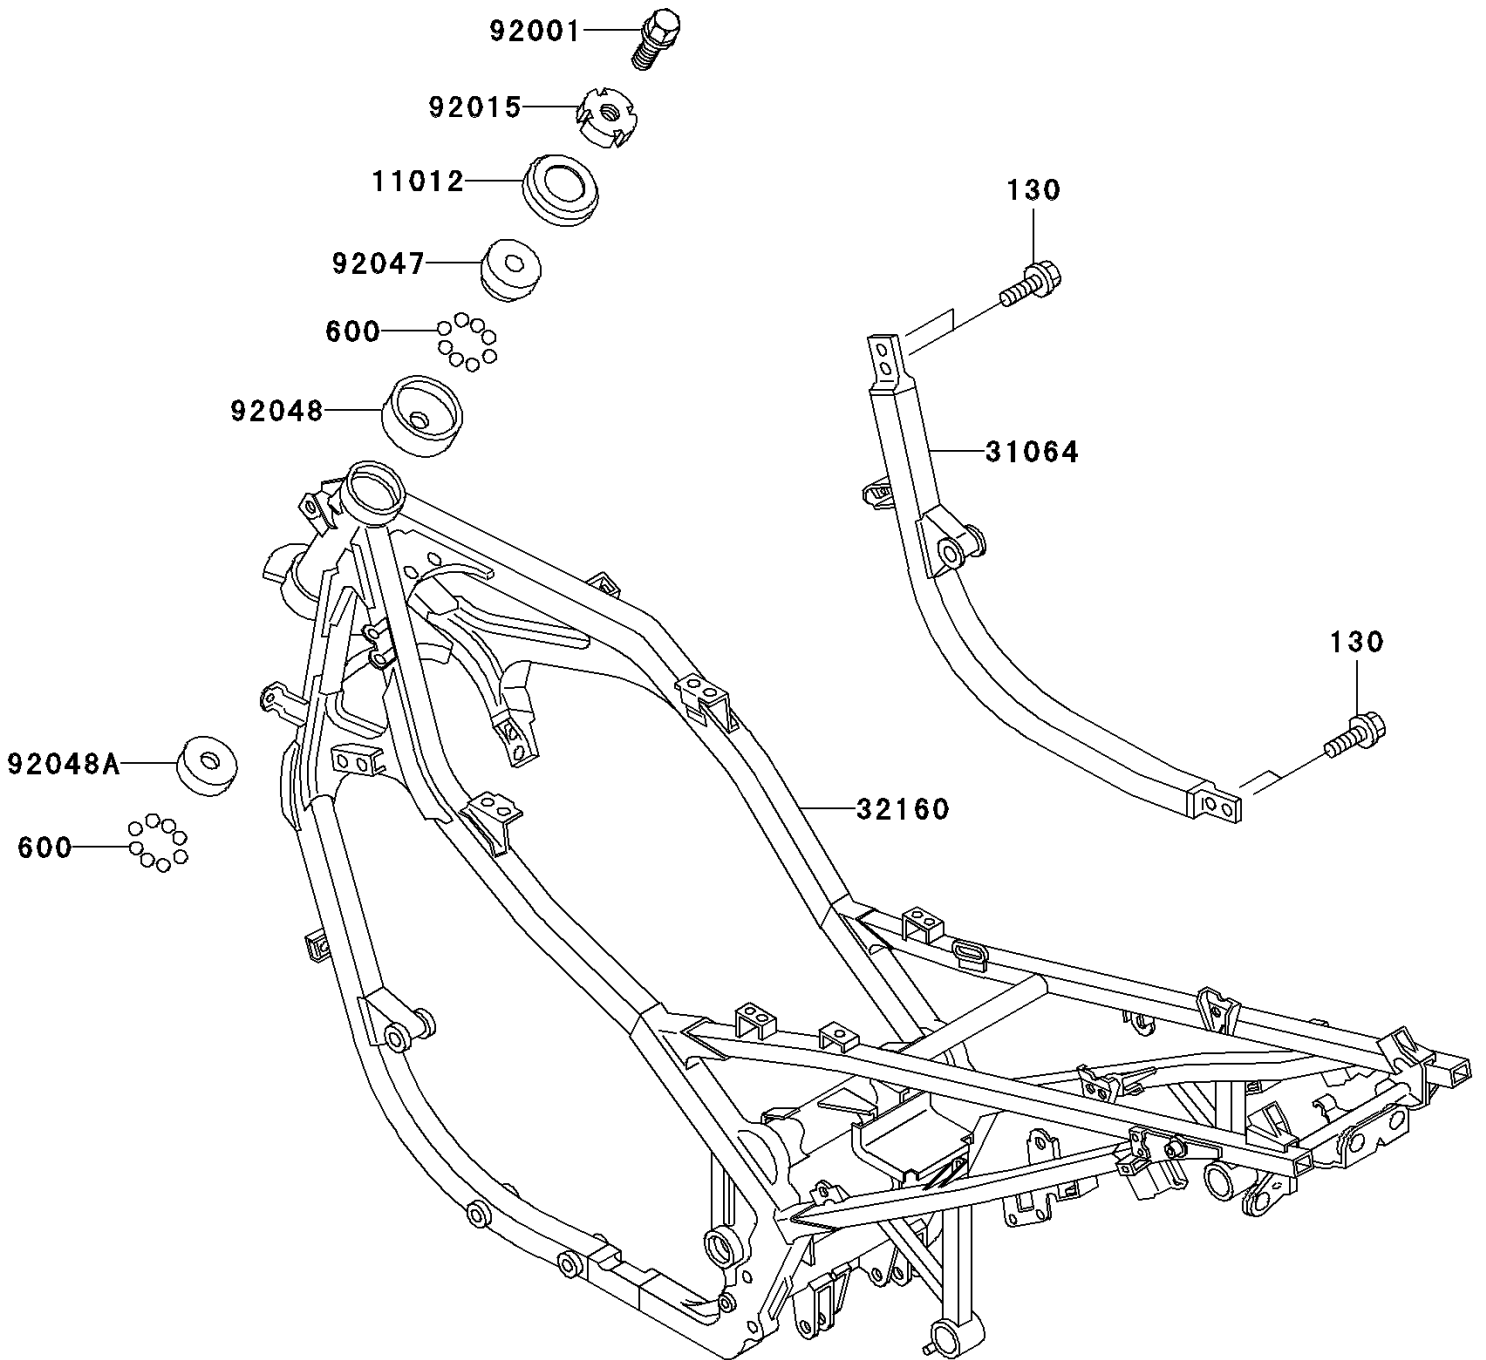

# 2004 Ninja® 500R PARTS DIAGRAM

Frame

F2120

## 2004 Ninja® 500R PARTS LIST

### Frame

ITEM NAME	PART NUMBER	QUANTITY
BOLT-FLANGED,10X20 (Ref # 130)	130J1020	4
BALL-STEEL,1/4" (Ref # 600)	600A0800	39
CAP,STEERING STEM (Ref # 11012)	11012-1898	1
PIPE-COMP,DOWNTUBE,RH,BLACK (Ref # 31064)	31064-1155-10	1
FRAME-COMP,BLACK (Ref # 32160)	32160-1324-10	1
BOLT,FLANGED,16X22 (Ref # 92001)	92001-1488	1
NUT,30MM,BLACK (Ref # 92015)	92015-1301	1
RACE,STEERING STEM BEARING (Ref # 92047)	92047-011	1
RACE,STEERING STEM BEARING (Ref # 92048)	92048-006	1
RACE,STEERING STEM BEARING (Ref # 92048A)	92048-008	1