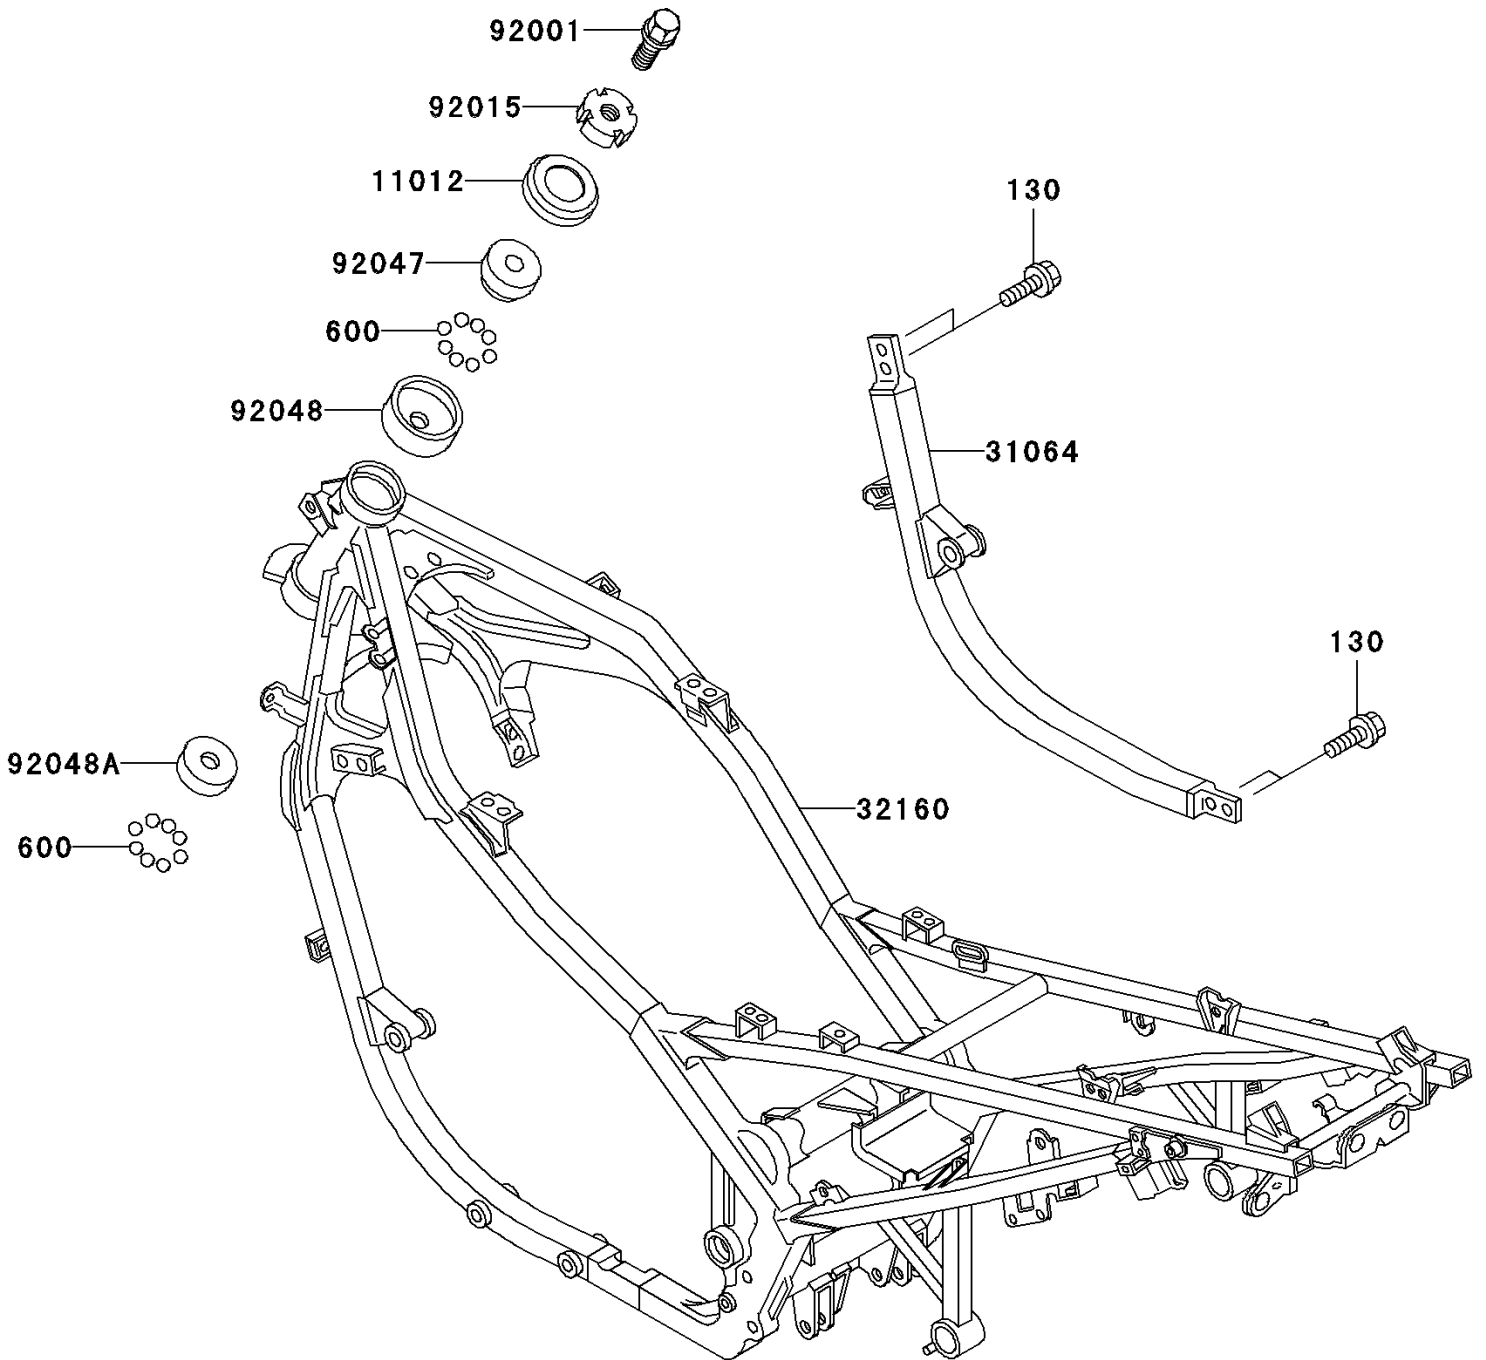

# 2005 Ninja® 500R PARTS DIAGRAM

Frame

F2120

## 2005 Ninja® 500R PARTS LIST

### Frame

ITEM NAME	PART NUMBER	QUANTITY
BOLT-FLANGED,10X20 (Ref # 130)	130J1020	4
BALL-STEEL,1/4" (Ref # 600)	600A0800	39
CAP,STEERING STEM (Ref # 11012)	11012-1898	1
PIPE-COMP,DOWNTUBE,RH,BLACK (Ref # 31064)	31064-1155-10	1
FRAME-COMP,BLACK (Ref # 32160)	32160-1324-10	1
BOLT,FLANGED,16X22 (Ref # 92001)	92001-1488	1
NUT,30MM,BLACK (Ref # 92015)	92015-1301	1
RACE,STEERING STEM BEARING (Ref # 92047)	92047-011	1
RACE,STEERING STEM BEARING (Ref # 92048)	92048-006	1
RACE,STEERING STEM BEARING (Ref # 92048A)	92048-008	1