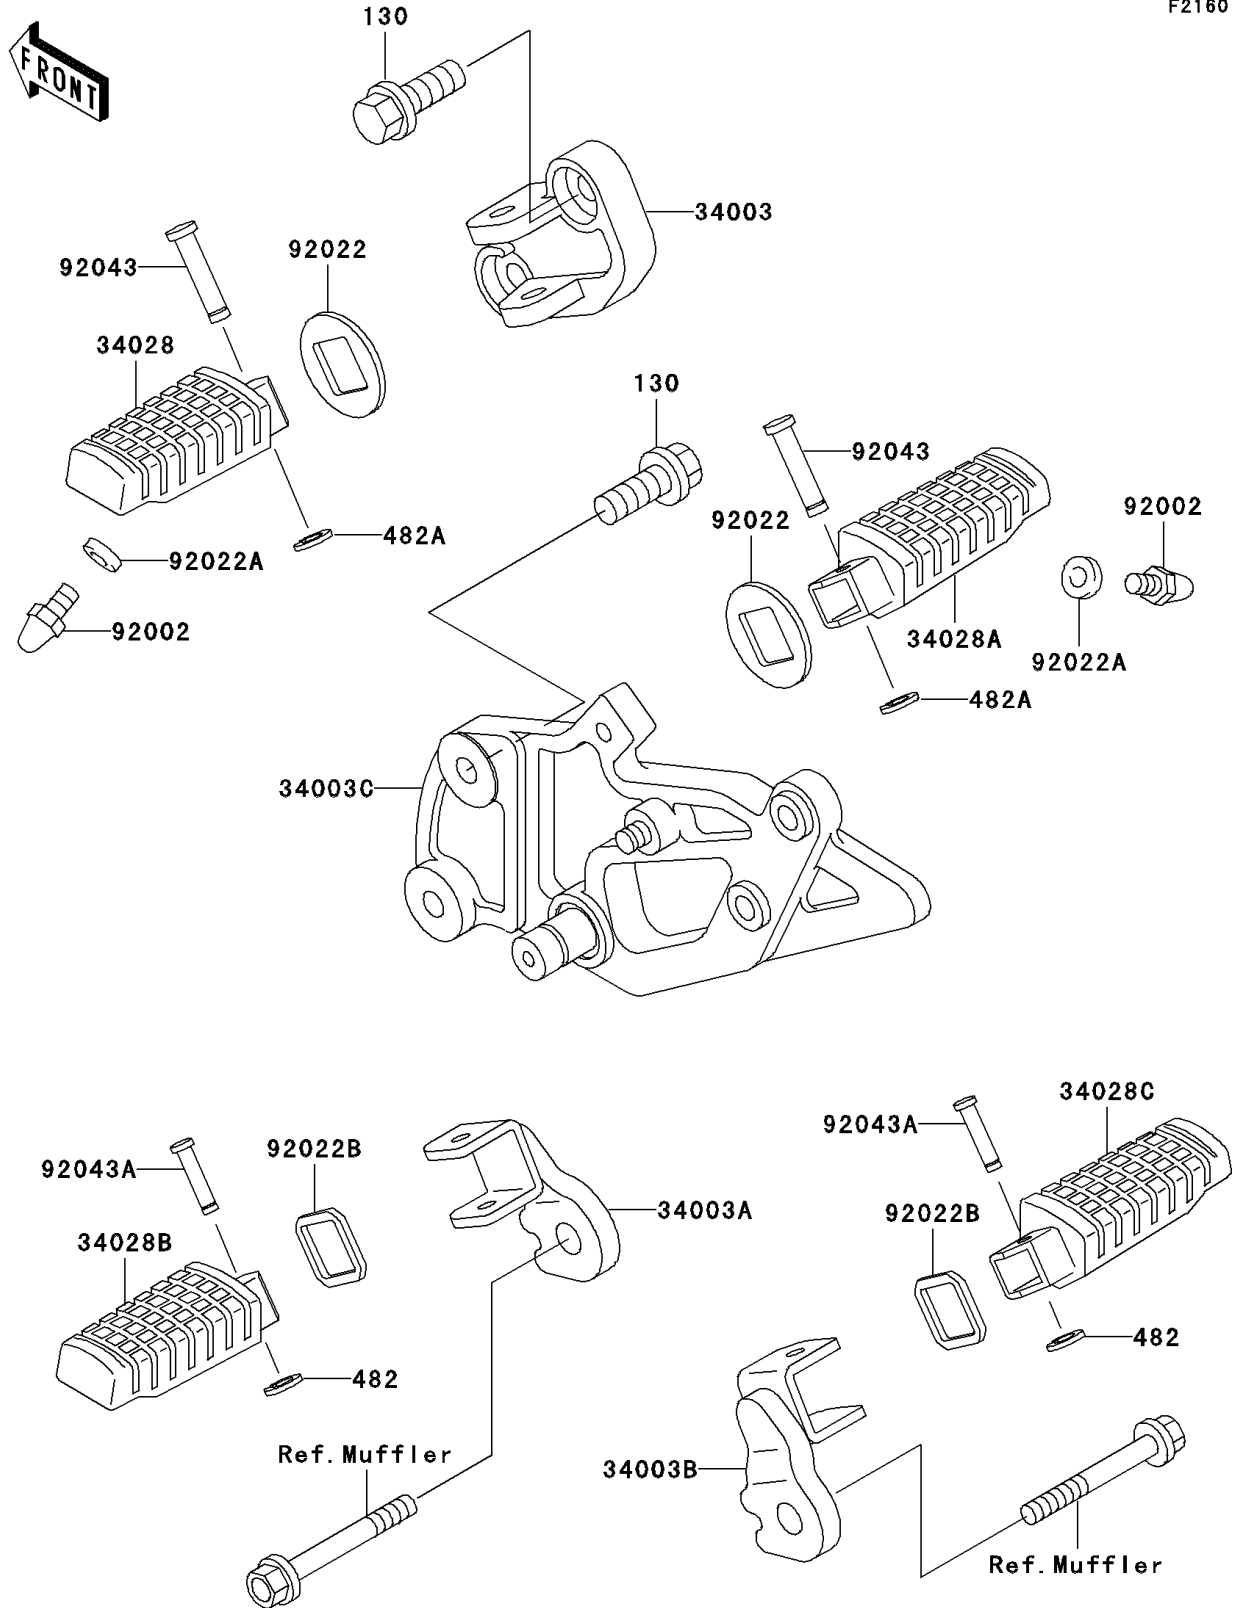

2004 Ninja® 500R PARTS DIAGRAM

Footrests

F2160

2004 Ninja® 500R PARTS LIST

Footrests

ITEM NAME	PART NUMBER	QUANTITY
BOLT-FLANGED,8X20 (Ref # 130)	130J0820	4
CIRCLIP-TYPE-E,5MM (Ref # 482)	482L5000	2
CIRCLIP-TYPE-E (Ref # 482A)	482L7000	2
HOLDER-STEP,FR,LH (Ref # 34003)	34003-1319	1
HOLDER-STEP,RR,LH (Ref # 34003A)	34003-1321	1
HOLDER-STEP,RR,RH (Ref # 34003B)	34003-1322	1
HOLDER-STEP,FR,RH (Ref # 34003C)	34003-1394	1
STEP,FR,LH (Ref # 34028)	34028-1193	1
STEP,FR,RH (Ref # 34028A)	34028-1194	1
STEP,RR,LH (Ref # 34028B)	34028-1195	1
STEP,RR,RH (Ref # 34028C)	34028-1196	1
BOLT,BANK SENSOR (Ref # 92002)	92002-1995	2
WASHER,STEP FITTING (Ref # 92022)	92022-1314	2
WASHER,6.5X13X2.0 (Ref # 92022A)	92022-1523	2
WASHER,STEP FITTING (Ref # 92022B)	92022-1797	2
PIN,8X40.5 (Ref # 92043)	92043-1326	2
PIN,6X30 (Ref # 92043A)	92043-1607	2