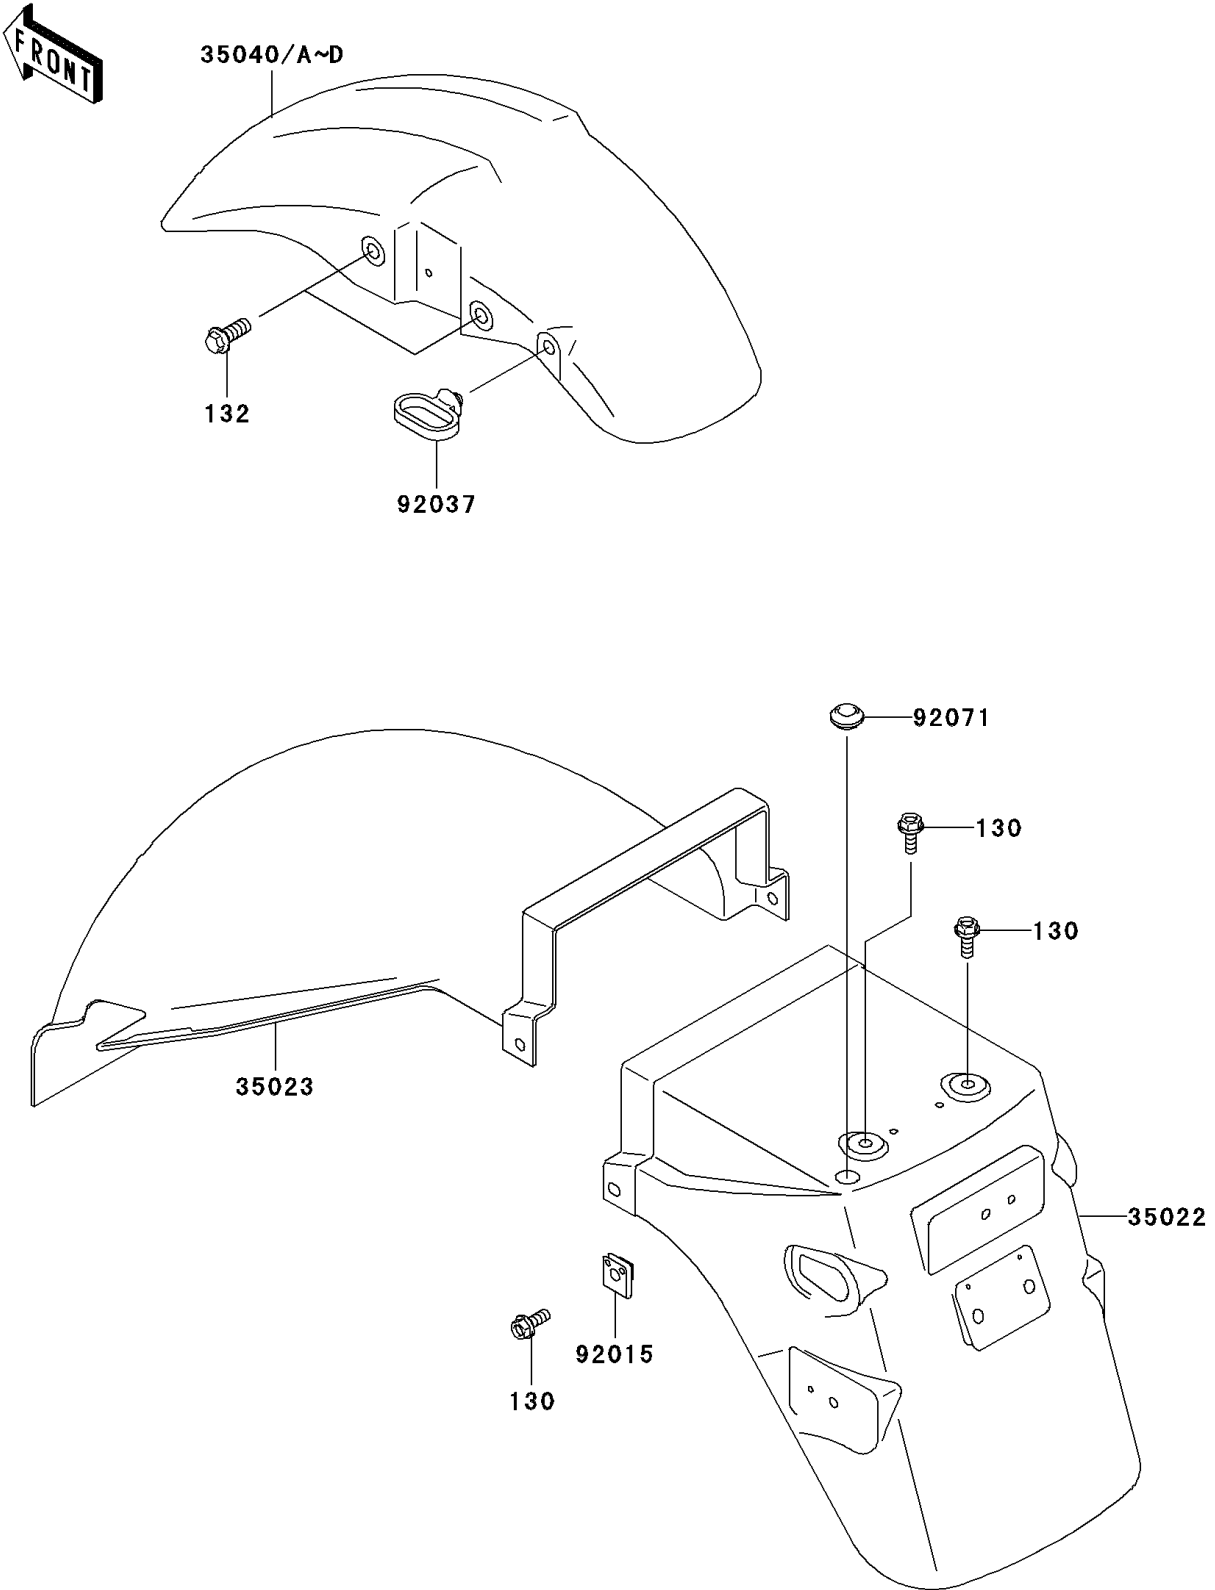

2003 Ninja[®] 500R PARTS DIAGRAM

Fenders

F2170

2003 Ninja® 500R PARTS LIST

Fenders

ITEM NAME	PART NUMBER	QUANTITY
BOLT-FLANGED,6X16 (Ref # 130)	130B0616	4
BOLT-FLANGED-SMALL (Ref # 132)	132J0820	4
FENDER-COMP-REAR,RR,BLACK (Ref # 35022)	35022-1229-6Z	1
FENDER-REAR,FR (Ref # 35023)	35023-1391	1
FENDER-COMP-FRONT,M.N.BLUE (Ref # 35040)	35040-1052-C6	1
NUT,CLAMP,6MM (Ref # 92015)	92015-1678	2
CLAMP,CABLE (Ref # 92037)	92037-1459	1
GROMMET,10MM (Ref # 92071)	92071-019	1
FENDER-COMP-FRONT,G.SILVER (Ref # 35040A)	35040-1052-F2	1