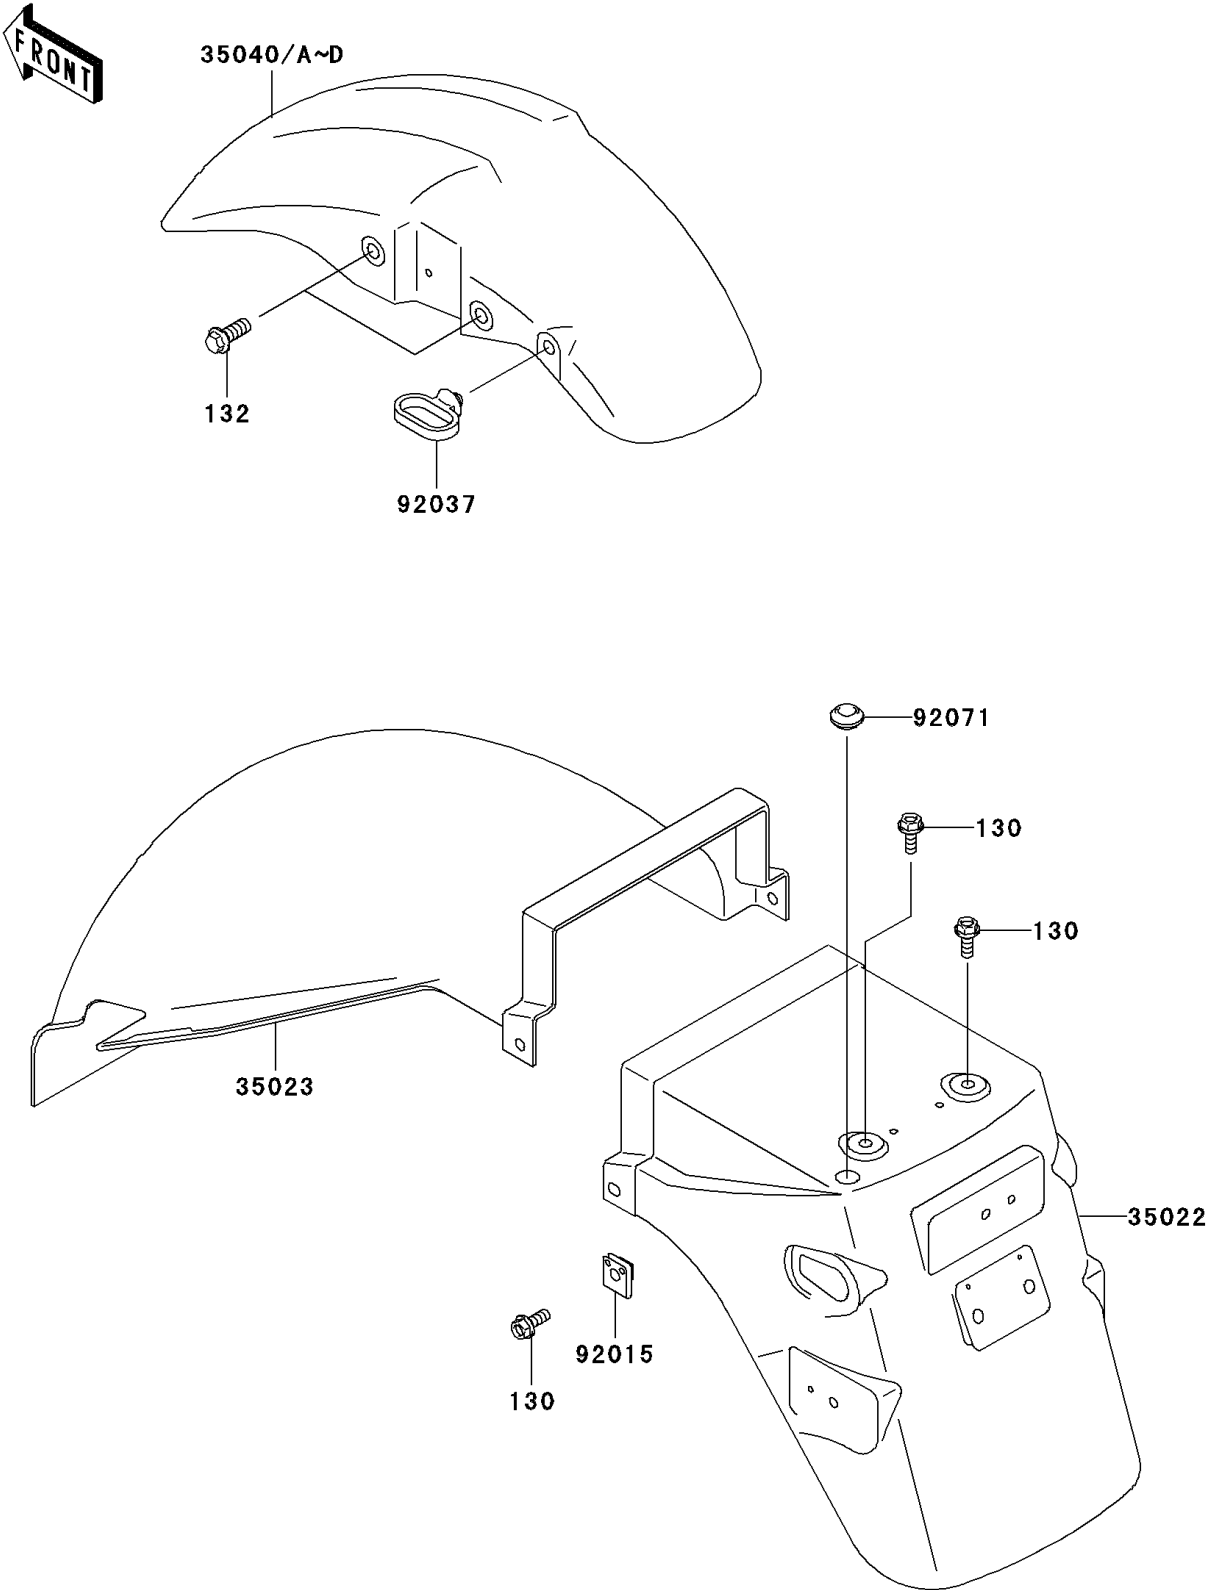

# 2004 Ninja<sup>®</sup> 500R PARTS DIAGRAM

Fenders

F2170

## 2004 Ninja® 500R PARTS LIST

### Fenders

ITEM NAME	PART NUMBER	QUANTITY
BOLT-FLANGED,6X16 (Ref # 130)	130B0616	4
BOLT-FLANGED-SMALL (Ref # 132)	132J0820	4
FENDER-COMP-REAR,RR,BLACK (Ref # 35022)	35022-1229-6Z	1
FENDER-REAR,FR (Ref # 35023)	35023-1391	1
FENDER-COMP-FRONT,G.SILVER (Ref # 35040D)	35040-1052-474	1
NUT,CLAMP,6MM (Ref # 92015)	92015-1678	2
CLAMP,CABLE (Ref # 92037)	92037-1459	1
GROMMET,10MM (Ref # 92071)	92071-019	1
FENDER-COMP-FRONT,M.N.BLUE (Ref # 35040)	35040-1052-C6	1