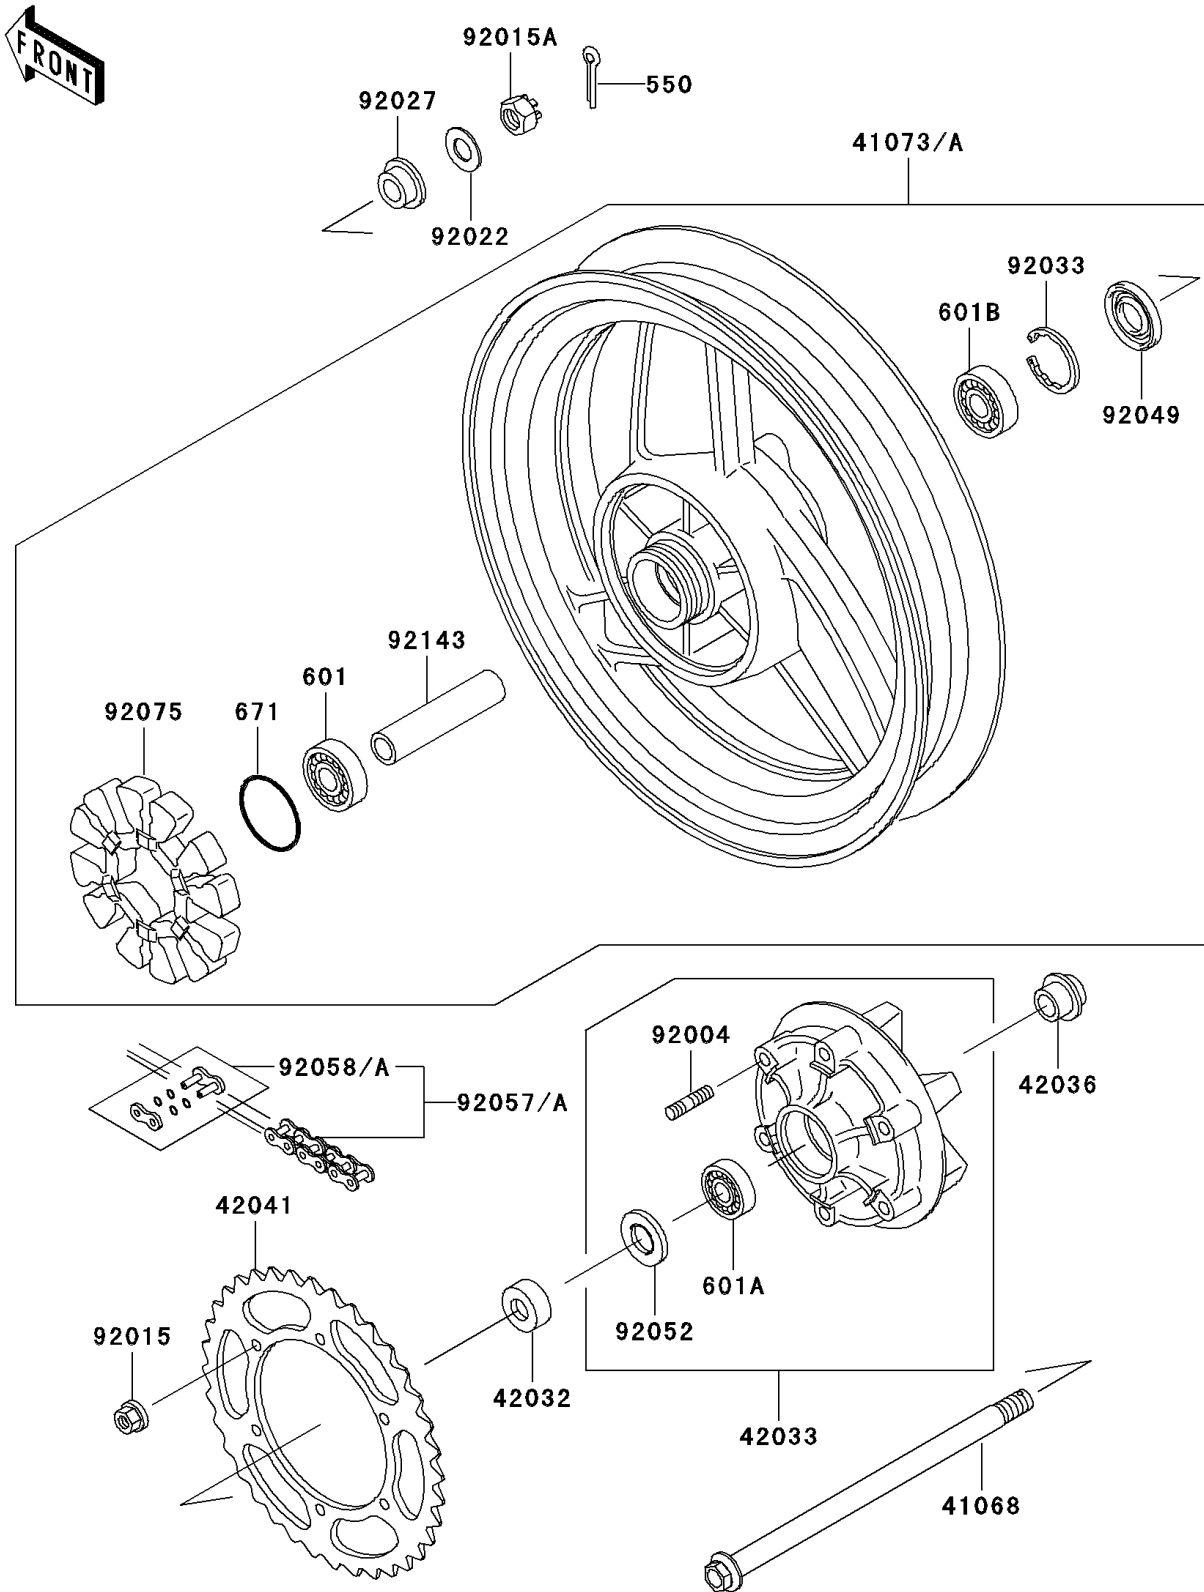

2003 Ninja® 500R PARTS DIAGRAM

Rear Wheel/Chain

F2240

2003 Ninja® 500R PARTS LIST

Rear Wheel/Chain

ITEM NAME	PART NUMBER	QUANTITY
PIN-COTTER,4.0X35 (Ref # 550)	550D4035	1
BEARING-BALL,#6203UUC3 (Ref # 601)	601B6203UU	1
BEARING-BALL,#6205G (Ref # 601A)	601B6205G	1
BEARING-BALL,#6303UUC3 (Ref # 601B)	601B6303UU	1
O RING (Ref # 671)	671B2550	1
AXLE,RR (Ref # 41068)	41068-1223	1
WHEEL-ASSY,RR,G.GRAY (Ref # 41073)	41073-1474-GE	1
COLLAR,RR AXLE,L=13 (Ref # 42032)	42032-063	1
COUPLING-ASSY,RR HUB,M.SILVER (Ref # 42033)	42033-1210-7J	1
SLEEVE,RR HUB,L=30 (Ref # 42036)	42036-1055	1
SPROCKET-HUB,41T (Ref # 42041)	42041-1354	1
STUD,10X19 (Ref # 92004)	92004-1275	6
NUT,FLANGED,10MM (Ref # 92015)	92015-1335	6
NUT,CASTLE,16MM (Ref # 92015A)	92015-1947	1
WASHER,17.5X34X2.0 (Ref # 92022)	92022-1916	1
COLLAR,RR HUB (Ref # 92027)	92027-1785	1
RING-SNAP,47MM (Ref # 92033)	92033-1042	1
SEAL-OIL,BJN28475 (Ref # 92049)	92049-1056	1
SEAL-OIL,TWC35527 (Ref # 92052)	92052-006	1
CHAIN,DRIVE,EK520SX-OX104L (Ref # 92057)	92057-0009	1
JOINT-CHAIN,DRIVE (Ref # 92058A)	92058-1103	1
DAMPER,RR HUB SHOCK (Ref # 92075)	92075-1436	1
COLLAR,RR HUB,L=111 (Ref # 92143)	92143-1416	1