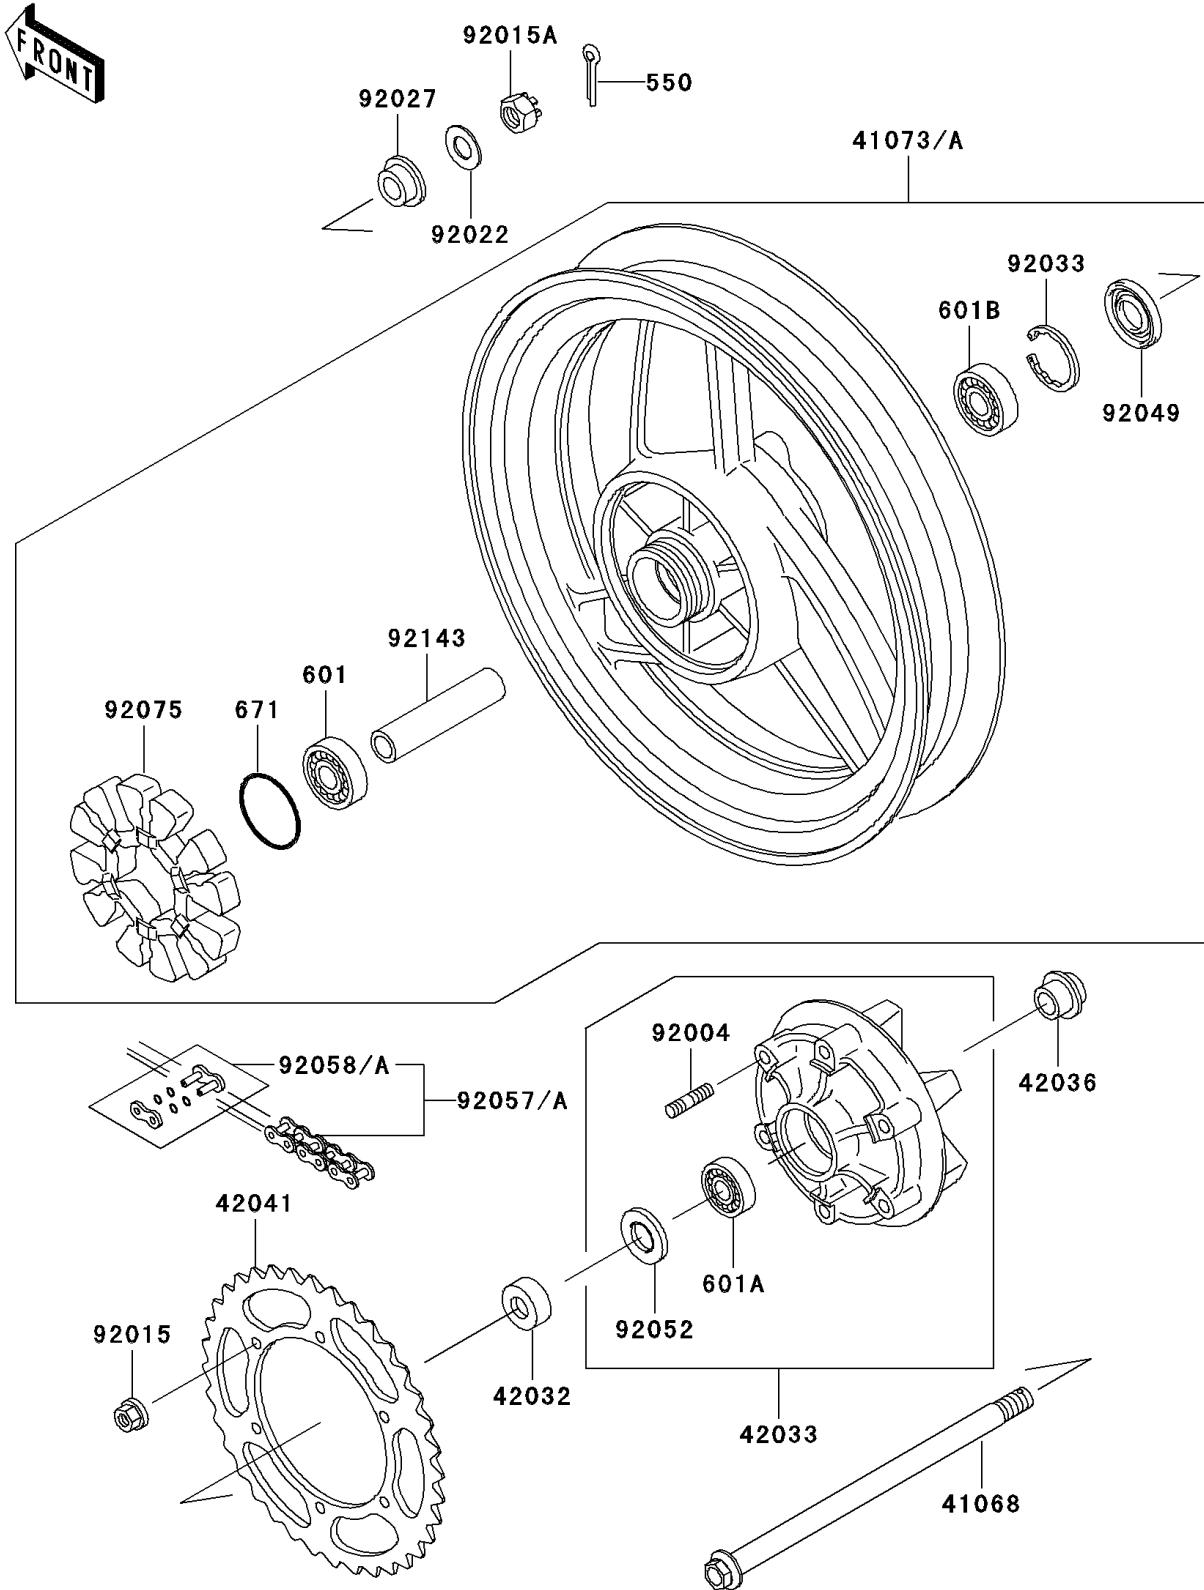

2003 Ninja® 500R PARTS DIAGRAM

Rear Wheel/Chain

F2240

2003 Ninja® 500R PARTS LIST

Rear Wheel/Chain

ITEM NAME	PART NUMBER	QUANTITY
PIN-COTTER,4.0X35 (Ref # 550)	550D4035	1
BEARING-BALL,#6203UUC3 (Ref # 601)	601B6203UU	1
BEARING-BALL,#6205G (Ref # 601A)	601B6205G	1
BEARING-BALL,#6303UUC3 (Ref # 601B)	601B6303UU	1
O RING (Ref # 671)	671B2550	1
AXLE,RR (Ref # 41068)	41068-1223	1
WHEEL-ASSY,RR,G.GRAY (Ref # 41073)	41073-1474-GE	1
COLLAR,RR AXLE,L=13 (Ref # 42032)	42032-063	1
COUPLING-ASSY,RR HUB,M.SILVER (Ref # 42033)	42033-1210-7J	1
SLEEVE,RR HUB,L=30 (Ref # 42036)	42036-1055	1
SPROCKET-HUB,41T (Ref # 42041)	42041-1354	1
STUD,10X19 (Ref # 92004)	92004-1275	6
NUT,FLANGED,10MM (Ref # 92015)	92015-1335	6
NUT,CASTLE,16MM (Ref # 92015A)	92015-1947	1
WASHER,17.5X34X2.0 (Ref # 92022)	92022-1916	1
COLLAR,RR HUB (Ref # 92027)	92027-1785	1
RING-SNAP,47MM (Ref # 92033)	92033-1042	1
SEAL-OIL,BJN28475 (Ref # 92049)	92049-1056	1
SEAL-OIL,TWC35527 (Ref # 92052)	92052-006	1
CHAIN,DRIVE,EK520SX-OX104L (Ref # 92057)	92057-0009	1
JOINT-CHAIN,DRIVE (Ref # 92058A)	92058-1103	1
DAMPER,RR HUB SHOCK (Ref # 92075)	92075-1436	1
COLLAR,RR HUB,L=111 (Ref # 92143)	92143-1416	1