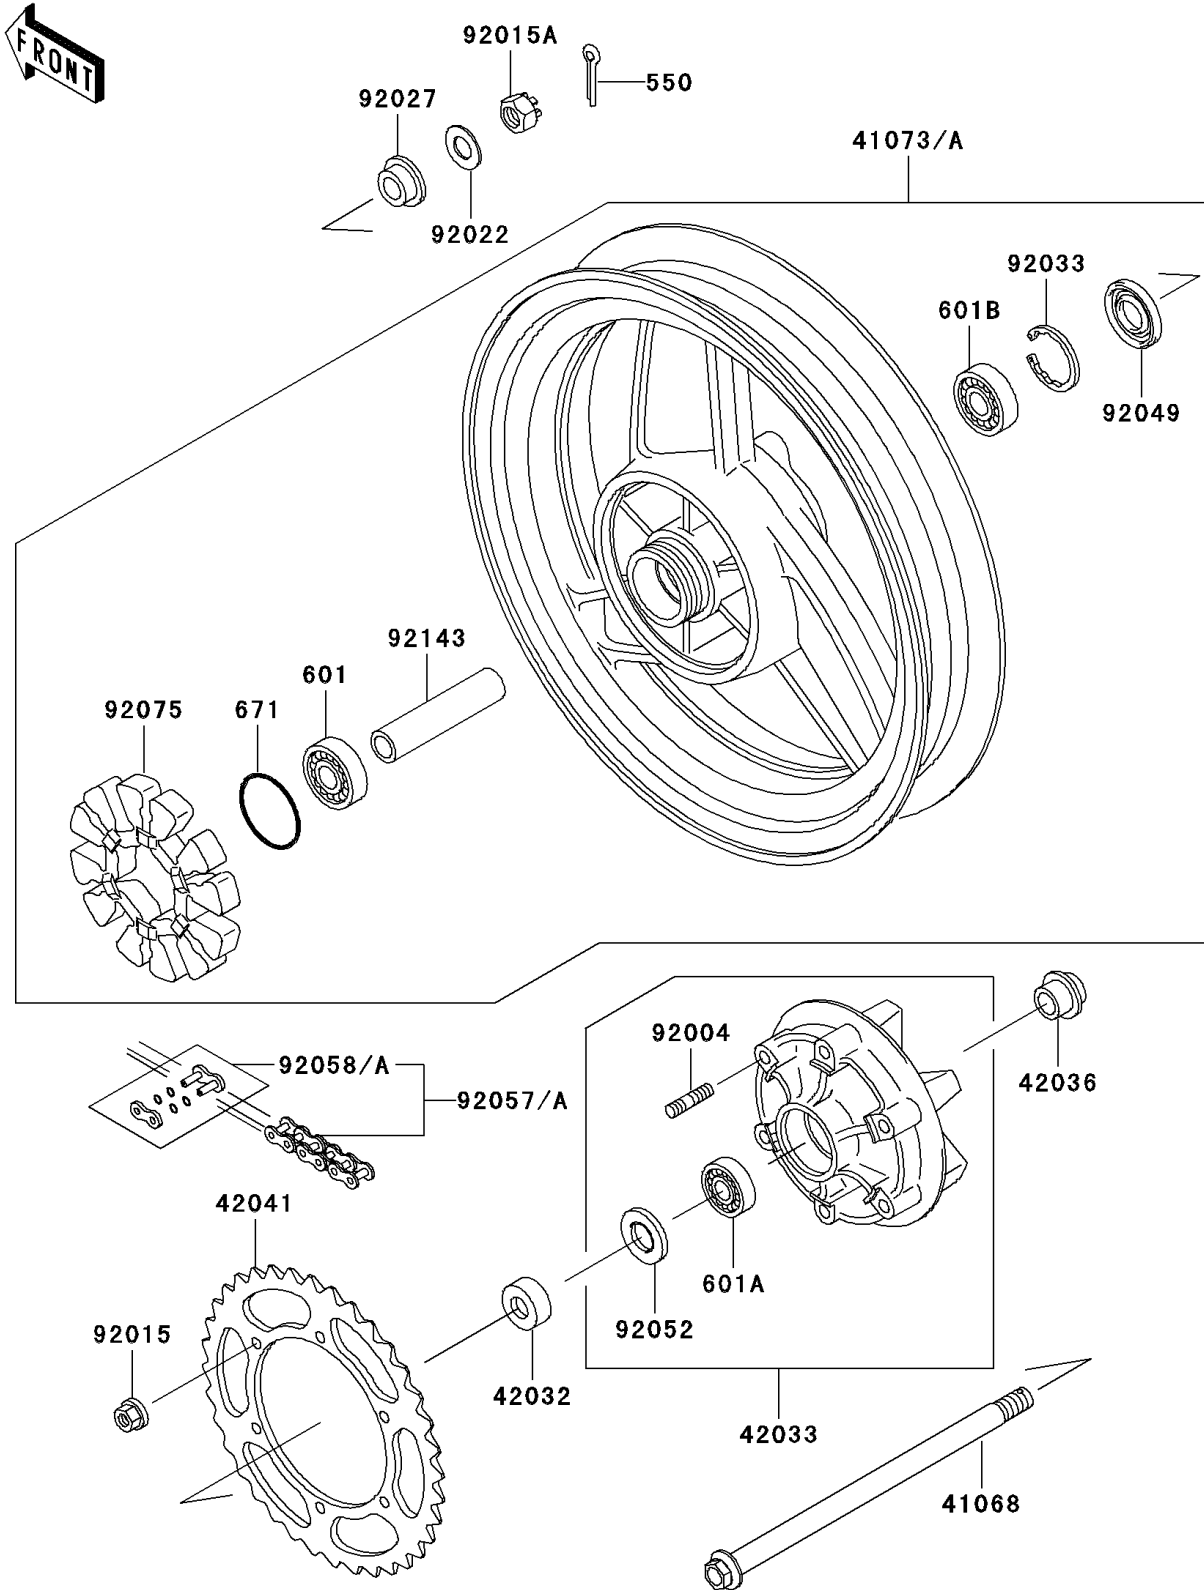

2004 Ninja® 500R PARTS DIAGRAM

Rear Wheel/Chain

F2240

2004 Ninja® 500R PARTS LIST

Rear Wheel/Chain

ITEM NAME	PART NUMBER	QUANTITY
PIN-COTTER,4.0X35 (Ref # 550)	550D4035	1
BEARING-BALL,#6203UUC3 (Ref # 601)	601B6203UU	1
BEARING-BALL,#6205G (Ref # 601A)	601B6205G	1
BEARING-BALL,#6303UUC3 (Ref # 601B)	601B6303UU	1
O RING (Ref # 671)	671B2550	1
AXLE,RR (Ref # 41068)	41068-1223	1
WHEEL-ASSY,RR,BLACK (Ref # 41073A)	41073-1474-R2	1
COLLAR,RR AXLE,L=13 (Ref # 42032)	42032-063	1
COUPLING-ASSY,RR HUB,M.SILVER (Ref # 42033)	42033-1210-7J	1
SLEEVE,RR HUB,L=30 (Ref # 42036)	42036-1055	1
SPROCKET-HUB,41T (Ref # 42041)	42041-1354	1
STUD,10X19 (Ref # 92004)	92004-1275	6
NUT,FLANGED,10MM (Ref # 92015)	92015-1335	6
NUT,CASTLE,16MM (Ref # 92015A)	92015-1947	1
WASHER,17.5X34X2.0 (Ref # 92022)	92022-1916	1
COLLAR,RR HUB (Ref # 92027)	92027-1785	1
RING-SNAP,47MM (Ref # 92033)	92033-1042	1
SEAL-OIL,BJN28475 (Ref # 92049)	92049-1056	1
SEAL-OIL,TWC35527 (Ref # 92052)	92052-006	1
CHAIN,DRIVE,EK520MVXLX104L (Ref # 92057A)	92057-0048	1
JOINT-CHAIN,DRIVE (Ref # 92058)	92058-0002	1
DAMPER,RR HUB SHOCK (Ref # 92075)	92075-1436	1
COLLAR,RR HUB,L=111 (Ref # 92143)	92143-1416	1
WHEEL-ASSY,RR,G.GRAY (Ref # 41073)	41073-1474-GE	1