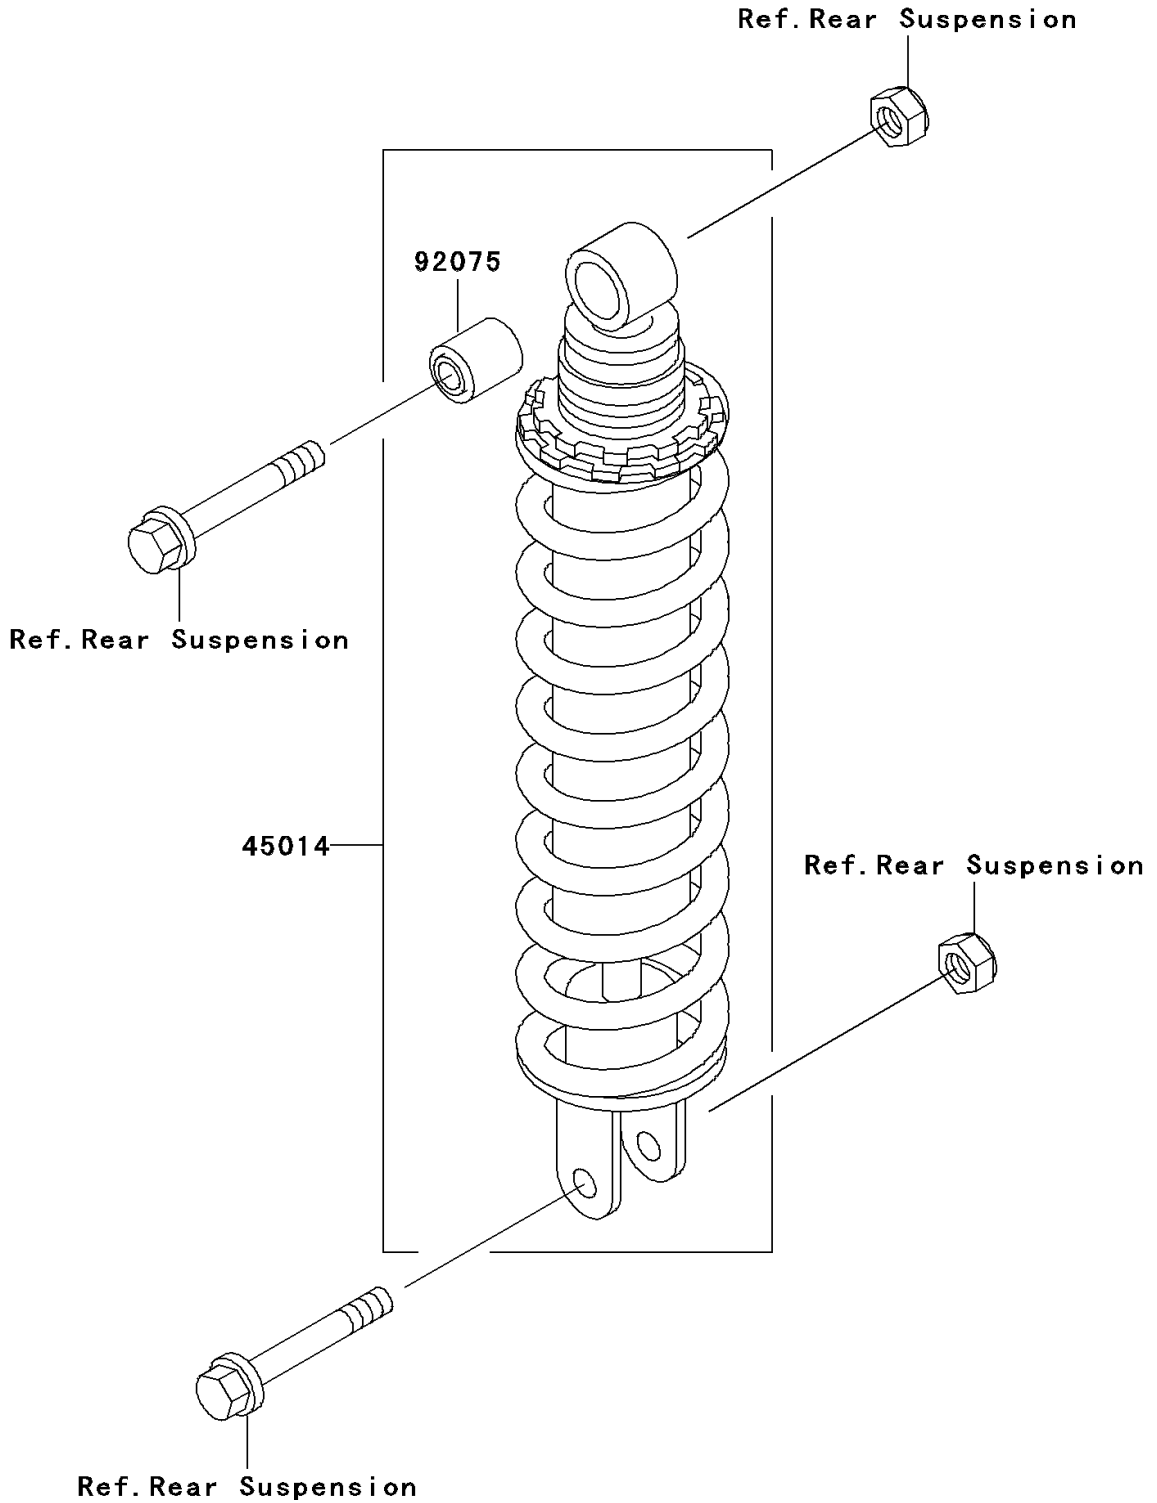

# 2003 Ninja® 500R PARTS DIAGRAM

Shock Absorber(s)

F2280

## 2003 Ninja® 500R PARTS LIST

Shock Absorber(s)

ITEM NAME	PART NUMBER	QUANTITY
SHOCKABSORBER (Ref # 45014)	45014-1365	1
DAMPER,SHOCKABSORBER (Ref # 92075)	92075-1497	1