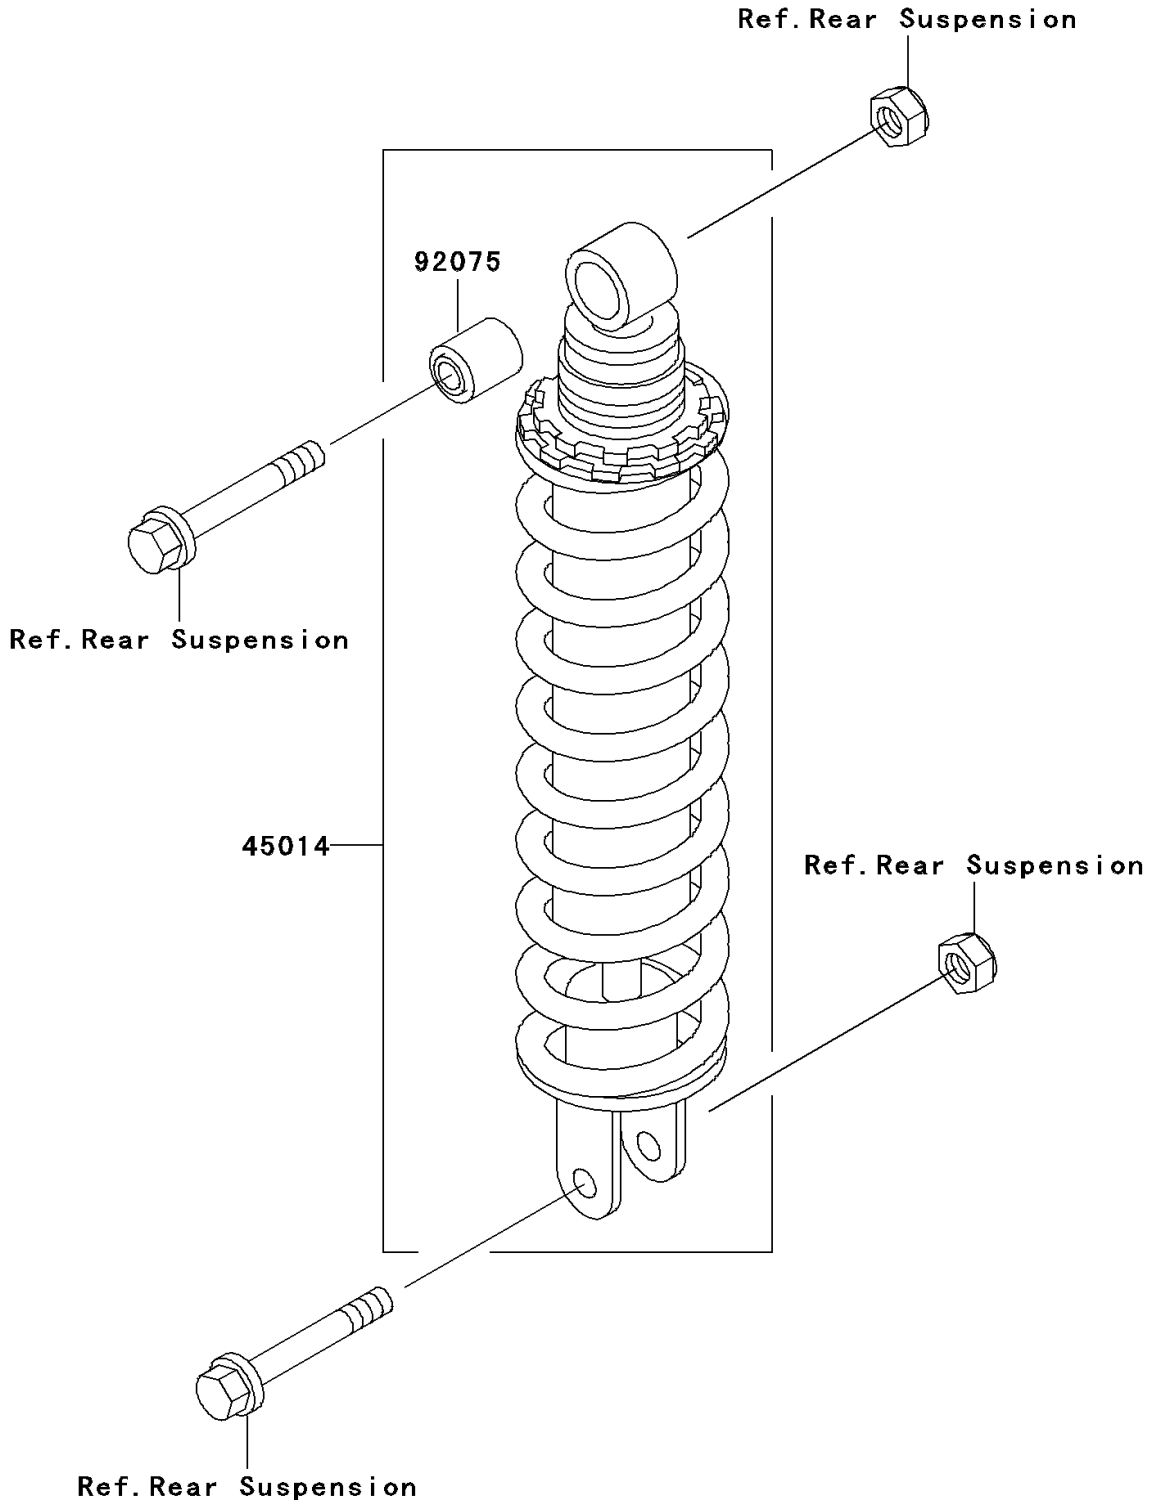

2004 Ninja® 500R PARTS DIAGRAM

Shock Absorber(s)

F2280

2004 Ninja® 500R PARTS LIST

Shock Absorber(s)

ITEM NAME	PART NUMBER	QUANTITY
SHOCKABSORBER (Ref # 45014)	45014-1365	1
DAMPER,SHOCKABSORBER (Ref # 92075)	92075-1497	1