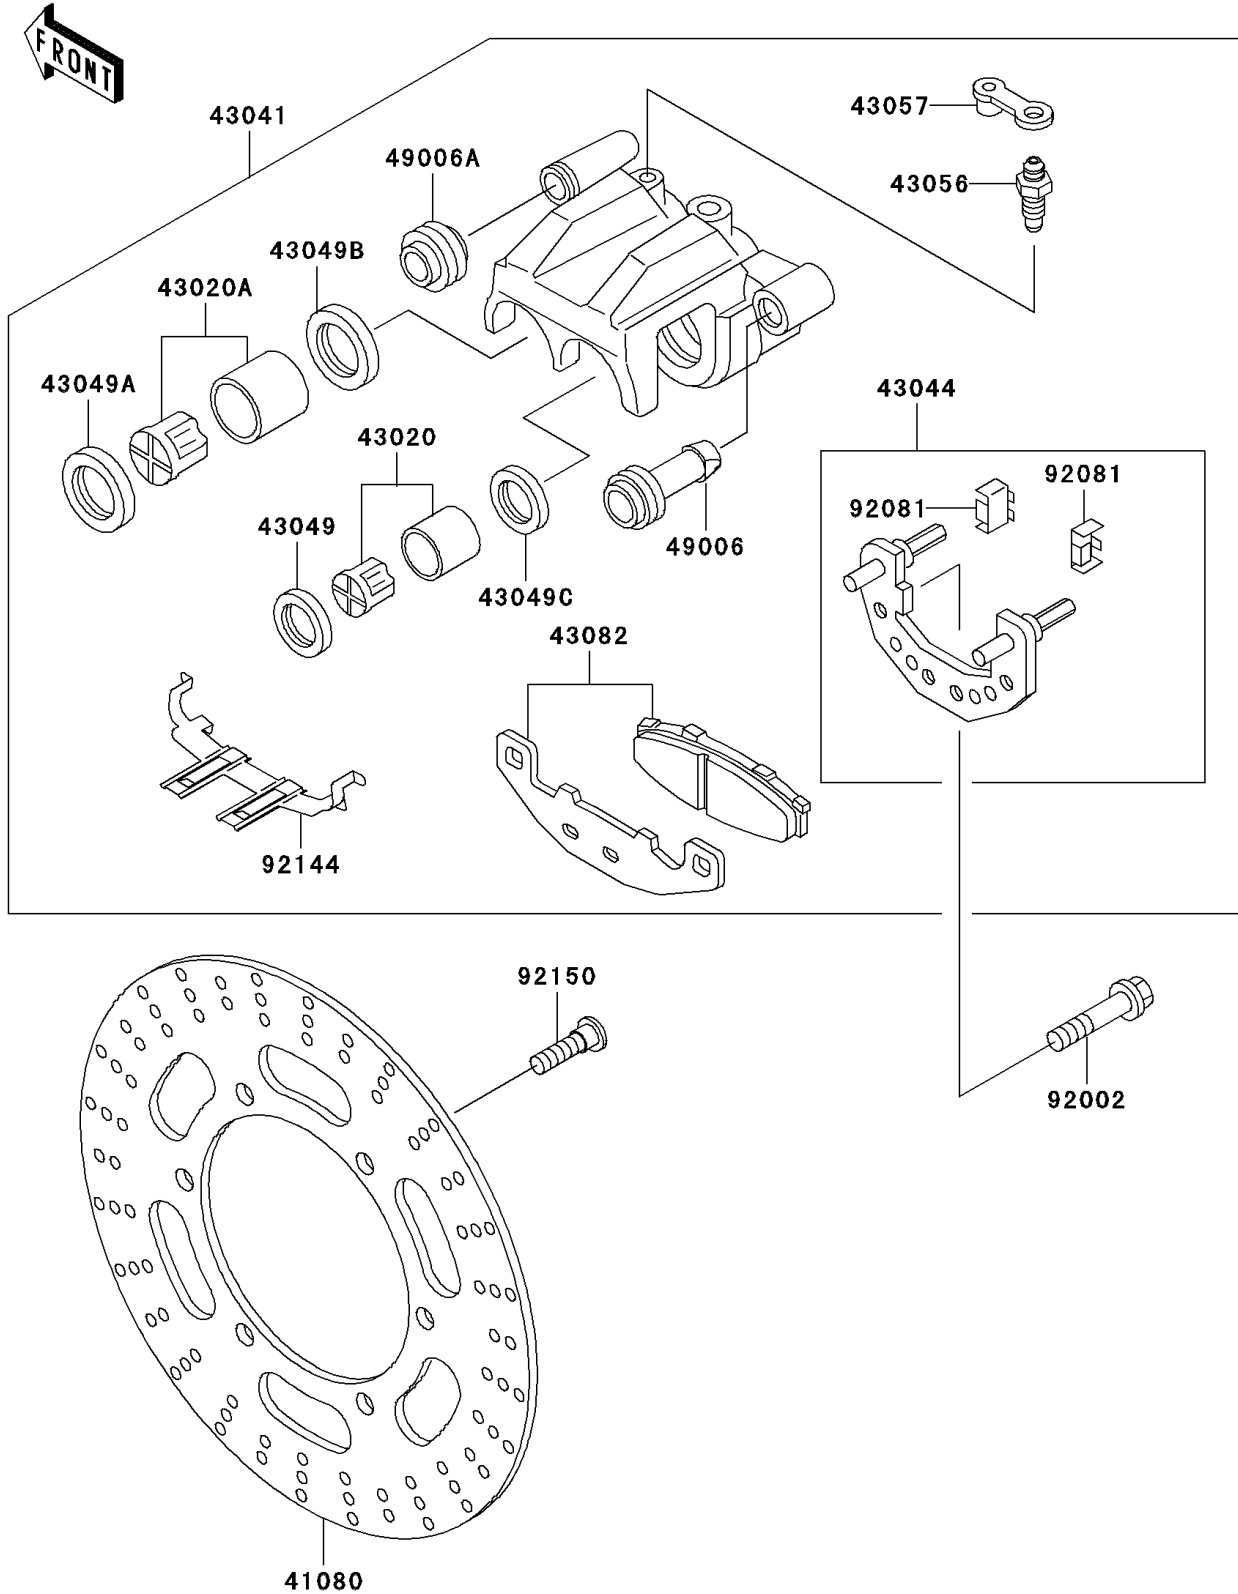

2003 Ninja® 500R PARTS DIAGRAM

Front Brake(D10)

F2292

2003 Ninja® 500R PARTS LIST

Front Brake(D10)

ITEM NAME	PART NUMBER	QUANTITY
DISC,FR,C.GRAY (Ref # 41080)	41080-1371-FB	1
PISTON-COMP-BRAKE (Ref # 43020)	43020-1068	1
PISTON-COMP-BRAKE (Ref # 43020A)	43020-1069	1
CALIPER-ASSY,FR,RH,BLACK (Ref # 43041)	43041-1940-DJ	1
HOLDER-COMP-CALIPER (Ref # 43044)	43044-1067	1
PACKING,PISTON (Ref # 43049)	43049-1055	1
PACKING,PISTON (Ref # 43049A)	43049-1057	1
PACKING,PISTON SEAL (Ref # 43049B)	43049-1095	1
PACKING,PISTON SEAL (Ref # 43049C)	43049-1096	1
BREATHER-BRAKE (Ref # 43056)	43056-1054	1
CAP-BREATHER (Ref # 43057)	43057-003	1
PAD-ASSY-BRAKE (Ref # 43082)	43082-1161	1
BOOT,CALIPER (Ref # 49006)	49006-1094	1
BOOT,CALIPER (Ref # 49006A)	49006-1095	1
BOLT,FLANGED,10X41 (Ref # 92002)	92002-1484	2
SPRING,PAD STOPPER (Ref # 92081)	92081-1661	2
SPRING,PAD (Ref # 92144)	92144-1070	1
BOLT,SOCKET,8X30 (Ref # 92150)	92150-1771	6