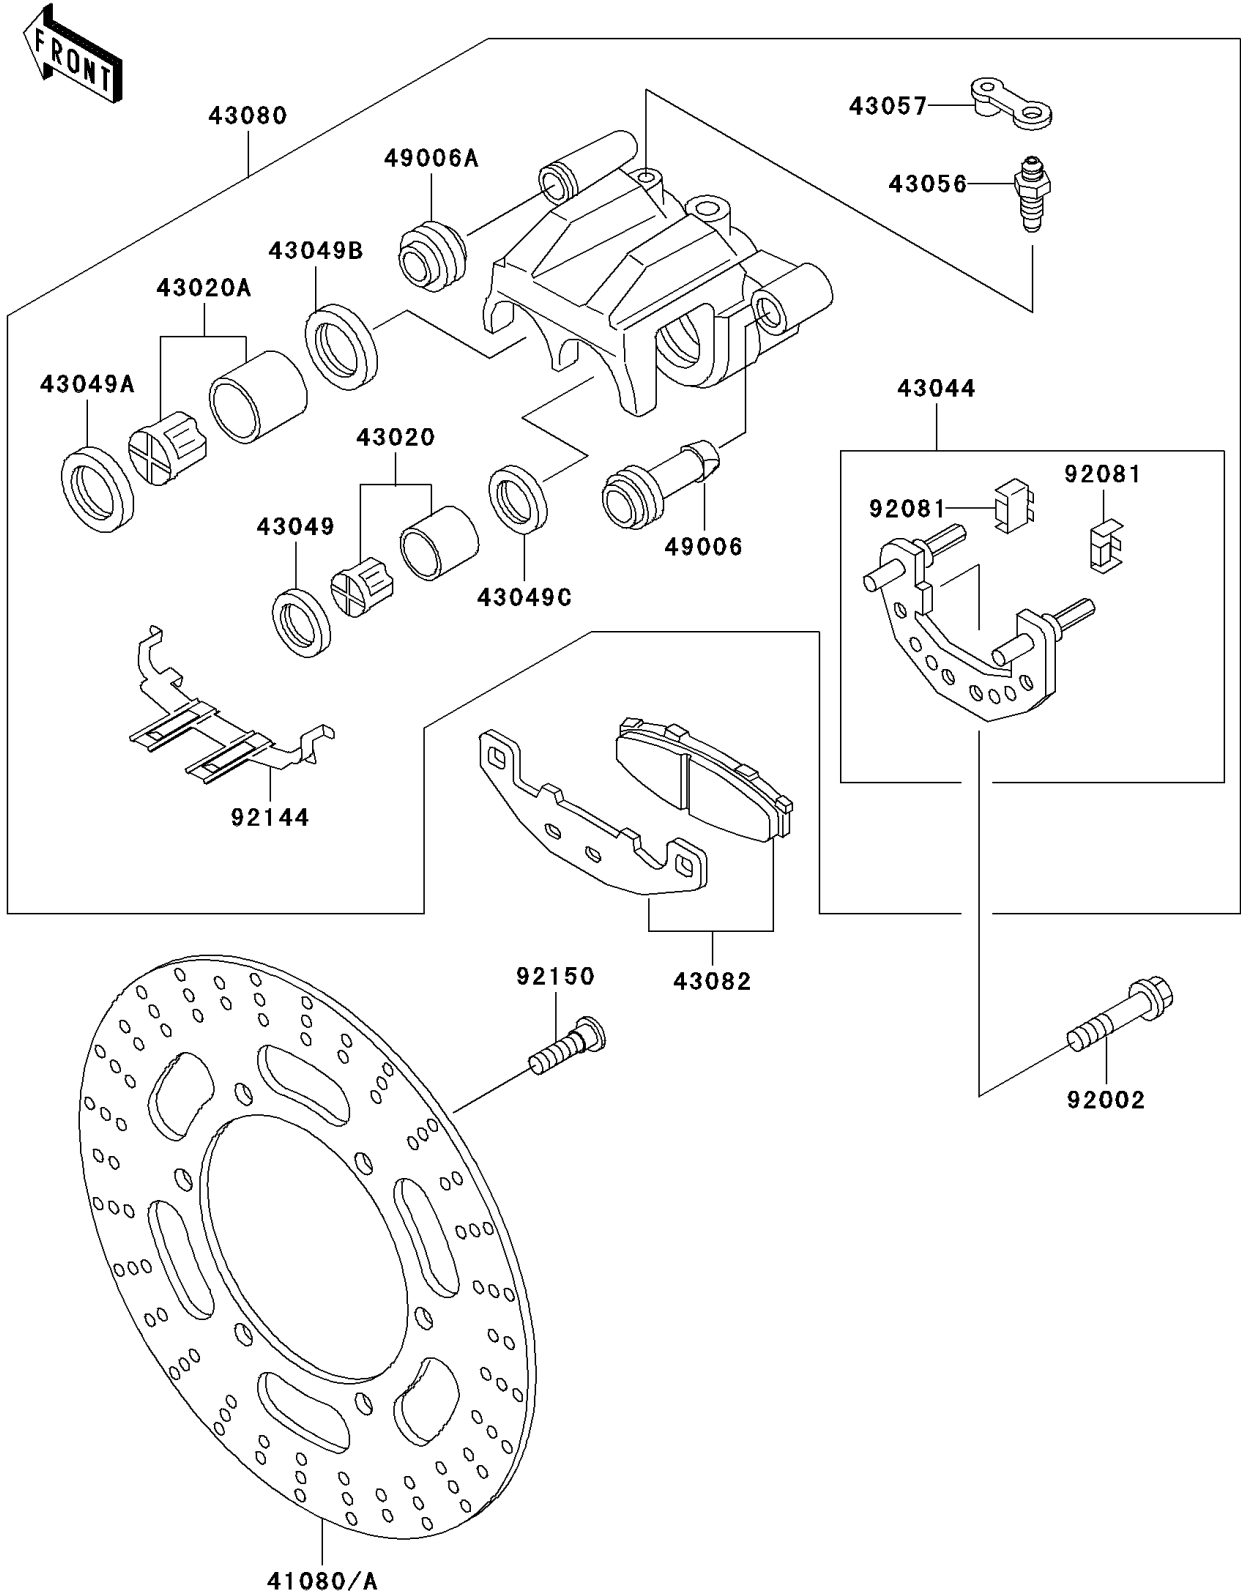

2004 Ninja® 500R PARTS DIAGRAM

Front Brake(D11/D12)

F2292A

2004 Ninja® 500R PARTS LIST

Front Brake(D11/D12)

ITEM NAME	PART NUMBER	QUANTITY
-----------	-------------	----------