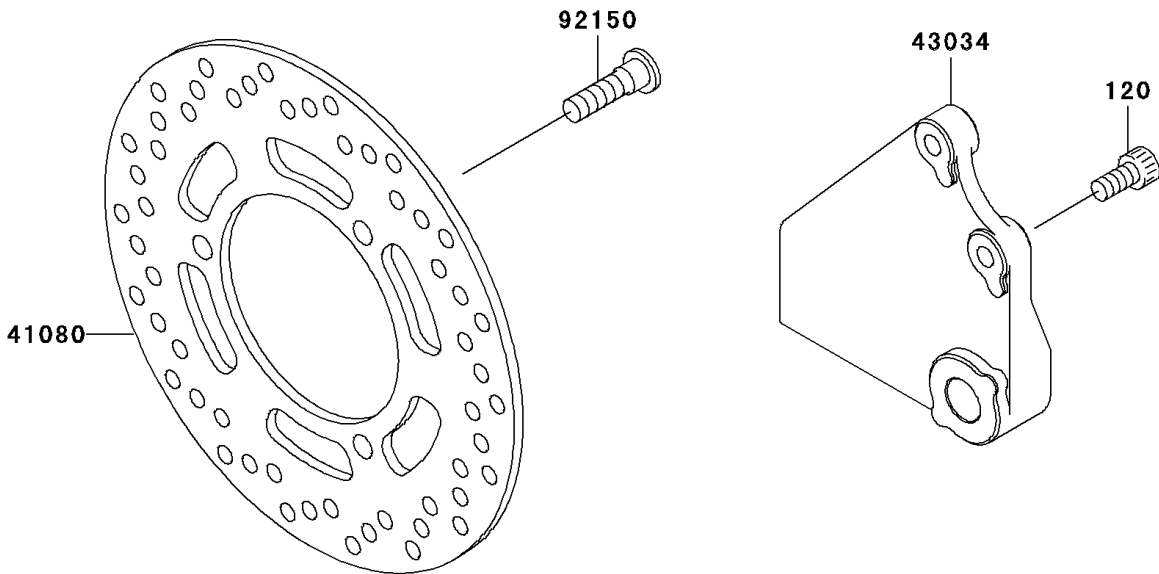

# 2003 Ninja® 500R PARTS DIAGRAM

Rear Brake(D10)

F2294

## 2003 Ninja® 500R PARTS LIST

### Rear Brake(D10)

ITEM NAME	PART NUMBER	QUANTITY
BOLT-SOCKET (Ref # 120)	120P0816	2
DISC,RR,C.GRAY (Ref # 41080)	41080-1251-FB	1
PISTON-COMP-BRAKE (Ref # 43020)	43020-1082	1
HOLDER-BRAKE,REAR CALIPER (Ref # 43034)	43034-1131	1
CALIPER-ASSY,RR,BLACK (Ref # 43041)	43041-1914-DJ	1
HOLDER-COMP-CALIPER,RR (Ref # 43044)	43044-1075	1
PACKING,PISTON SEAL (Ref # 43049)	43049-1095	1
BREATHER-BRAKE (Ref # 43056)	43056-1054	1
CAP-BREATHER (Ref # 43057)	43057-003	1
PAD-ASSY-BRAKE (Ref # 43082)	43082-1163	1
BOOT,CALIPER (Ref # 49006)	49006-1054	1
BOOT,CALIPER (Ref # 49006A)	49006-1055	1
BOOT,PISTON (Ref # 49006B)	49006-1091	1
SPRING,PAD (Ref # 92081)	92081-1341	1
BOLT,SOCKET,8X30 (Ref # 92150)	92150-1771	3