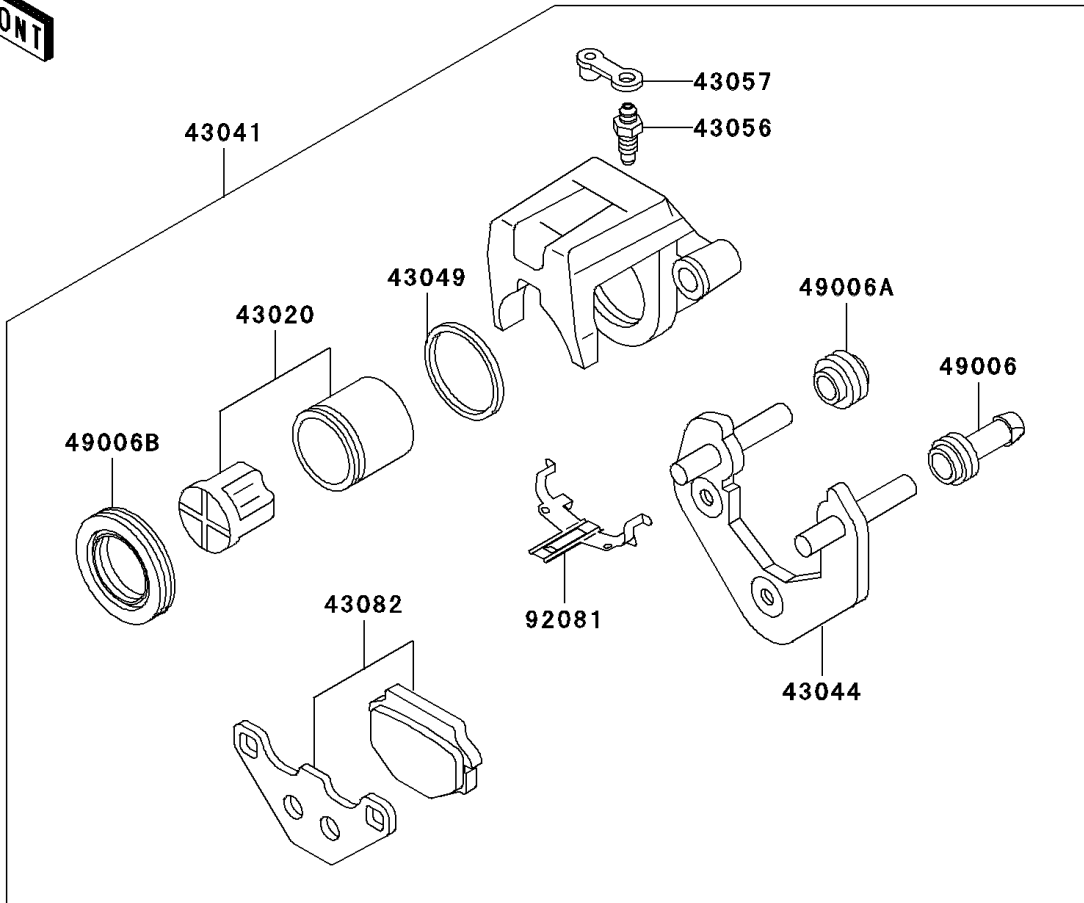

# 2003 Ninja® 500R PARTS DIAGRAM

Rear Brake(D10)

F2294

## 2003 Ninja® 500R PARTS LIST

### Rear Brake(D10)

ITEM NAME	PART NUMBER	QUANTITY
BOLT-SOCKET (Ref # 120)	120P0816	2
DISC,RR,C.GRAY (Ref # 41080)	41080-1251-FB	1
PISTON-COMP-BRAKE (Ref # 43020)	43020-1082	1
HOLDER-BRAKE,REAR CALIPER (Ref # 43034)	43034-1131	1
CALIPER-ASSY,RR,BLACK (Ref # 43041)	43041-1914-DJ	1
HOLDER-COMP-CALIPER,RR (Ref # 43044)	43044-1075	1
PACKING,PISTON SEAL (Ref # 43049)	43049-1095	1
BREATHER-BRAKE (Ref # 43056)	43056-1054	1
CAP-BREATHER (Ref # 43057)	43057-003	1
PAD-ASSY-BRAKE (Ref # 43082)	43082-1163	1
BOOT,CALIPER (Ref # 49006)	49006-1054	1
BOOT,CALIPER (Ref # 49006A)	49006-1055	1
BOOT,PISTON (Ref # 49006B)	49006-1091	1
SPRING,PAD (Ref # 92081)	92081-1341	1
BOLT,SOCKET,8X30 (Ref # 92150)	92150-1771	3