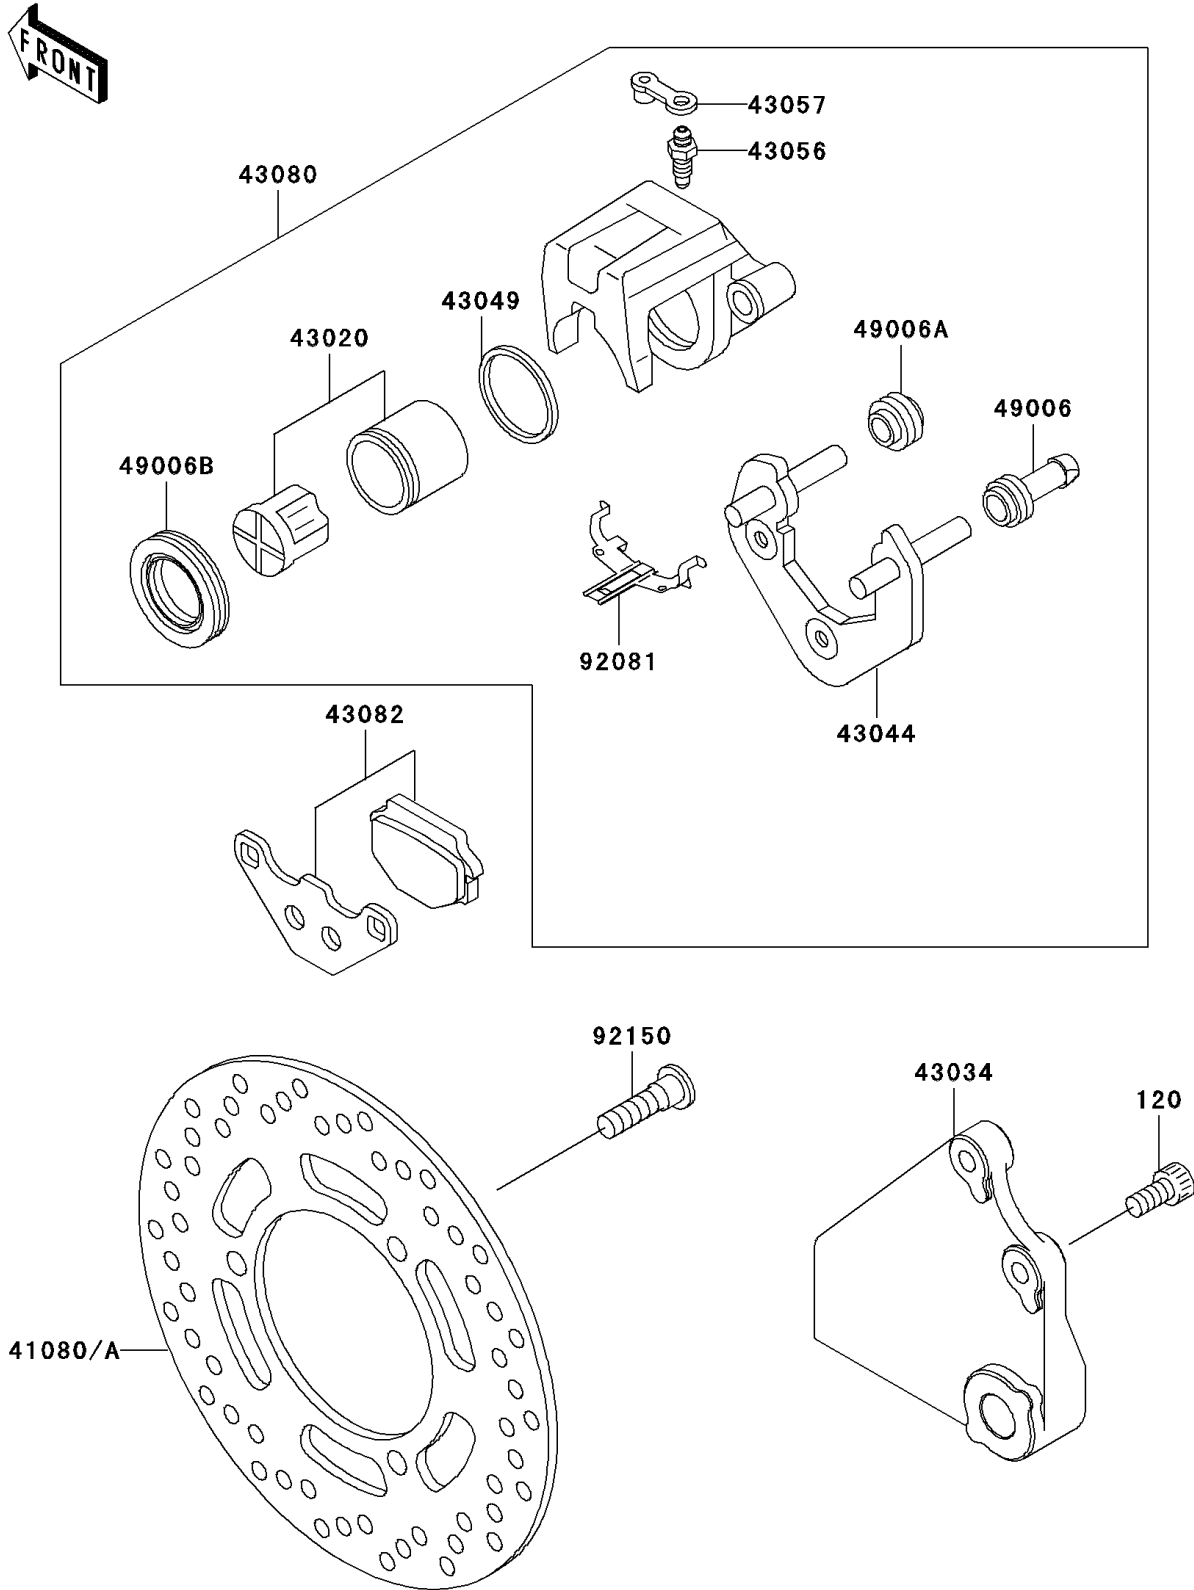

# 2004 Ninja® 500R PARTS DIAGRAM

Rear Brake(D11/D12)

F2294A

## 2004 Ninja® 500R PARTS LIST

Rear Brake(D11/D12)

ITEM NAME	PART NUMBER	QUANTITY
BOLT-SOCKET (Ref # 120)	120P0816	2
DISC,RR,C.GRAY (Ref # 41080A)	41080-1251-FB	1
PISTON-COMP-BRAKE (Ref # 43020)	43020-1082	1
HOLDER-BRAKE,REAR CALIPER (Ref # 43034)	43034-1131	1
HOLDER-COMP-CALIPER,RR (Ref # 43044)	43044-1075	1
PACKING,PISTON SEAL (Ref # 43049)	43049-1095	1
BREATHER-BRAKE (Ref # 43056)	43056-1054	1
CAP-BREATHER (Ref # 43057)	43057-003	1
CALIPER-SUB-ASSY,RR,BLACK (Ref # 43080)	43080-5021-DJ	1
PAD-ASSY-BRAKE (Ref # 43082)	43082-1163	1
BOOT,CALIPER (Ref # 49006)	49006-1054	1
BOOT,CALIPER (Ref # 49006A)	49006-1055	1
BOOT,PISTON (Ref # 49006B)	49006-1091	1
SPRING,PAD (Ref # 92081)	92081-1341	1
BOLT,SOCKET,8X30 (Ref # 92150)	92150-1771	3