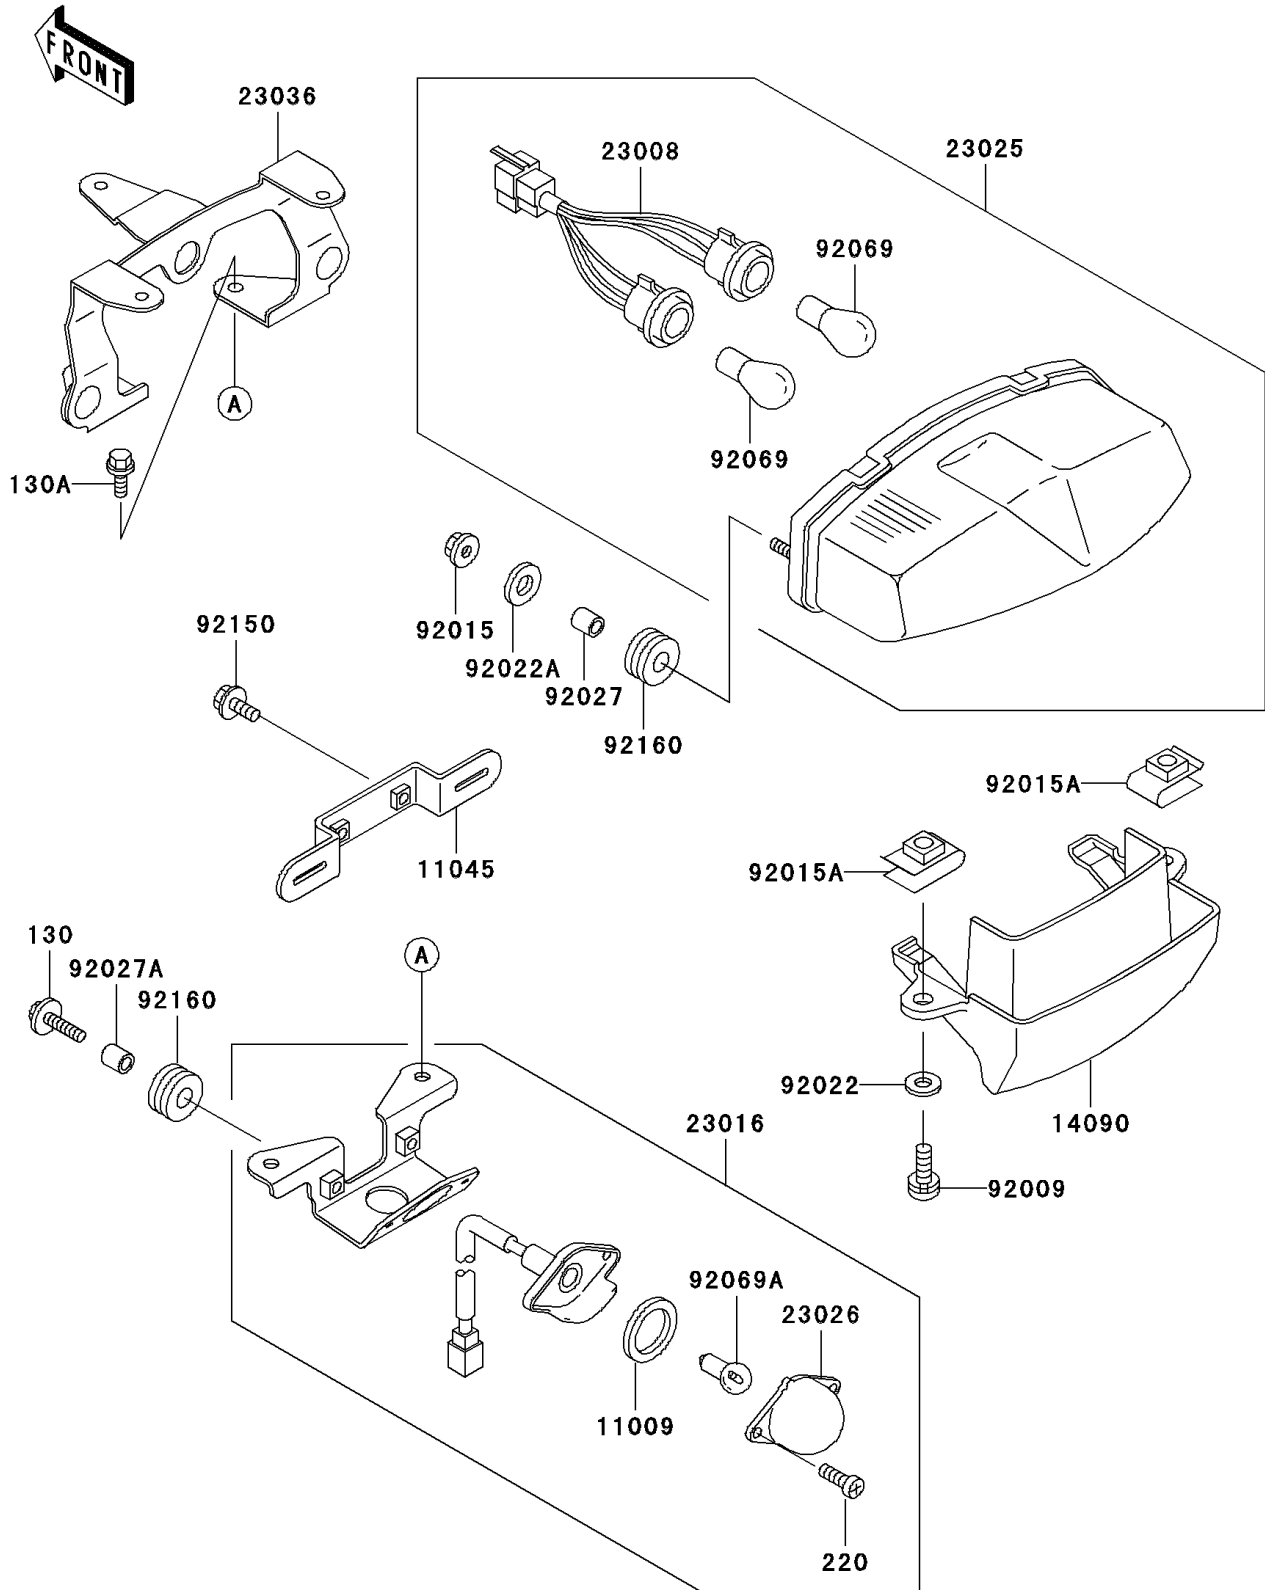

# 2003 Ninja® 500R PARTS DIAGRAM

Taillight(s)

F2720

## 2003 Ninja® 500R PARTS LIST

### Taillight(s)

ITEM NAME	PART NUMBER	QUANTITY
BOLT-FLANGED,6X25 (Ref # 130)	130H0625	2
BOLT-FLANGED (Ref # 130A)	130J0612	2
SCREW-PAN-CROS (Ref # 220)	220B0410	2
GASKET,LICENSE PLATE LAMP (Ref # 11009)	11009-1372	1
BRACKET,LICENSE (Ref # 11045)	11045-1387	1
COVER,LICENSE LAMP (Ref # 14090)	14090-1487	1
SOCKET-ASSY,TAIL LAMP (Ref # 23008)	23008-1413	1
LAMP-ASSY,LICENSE PLATE (Ref # 23016)	23016-1132	1
LAMP-TAIL (Ref # 23025)	23025-1313	1
LENS,LAMP (Ref # 23026)	23026-1054	1
BRACKET-TAIL LAMP (Ref # 23036)	23036-1130	1
SCREW,5X16,BLACK (Ref # 92009)	92009-1654	2
NUT,FLANGED,6MM (Ref # 92015)	92015-1367	3
NUT,5MM (Ref # 92015A)	92015-1710	2
WASHER,NYLON,5.3X11.5X1.5 (Ref # 92022)	92022-1521	2
WASHER,6.5X20X1.6 (Ref # 92022A)	92022-1557	3
COLLAR,6.8X10X12 (Ref # 92027)	92027-162	3
COLLAR,L=13.1 (Ref # 92027A)	92027-251	2
BULB,12V 21/5W (Ref # 92069)	92069-063	2
BULB,12V 5W (Ref # 92069A)	92069-1055	1
BOLT,6X14 (Ref # 92150)	92150-1133	2
DAMPER (Ref # 92160)	92160-1162	5