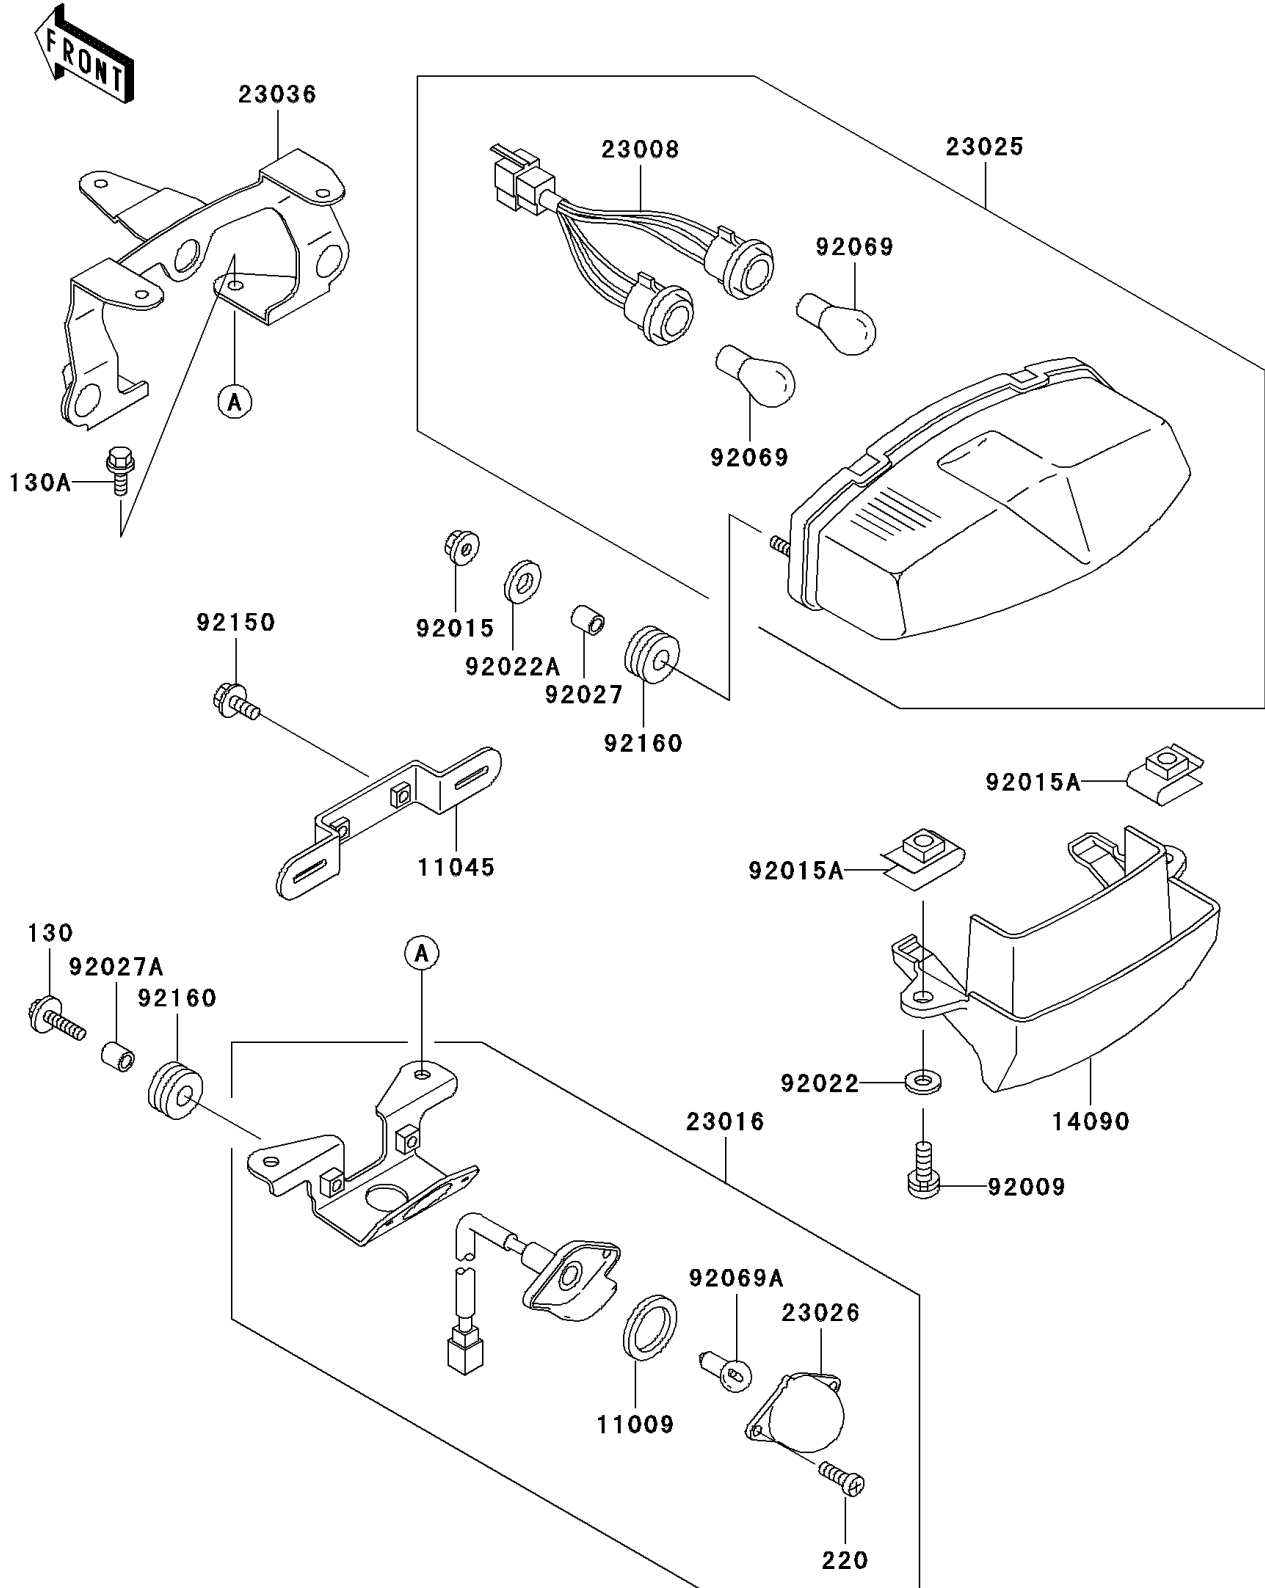

# 2004 Ninja® 500R PARTS DIAGRAM

Taillight(s)

F2720

## 2004 Ninja® 500R PARTS LIST

### Taillight(s)

ITEM NAME	PART NUMBER	QUANTITY
BOLT-FLANGED,6X25 (Ref # 130)	130H0625	2
BOLT-FLANGED (Ref # 130A)	130J0612	2
SCREW-PAN-CROS (Ref # 220)	220B0410	2
GASKET,LICENSE PLATE LAMP (Ref # 11009)	11009-1372	1
BRACKET,LICENSE (Ref # 11045)	11045-1387	1
COVER,LICENSE LAMP (Ref # 14090)	14090-1487	1
SOCKET-ASSY,TAIL LAMP (Ref # 23008)	23008-1413	1
LAMP-ASSY,LICENSE PLATE (Ref # 23016)	23016-1132	1
LAMP-TAIL (Ref # 23025)	23025-1313	1
LENS,LAMP (Ref # 23026)	23026-1054	1
BRACKET-TAIL LAMP (Ref # 23036)	23036-1130	1
SCREW,5X16,BLACK (Ref # 92009)	92009-1654	2
NUT,FLANGED,6MM (Ref # 92015)	92015-1367	3
NUT,5MM (Ref # 92015A)	92015-1710	2
WASHER,NYLON,5.3X11.5X1.5 (Ref # 92022)	92022-1521	2
WASHER,6.5X20X1.6 (Ref # 92022A)	92022-1557	3
COLLAR,6.8X10X12 (Ref # 92027)	92027-162	3
COLLAR,L=13.1 (Ref # 92027A)	92027-251	2
BULB,12V 21/5W (Ref # 92069)	92069-063	2
BULB,12V 5W (Ref # 92069A)	92069-1055	1
BOLT,6X14 (Ref # 92150)	92150-1133	2
DAMPER (Ref # 92160)	92160-1162	5