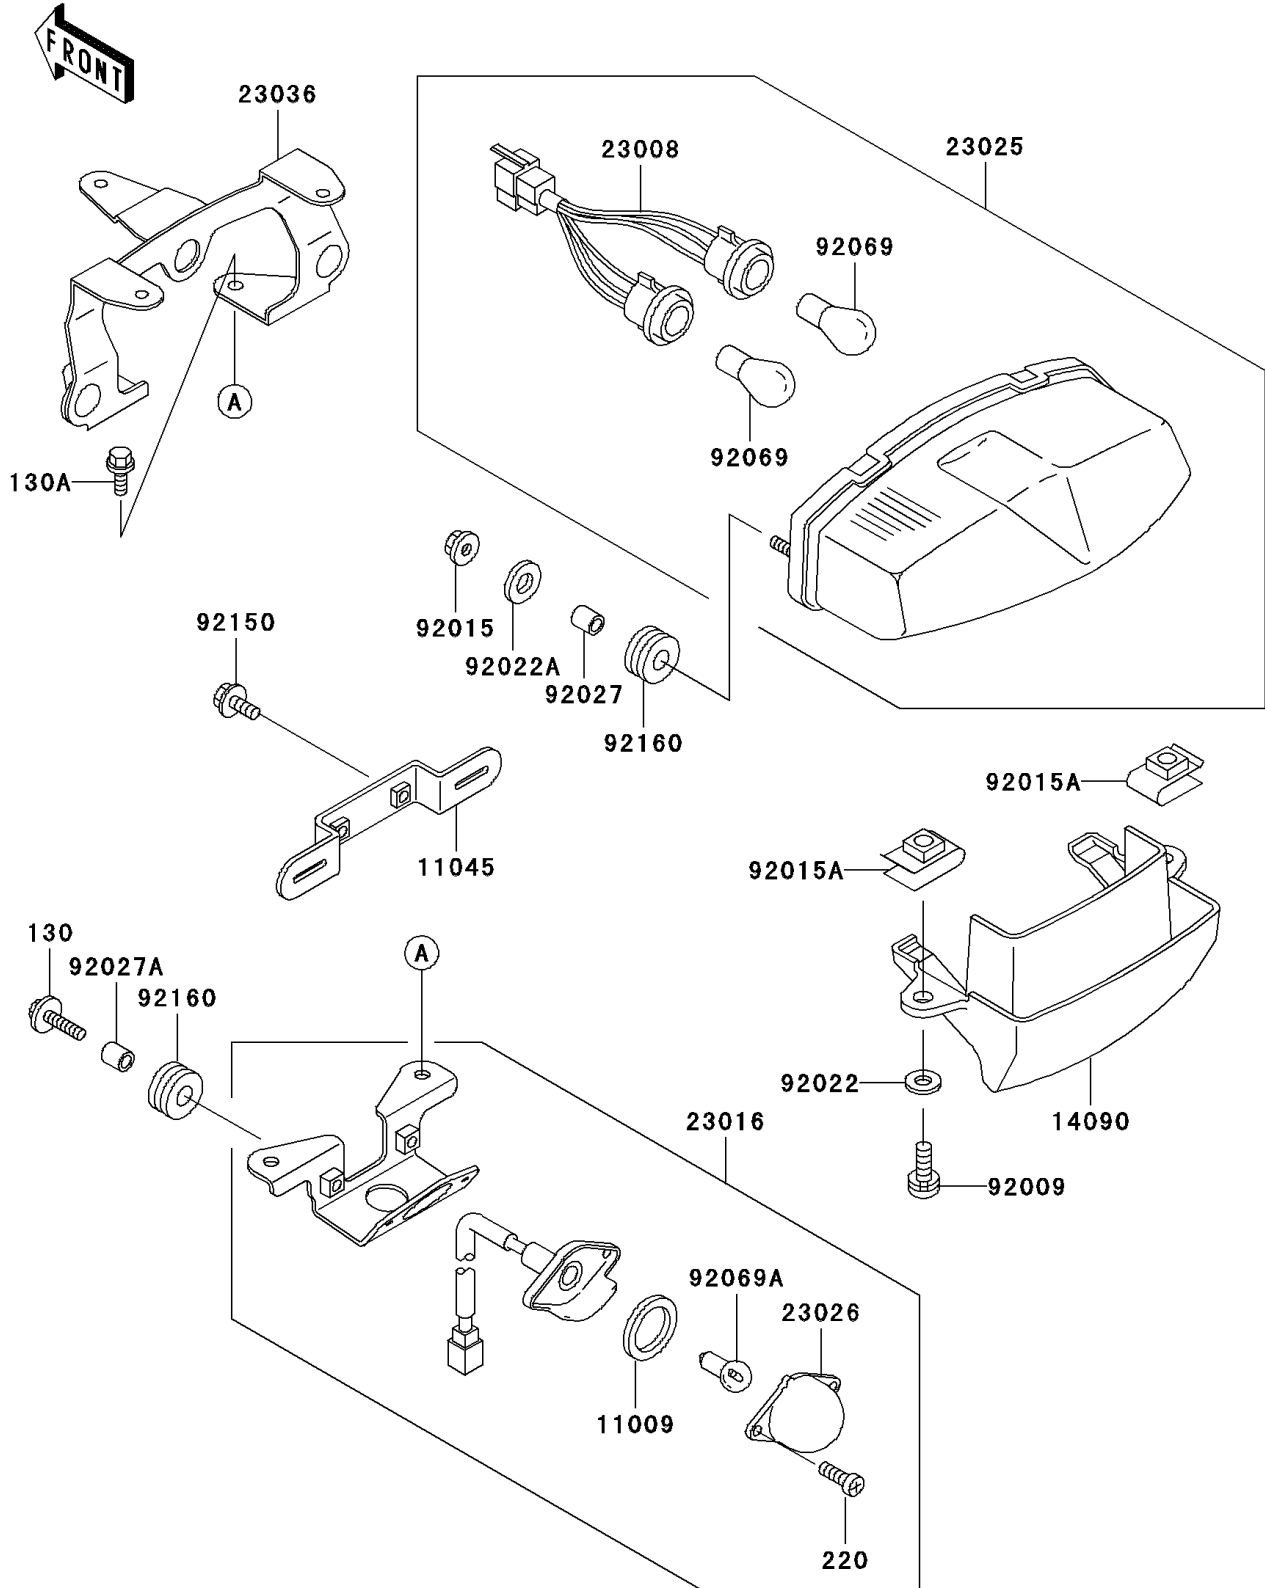

2005 Ninja® 500R PARTS DIAGRAM

Taillight(s)

F2720

2005 Ninja® 500R PARTS LIST

Taillight(s)

ITEM NAME	PART NUMBER	QUANTITY
BOLT-FLANGED,6X25 (Ref # 130)	130H0625	2
BOLT-FLANGED (Ref # 130A)	130J0612	2
SCREW-PAN-CROS (Ref # 220)	220B0410	2
GASKET,LICENSE PLATE LAMP (Ref # 11009)	11009-1372	1
BRACKET,LICENSE (Ref # 11045)	11045-1387	1
COVER,LICENSE LAMP (Ref # 14090)	14090-1487	1
SOCKET-ASSY,TAIL LAMP (Ref # 23008)	23008-1413	1
LAMP-ASSY,LICENSE PLATE (Ref # 23016)	23016-1132	1
LAMP-TAIL (Ref # 23025)	23025-1313	1
LENS,LAMP (Ref # 23026)	23026-1054	1
BRACKET-TAIL LAMP (Ref # 23036)	23036-1130	1
SCREW,5X16,BLACK (Ref # 92009)	92009-1654	2
NUT,FLANGED,6MM (Ref # 92015)	92015-1367	3
NUT,5MM (Ref # 92015A)	92015-1710	2
WASHER,NYLON,5.3X11.5X1.5 (Ref # 92022)	92022-1521	2
WASHER,6.5X20X1.6 (Ref # 92022A)	92022-1557	3
COLLAR,6.8X10X12 (Ref # 92027)	92027-162	3
COLLAR,L=13.1 (Ref # 92027A)	92027-251	2
BULB,12V 21/5W (Ref # 92069)	92069-063	2
BULB,12V 5W (Ref # 92069A)	92069-1055	1
BOLT,6X14 (Ref # 92150)	92150-1133	2
DAMPER (Ref # 92160)	92160-1162	5