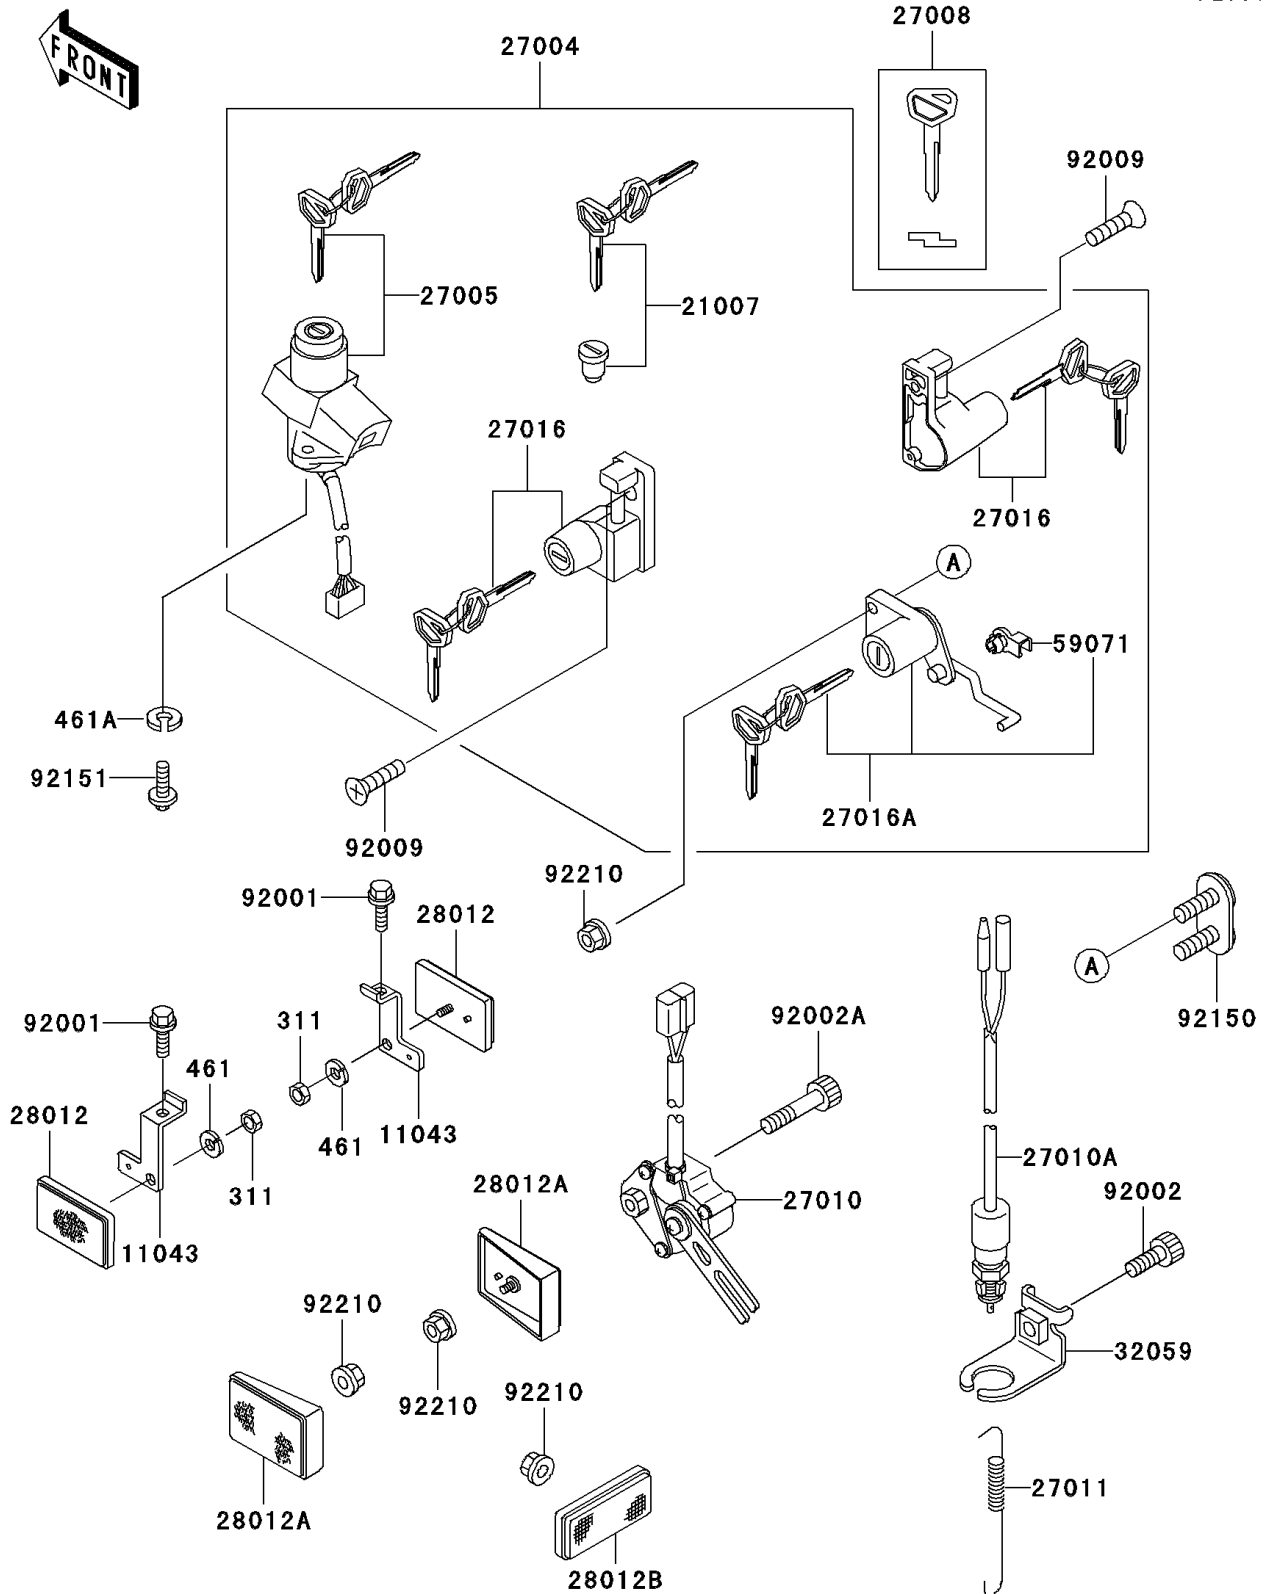

2004 Ninja® 500R PARTS DIAGRAM

Ignition Switch/Locks/Reflectors

F2770

2004 Ninja® 500R PARTS LIST

Ignition Switch/Locks/Reflectors

ITEM NAME	PART NUMBER	QUANTITY
NUT-HEX (Ref # 311)	311C0500	2
WASHER-SPRING,5MM,BLACK (Ref # 461)	461K0500	2
WASHER-SPRING (Ref # 461A)	461L0600	2
BRACKET,FR,REFLECTOR (Ref # 11043)	11043-1423	2
ROTOR,LOCK,TANK CAP (Ref # 21007)	21007-5037	1
SWITCH-ASSY (Ref # 27004)	27004-5464	1
SWITCH-ASSY-IGNITION (Ref # 27005)	27005-5101	1
KEY-LOCK,BLANK (Ref # 27008)	27008-1173	1
SWITCH,SIDE STAND (Ref # 27010)	27010-1467	1
SWITCH,REAR BRAKE (Ref # 27010A)	27010-1479	1
SPRING,BRAKE LAMP SWITCH (Ref # 27011)	27011-006	1
LOCK-ASSY,HELMET (Ref # 27016)	27016-5211	2
LOCK-ASSY,SEAT (Ref # 27016A)	27016-5217	1
REFLECTOR-REFLEX (Ref # 28012)	28012-1003	2
REFLECTOR-REFLEX,RR (Ref # 28012A)	28012-1056	2
REFLECTOR-REFLEX (Ref # 28012B)	28012-1077	1
BRACKET-SWITCH,REAR BRAKE (Ref # 32059)	32059-1121	1
JOINT (Ref # 59071)	59071-1103	1
BOLT,6X14,BLACK (Ref # 92001)	92001-1847	2
BOLT,SOCKET,6X14 (Ref # 92002)	92002-1175	1
BOLT,6X28 (Ref # 92002A)	92002-1537	1
SCREW,5X18 (Ref # 92009)	92009-1305	2
BOLT,SEAT LOCK (Ref # 92150)	92150-1820	1
BOLT,TORX,6X16 (Ref # 92151)	92151-1911	2
NUT,FLANGED,5MM (Ref # 92210)	92210-0007	5