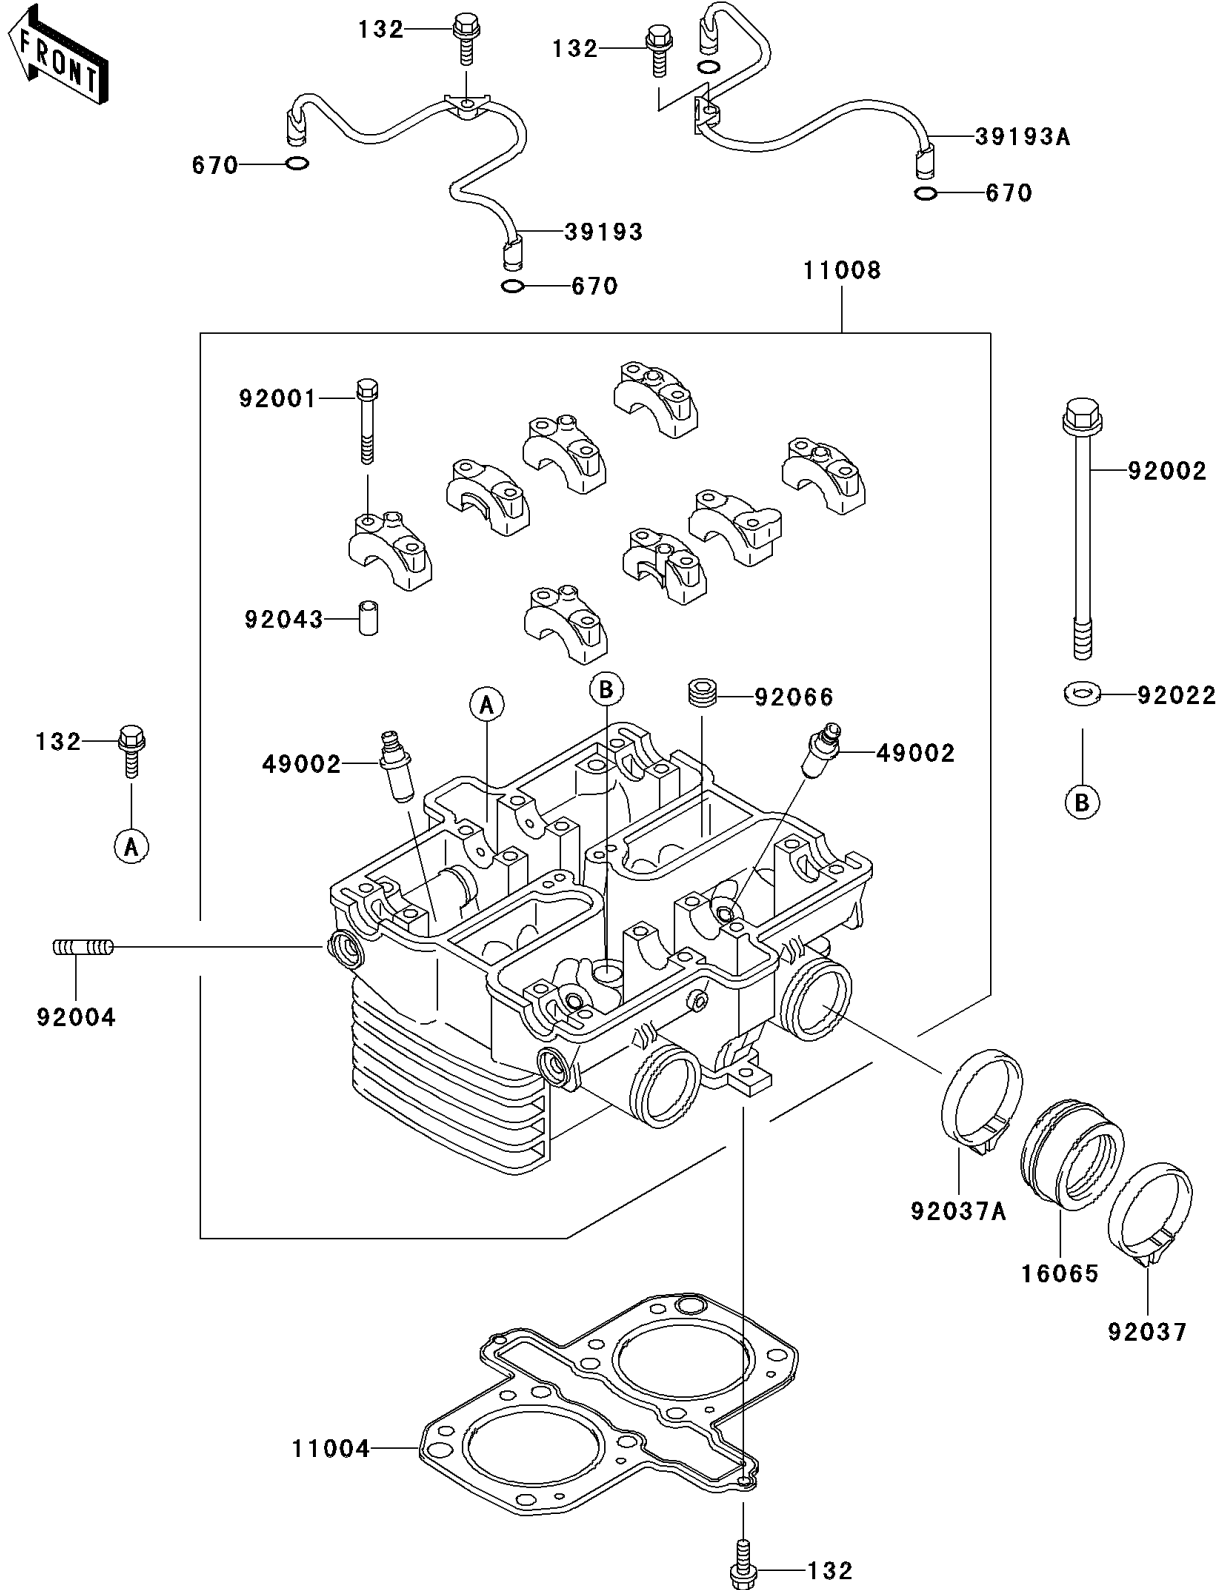

# 2001 Ninja® 500R PARTS DIAGRAM

Cylinder Head

E1111

## 2001 Ninja® 500R PARTS LIST

### Cylinder Head

ITEM NAME	PART NUMBER	QUANTITY
BOLT-FLANGED-SMALL (Ref # 132)	132G0620	4
O RING,7MM (Ref # 670)	670D1507	4
GASKET-HEAD (Ref # 11004)	11004-1159	1
HEAD-COMP-CYLINDER (Ref # 11008)	11008-1405	1
HOLDER-CARBURETOR (Ref # 16065)	16065-1130	2
PIPE-OIL,OIL,LH (Ref # 39193)	39193-1038	1
PIPE-OIL,OIL,RH (Ref # 39193A)	39193-1039	1
GUIDE-VALVE (Ref # 49002)	49002-1052	8
BOLT,6X46 (Ref # 92001)	92001-1872	16
BOLT,10X164 (Ref # 92002)	92002-1943	8
STUD,8X25 (Ref # 92004)	92004-1214	4
WASHER,10.5X20X1.6 (Ref # 92022)	92022-1591	8
CLAMP,ID=53,BLACK (Ref # 92037)	92037-1304	2
CLAMP (Ref # 92037A)	92037-1523	2
PIN,6.2X8X14 (Ref # 92043)	92043-1263	16
PLUG,PT1/2X12.5 (Ref # 92066)	92066-1253	2