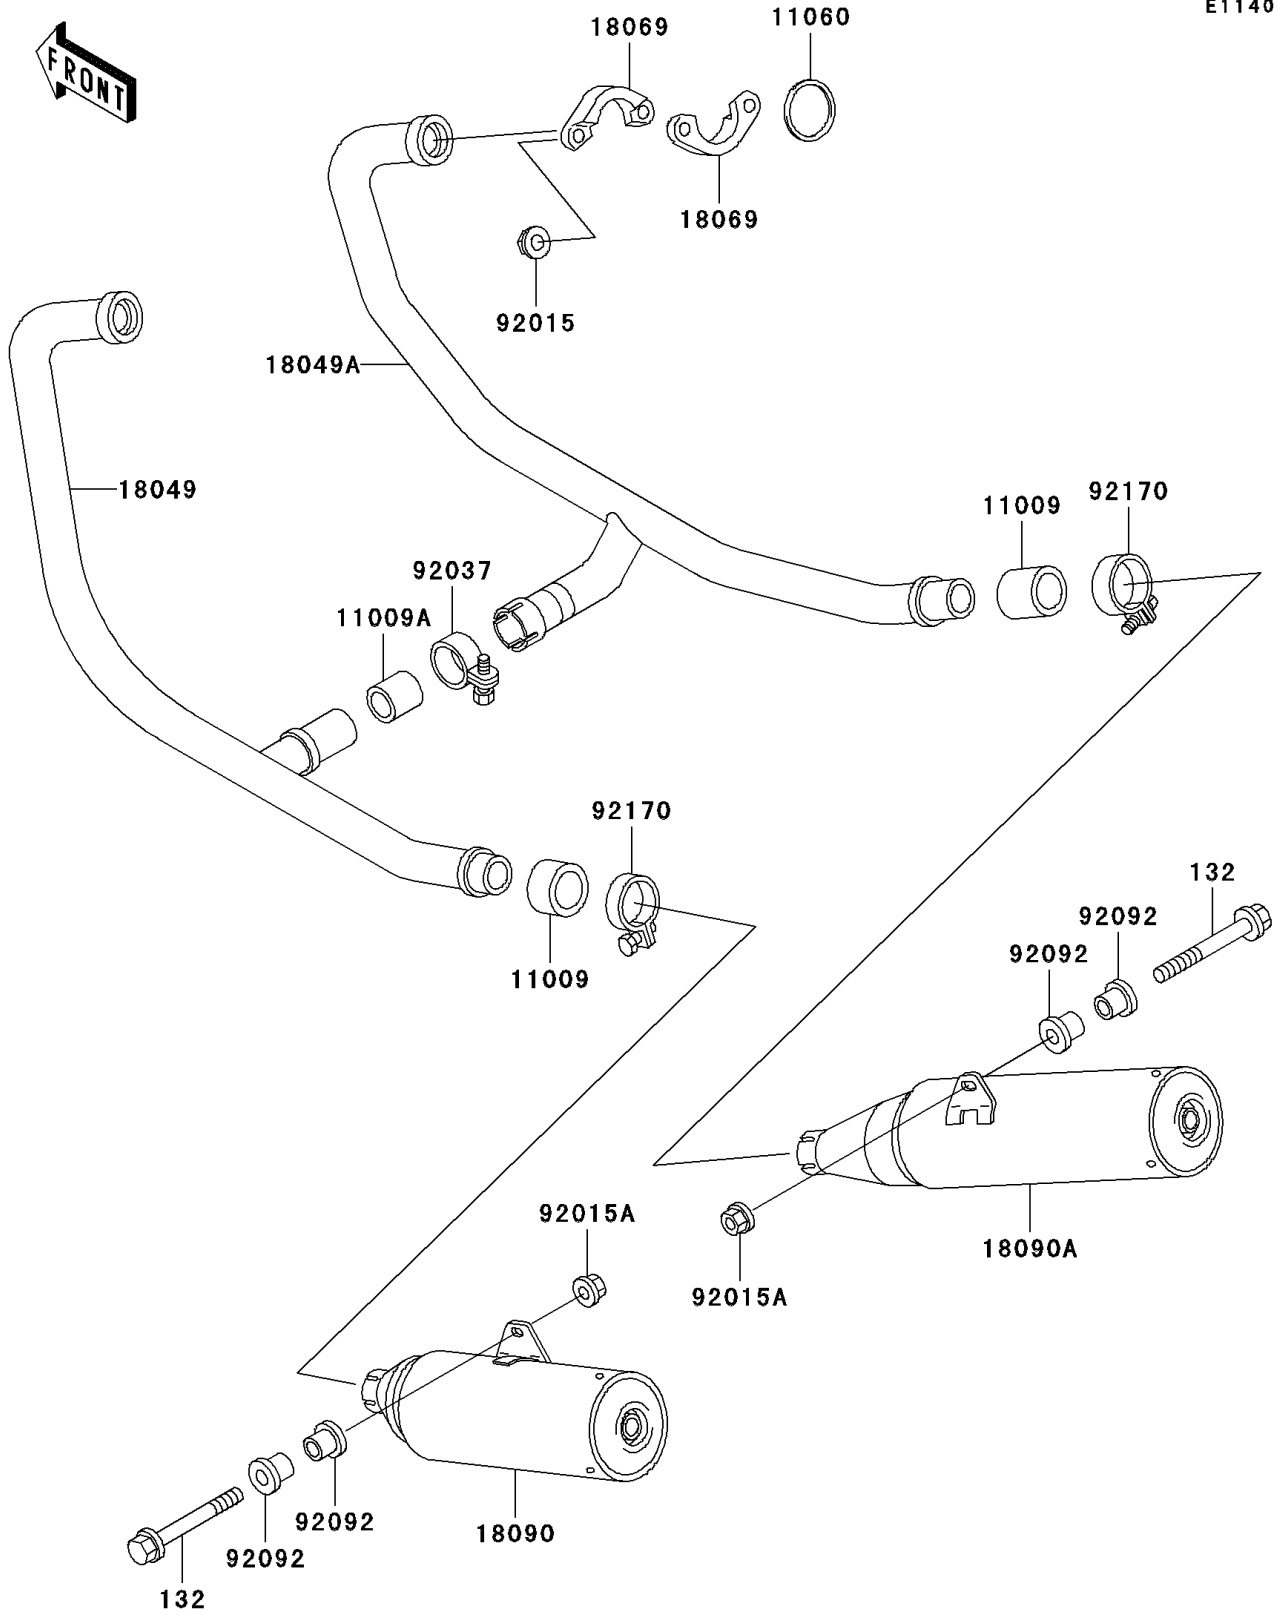

# 2001 Ninja<sup>®</sup> 500R PARTS DIAGRAM

Muffler(s)

E1140

## 2001 Ninja® 500R PARTS LIST

### Muffler(s)

ITEM NAME	PART NUMBER	QUANTITY
BOLT-FLANGED-SMALL (Ref # 132)	132J1065	2
GASKET,EXHAUST PIPE CONNECTING (Ref # 11009)	11009-1667	2
GASKET,MUFFLER CONNECTING (Ref # 11009A)	11009-1865	1
GASKET,EXHAUST PIPE HOLDER (Ref # 11060)	11060-1764	2
PIPE-EXHAUST,LH (Ref # 18049)	18049-1402	1
PIPE-EXHAUST,RH (Ref # 18049A)	18049-1403	1
HOLDER-EXHAUST PIPE (Ref # 18069)	18069-1122	4
BODY-COMP-MUFFLER,LH (Ref # 18090)	18090-1331	1
BODY-COMP-MUFFLER,RH (Ref # 18090A)	18090-1332	1
NUT,CAP,8MM,BLACK (Ref # 92015)	92015-1174	4
NUT,FLANGED,10MM (Ref # 92015A)	92015-1387	2
CLAMP,39.5MM (Ref # 92037)	92037-1792	1
BUSHING-RUBBER,MUFFLER FITTING (Ref # 92092)	92092-010	4
CLAMP (Ref # 92170)	92170-1469	2