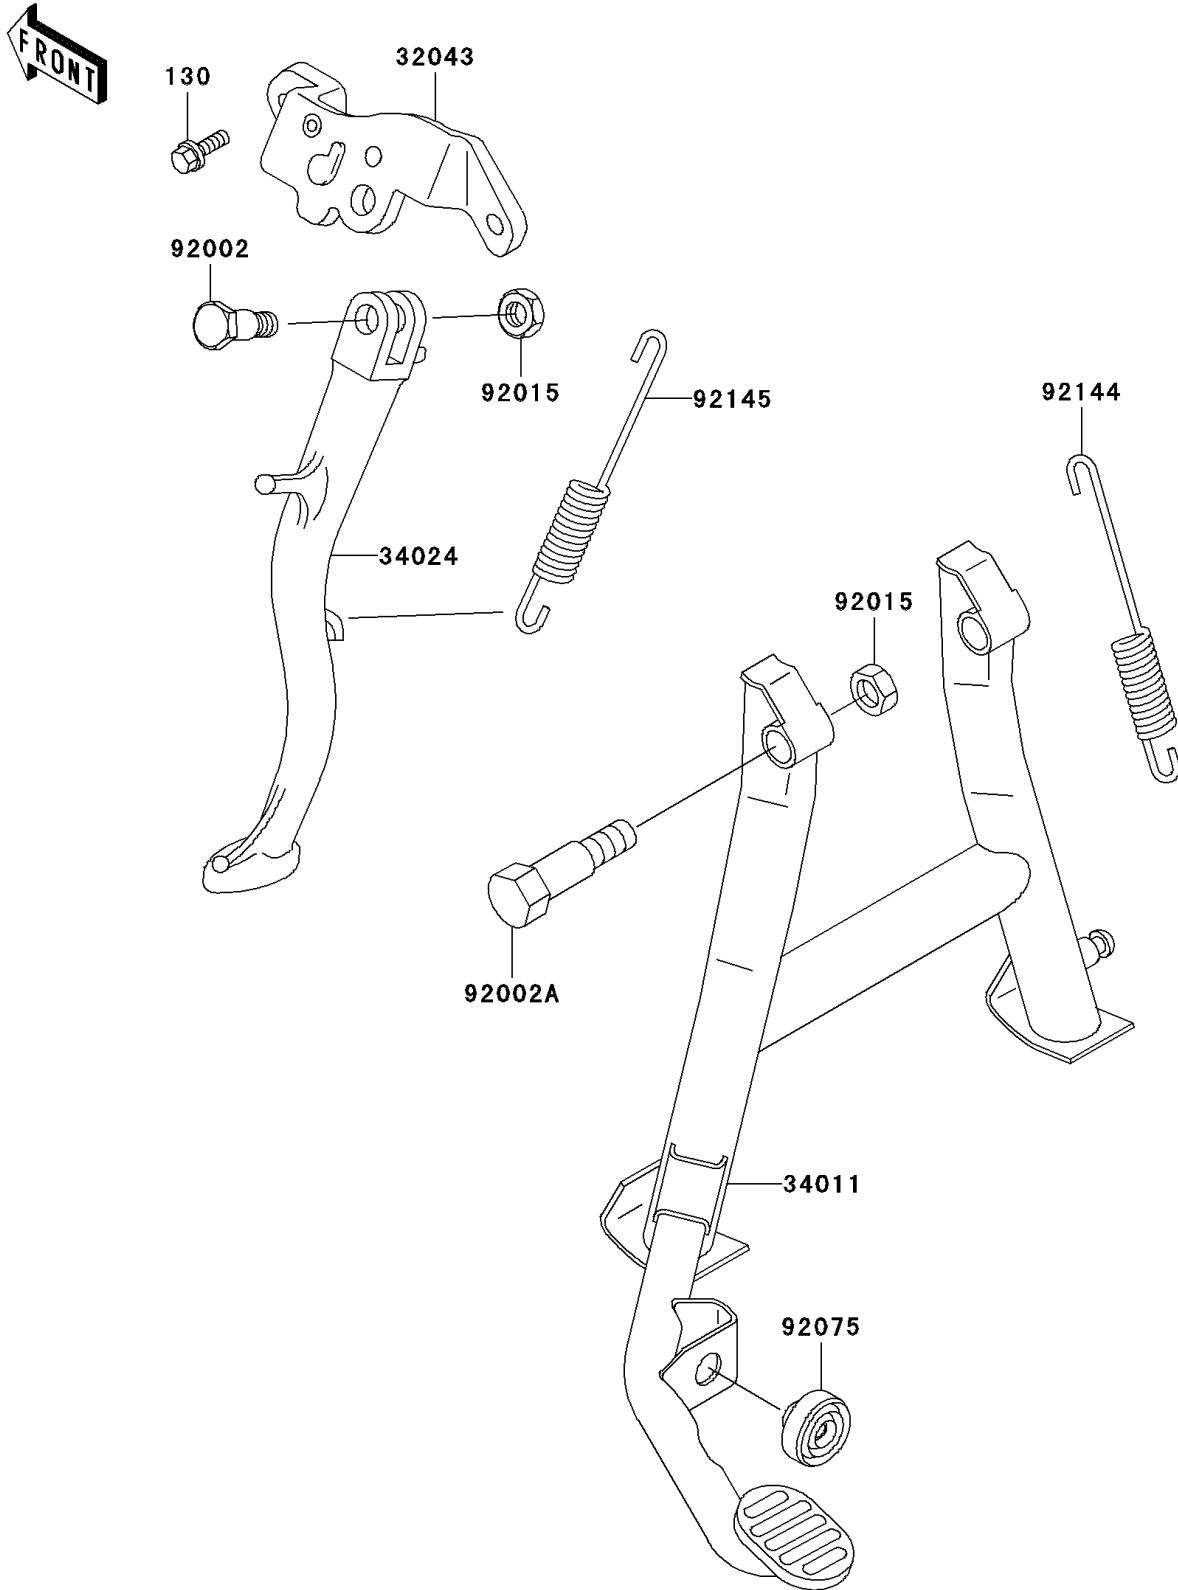

2000 Ninja® 500R PARTS DIAGRAM

Stand(s)

F2190

2000 Ninja® 500R PARTS LIST

Stand(s)

ITEM NAME	PART NUMBER	QUANTITY
BOLT-FLANGED,8X16,BLACK (Ref # 130)	130J0816	2
BRACKET-STAND,SIDE (Ref # 32043)	32043-1439	1
STAND-CENTER (Ref # 34011)	34011-1158	1
STAND-SIDE (Ref # 34024)	34024-1360	1
BOLT,SIDE STAND (Ref # 92002)	92002-1813	1
BOLT,CENTER STAND (Ref # 92002A)	92002-1954	2
NUT,LOCK,10MM,BLACK (Ref # 92015)	92015-1188	3
DAMPER (Ref # 92075)	92075-1045	1
SPRING,CENTER STAND (Ref # 92144)	92144-1101	1
SPRING,SIDE STAND (Ref # 92145)	92145-1239	1