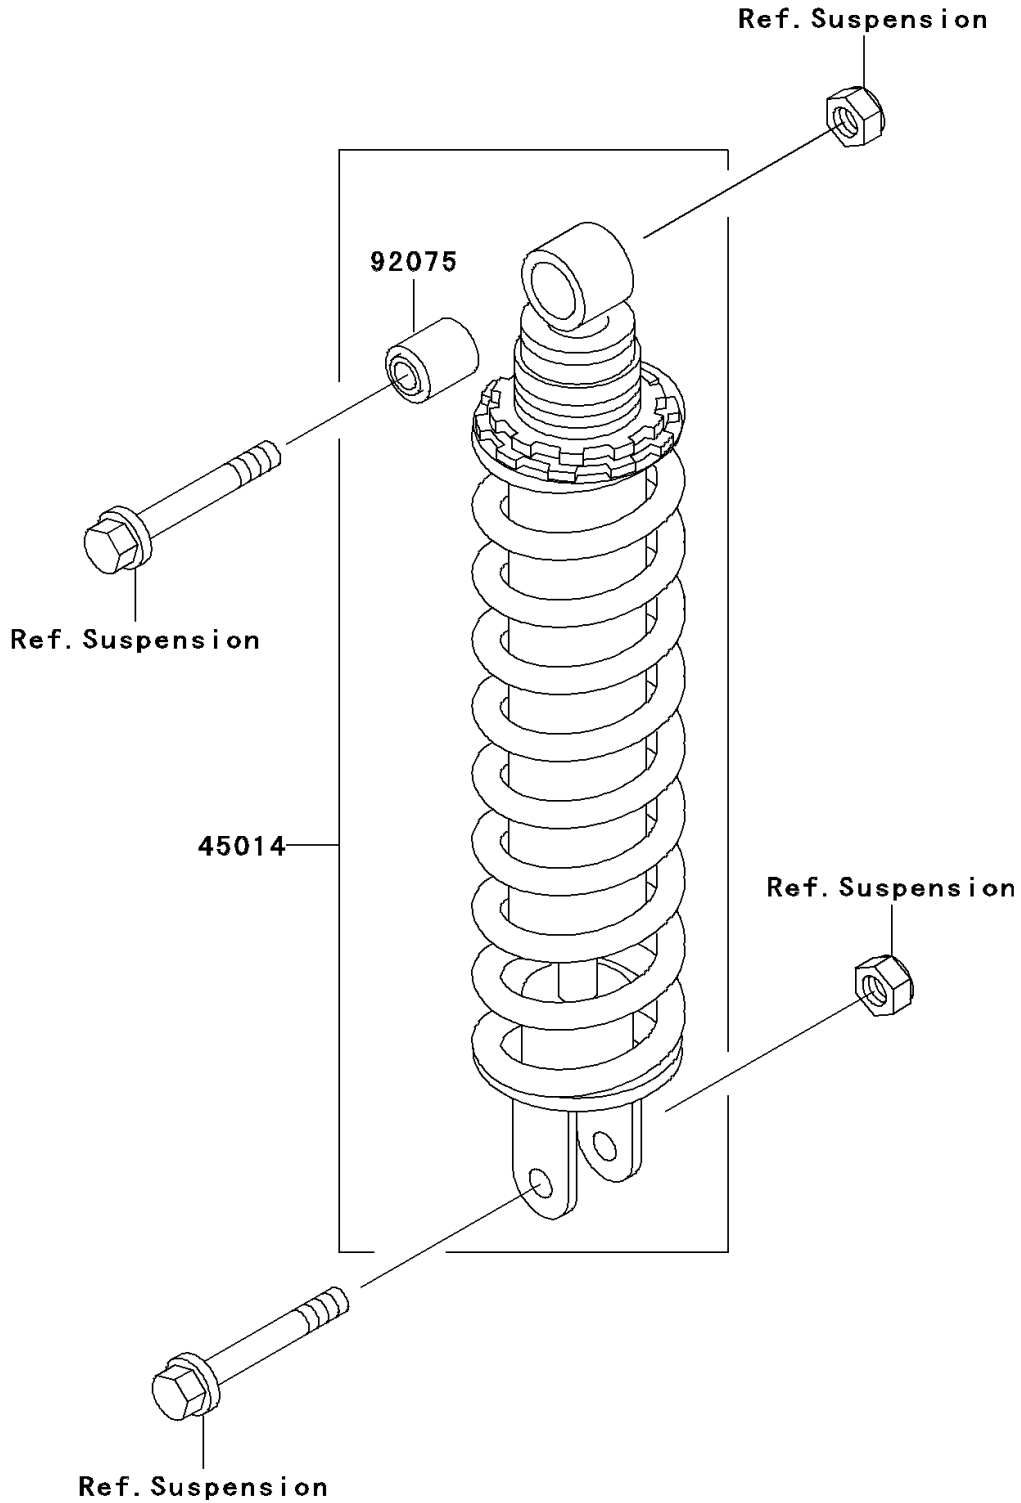

2000 Ninja® 500R PARTS DIAGRAM

Shock Absorber(s)

F2280

2000 Ninja® 500R PARTS LIST

Shock Absorber(s)

ITEM NAME	PART NUMBER	QUANTITY
SHOCKABSORBER (Ref # 45014)	45014-1365	1
DAMPER,SHOCKABSORBER (Ref # 92075)	92075-1497	1