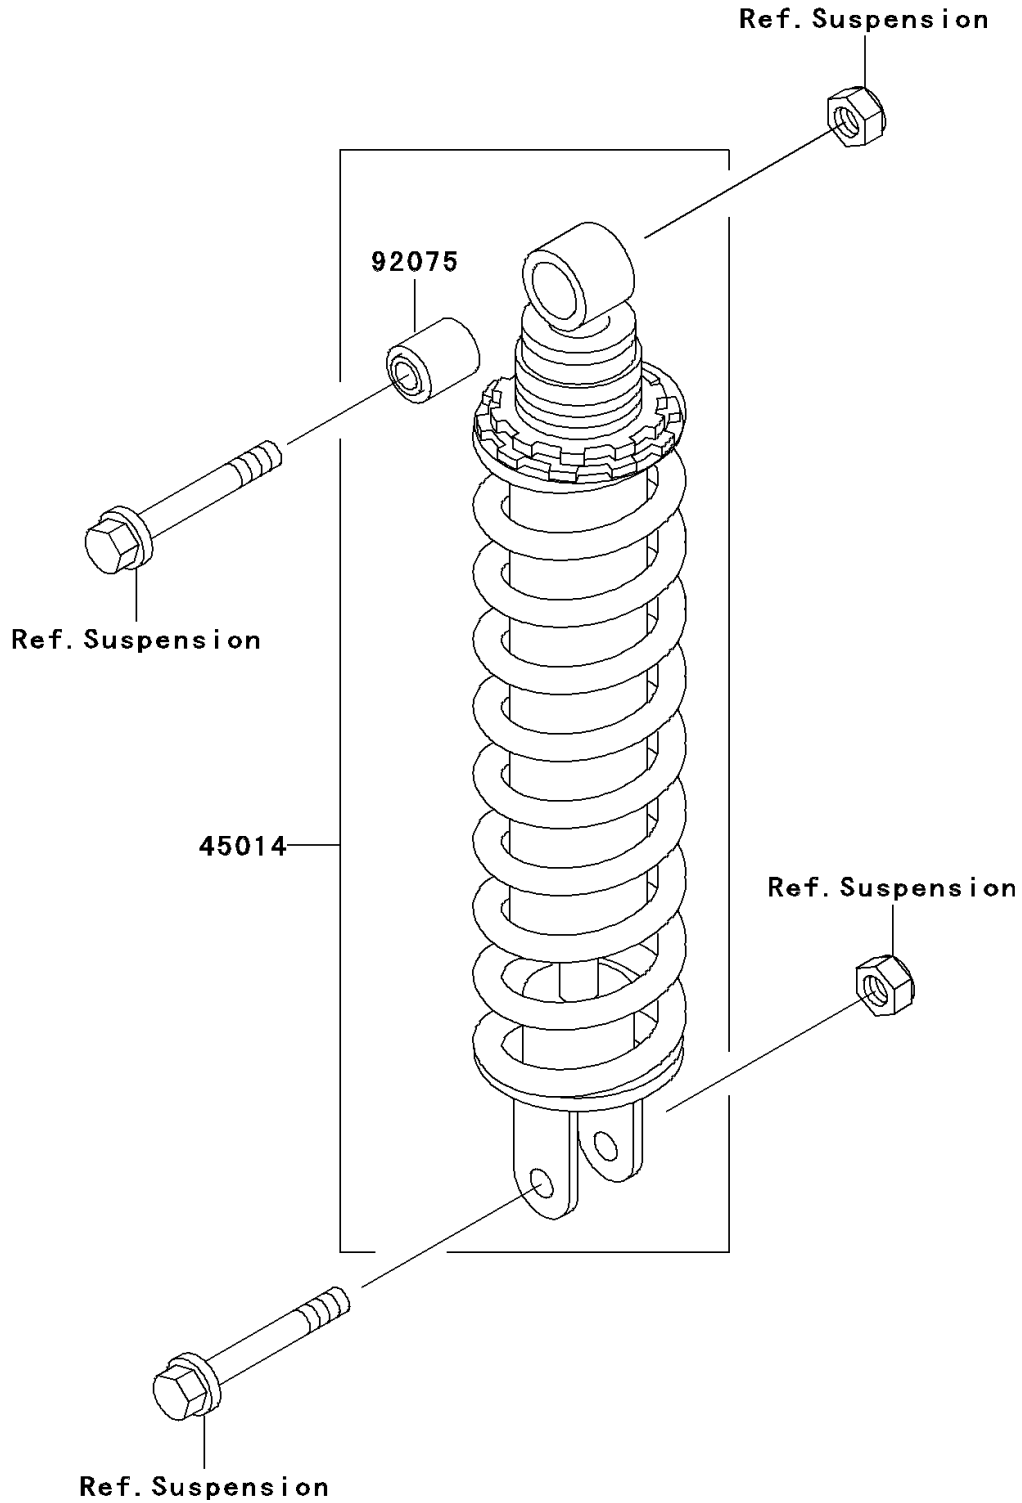

2001 Ninja® 500R PARTS DIAGRAM

Shock Absorber(s)

F2280

2001 Ninja® 500R PARTS LIST

Shock Absorber(s)

ITEM NAME	PART NUMBER	QUANTITY
-----------	-------------	----------