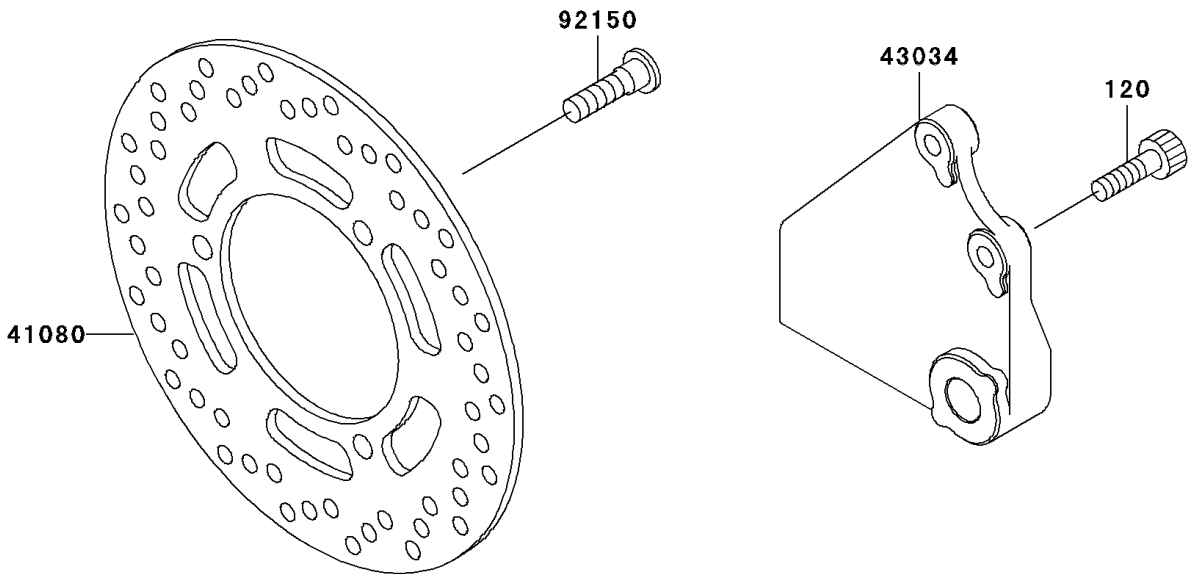

# 1999 Ninja® 500R PARTS DIAGRAM

Rear Brake

F2294

## 1999 Ninja® 500R PARTS LIST

### Rear Brake

ITEM NAME	PART NUMBER	QUANTITY
BOLT-SOCKET (Ref # 120)	120P0816	2
DISC,RR,C.GRAY (Ref # 41080)	41080-1251-FB	1
PISTON-COMP-BRAKE (Ref # 43020)	43020-1082	1
HOLDER-BRAKE,REAR CALIPER (Ref # 43034)	43034-1131	1
CALIPER-ASSY,RR,BLACK (Ref # 43041)	43041-1529-DJ	1
HOLDER-COMP-CALIPER,RR (Ref # 43044)	43044-1075	1
PACKING,PISTON SEAL (Ref # 43049)	43049-1026	1
BREATHER-BRAKE (Ref # 43056)	43056-1054	1
CAP-BREATHER (Ref # 43057)	43057-003	1
PAD-ASSY-BRAKE (Ref # 43082)	43082-1163	1
BOOT,CALIPER (Ref # 49006)	49006-1054	1
BOOT,CALIPER (Ref # 49006A)	49006-1055	1
BOOT,PISTON (Ref # 49006B)	49006-1091	1
SPRING,PAD (Ref # 92081)	92081-1341	1
BOLT,SOCKET,8X30 (Ref # 92150)	92150-1771	3