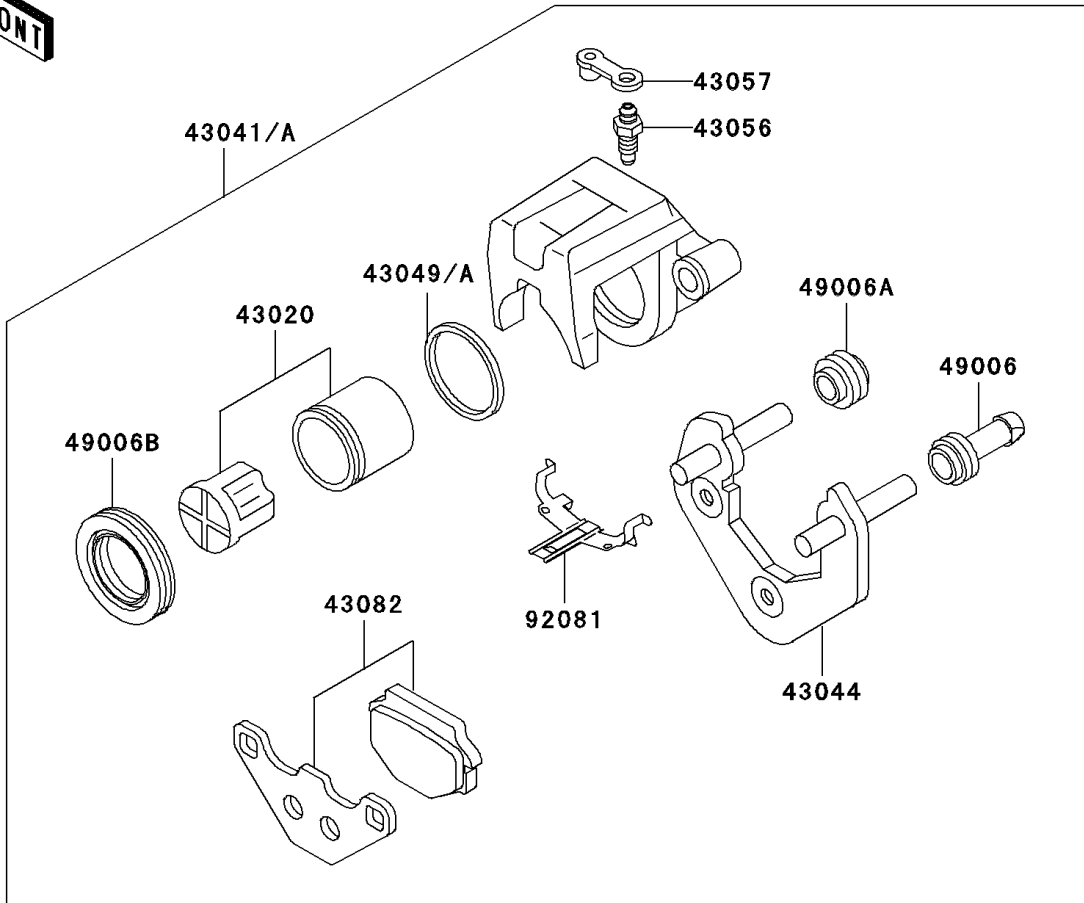

# 1999 Ninja® 500R PARTS DIAGRAM

Rear Brake

F2294

## 1999 Ninja® 500R PARTS LIST

### Rear Brake

ITEM NAME	PART NUMBER	QUANTITY
BOLT-SOCKET (Ref # 120)	120P0816	2
DISC,RR,C.GRAY (Ref # 41080)	41080-1251-FB	1
PISTON-COMP-BRAKE (Ref # 43020)	43020-1082	1
HOLDER-BRAKE,REAR CALIPER (Ref # 43034)	43034-1131	1
CALIPER-ASSY,RR,BLACK (Ref # 43041)	43041-1529-DJ	1
HOLDER-COMP-CALIPER,RR (Ref # 43044)	43044-1075	1
PACKING,PISTON SEAL (Ref # 43049)	43049-1026	1
BREATHER-BRAKE (Ref # 43056)	43056-1054	1
CAP-BREATHER (Ref # 43057)	43057-003	1
PAD-ASSY-BRAKE (Ref # 43082)	43082-1163	1
BOOT,CALIPER (Ref # 49006)	49006-1054	1
BOOT,CALIPER (Ref # 49006A)	49006-1055	1
BOOT,PISTON (Ref # 49006B)	49006-1091	1
SPRING,PAD (Ref # 92081)	92081-1341	1
BOLT,SOCKET,8X30 (Ref # 92150)	92150-1771	3