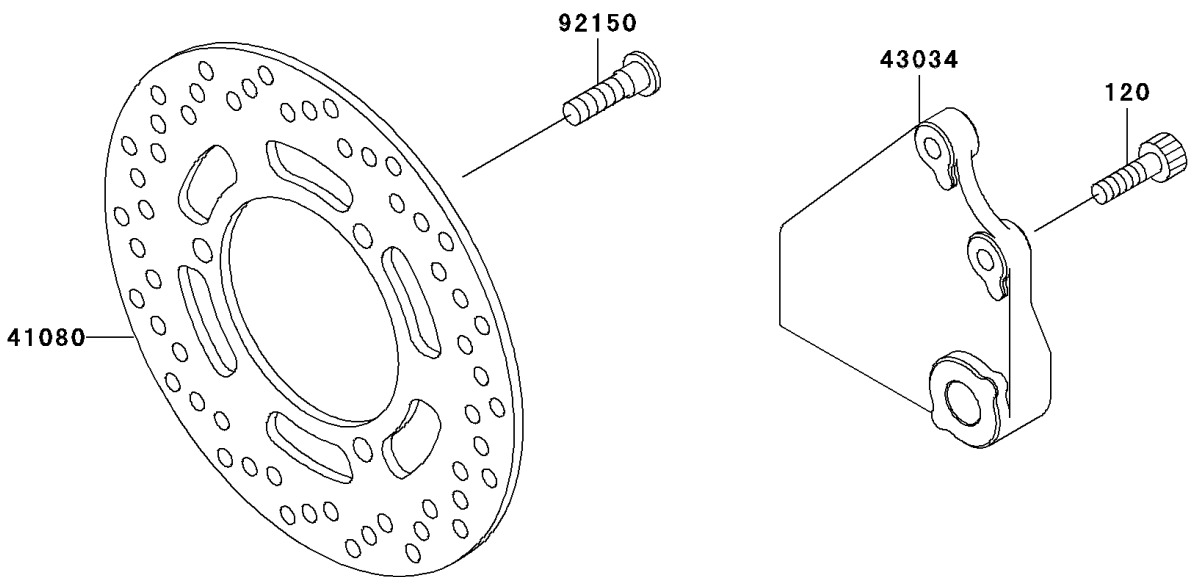

2001 Ninja® 500R PARTS DIAGRAM

Rear Brake

F2294

2001 Ninja® 500R PARTS LIST

Rear Brake

ITEM NAME	PART NUMBER	QUANTITY
BOLT-SOCKET (Ref # 120)	120P0816	2
DISC,RR,C.GRAY (Ref # 41080)	41080-1251-FB	1
PISTON-COMP-BRAKE (Ref # 43020)	43020-1082	1
HOLDER-BRAKE,REAR CALIPER (Ref # 43034)	43034-1131	1
CALIPER-ASSY,RR,BLACK (Ref # 43041A)	43041-1740-DJ	1
HOLDER-COMP-CALIPER,RR (Ref # 43044)	43044-1075	1
PACKING,PISTON SEAL (Ref # 43049)	43049-1026	1
BREATHER-BRAKE (Ref # 43056)	43056-1054	1
CAP-BREATHER (Ref # 43057)	43057-003	1
PAD-ASSY-BRAKE (Ref # 43082)	43082-1163	1
BOOT,CALIPER (Ref # 49006)	49006-1054	1
BOOT,CALIPER (Ref # 49006A)	49006-1055	1
BOOT,PISTON (Ref # 49006B)	49006-1091	1
SPRING,PAD (Ref # 92081)	92081-1341	1
BOLT,SOCKET,8X30 (Ref # 92150)	92150-1771	3