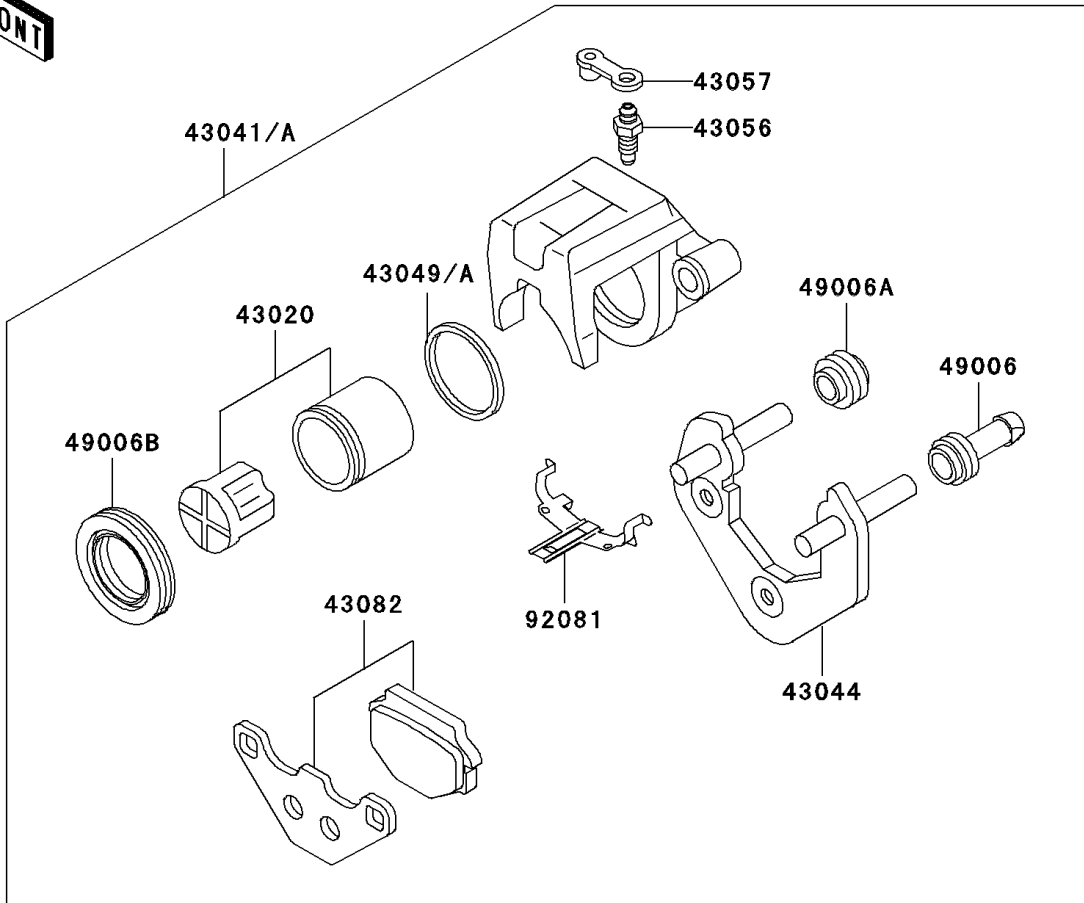

2001 Ninja® 500R PARTS DIAGRAM

Rear Brake

F2294

2001 Ninja® 500R PARTS LIST

Rear Brake

ITEM NAME	PART NUMBER	QUANTITY
BOLT-SOCKET (Ref # 120)	120P0816	2
DISC,RR,C.GRAY (Ref # 41080)	41080-1251-FB	1
PISTON-COMP-BRAKE (Ref # 43020)	43020-1082	1
HOLDER-BRAKE,REAR CALIPER (Ref # 43034)	43034-1131	1
CALIPER-ASSY,RR,BLACK (Ref # 43041A)	43041-1740-DJ	1
HOLDER-COMP-CALIPER,RR (Ref # 43044)	43044-1075	1
PACKING,PISTON SEAL (Ref # 43049)	43049-1026	1
BREATHER-BRAKE (Ref # 43056)	43056-1054	1
CAP-BREATHER (Ref # 43057)	43057-003	1
PAD-ASSY-BRAKE (Ref # 43082)	43082-1163	1
BOOT,CALIPER (Ref # 49006)	49006-1054	1
BOOT,CALIPER (Ref # 49006A)	49006-1055	1
BOOT,PISTON (Ref # 49006B)	49006-1091	1
SPRING,PAD (Ref # 92081)	92081-1341	1
BOLT,SOCKET,8X30 (Ref # 92150)	92150-1771	3