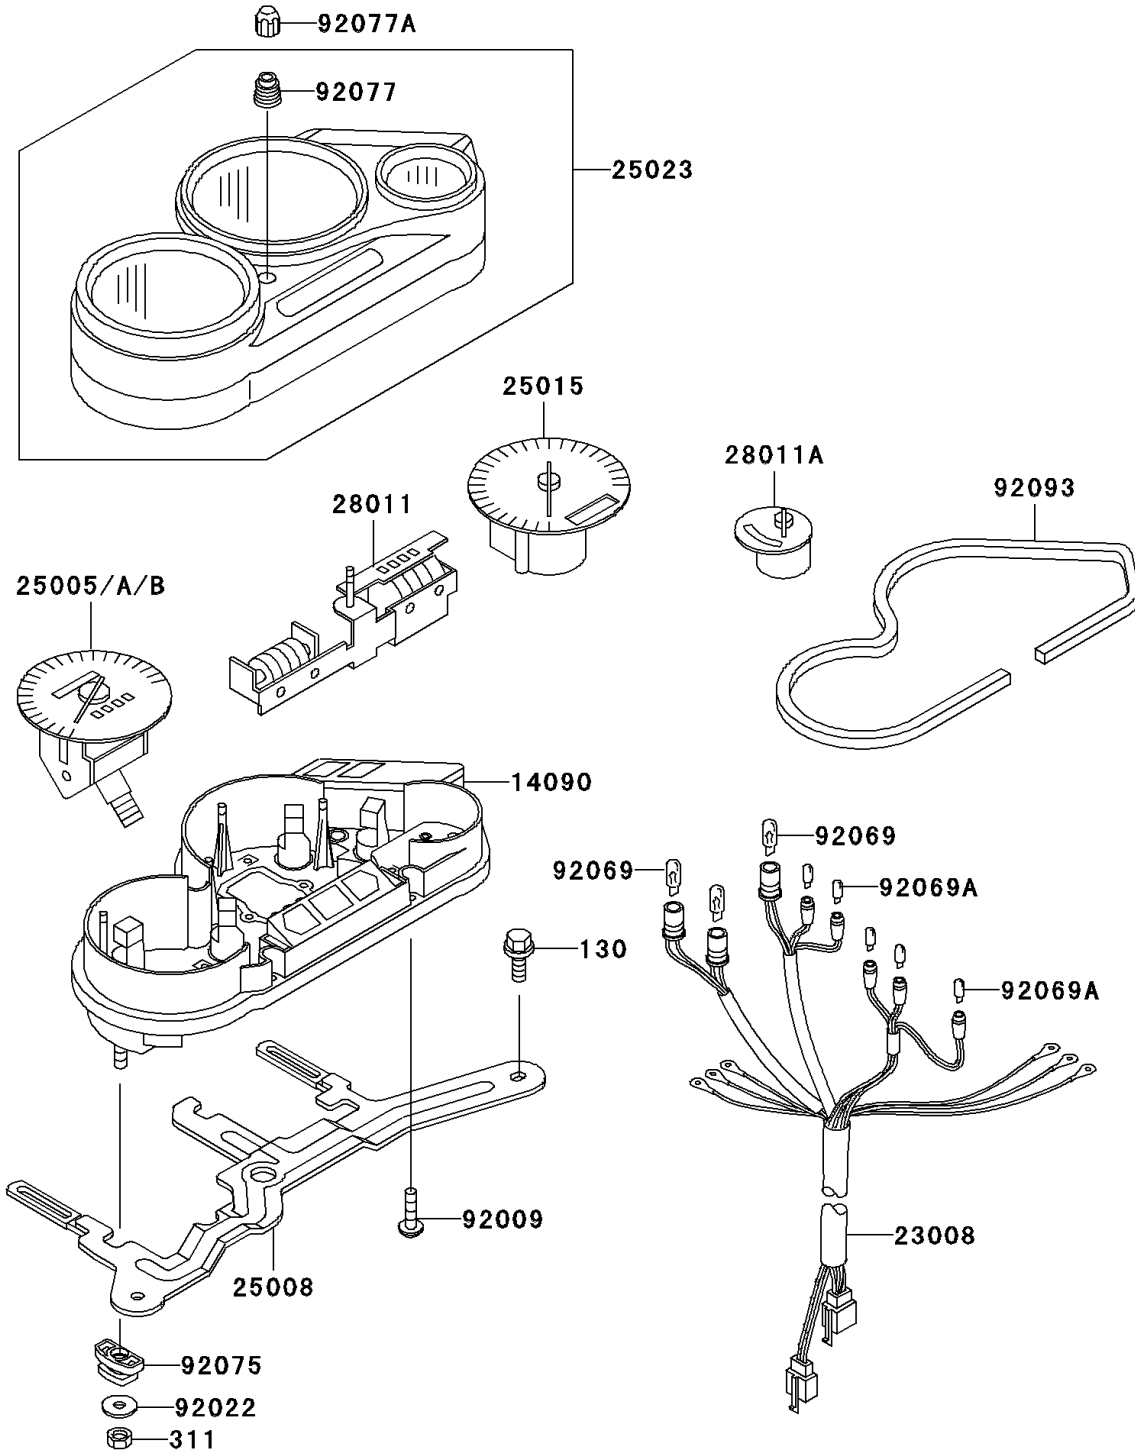

# 2001 Ninja® 500R PARTS DIAGRAM

Meter(s)

F2530

## 2001 Ninja® 500R PARTS LIST

Meter(s)

ITEM NAME	PART NUMBER	QUANTITY
BOLT-FLANGED,6X12 (Ref # 130)	130C0612	2
NUT-HEX (Ref # 311)	311B0500	3
COVER,METER HOUSING (Ref # 14090)	14090-1869	1
SOCKET-ASSY,METER (Ref # 23008)	23008-1431	1
BRACKET-METER (Ref # 25008)	25008-1160	1
TACHOMETER,X1000R/MIN (Ref # 25015)	25015-1327	1
COVER-METER CASE,UPP (Ref # 25023)	25023-1167	1
METER,TRIP (Ref # 28011)	28011-1118	1
METER,TEMP (Ref # 28011A)	28011-1144	1
SCREW,TAPPING,4X16 (Ref # 92009)	92009-1163	5
WASHER,5.2X16X1.2 (Ref # 92022)	92022-263	3
BULB,12V 1.7W,T10 (Ref # 92069)	92069-1059	3
BULB,12V 3W,T6.5 (Ref # 92069A)	92069-1068	5
DAMPER,METER BRACKET (Ref # 92075)	92075-1495	3
KNOB,TRIP RESET (Ref # 92077)	92077-1087	1
KNOB,TRIP RESET (Ref # 92077A)	92077-1094	1
SEAL (Ref # 92093)	92093-1373	1
SPEEDOMETER,MPH (Ref # 25005)	25005-1554	1
SPEEDOMETER,KPH (Ref # 25005A)	25005-1555	1